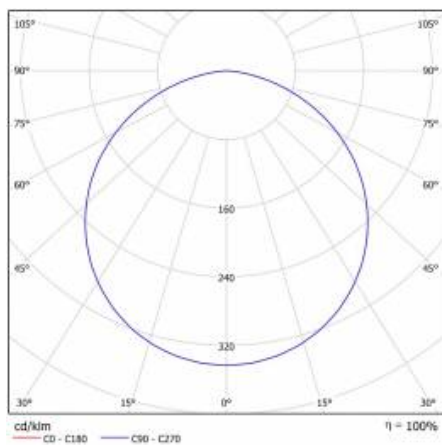

CORIA 4700LM 600MM I SCHUTZKLASSE IP20 PENDELLEUCHE WEISS MATT 830 (50W)

DETAILLIERTE PRODUKTKARTE

TABLE TECHNISCHE PARAMETER

Index:	555107	Typ Diffusor:	OPAL
EAN:	5905963555107	Material Gehäuse:	Stahlblech pulverbeschichtet
Lichtquelle:	LED modul	Farbe Gehäuse:	weiß matt
Leistung [W]:	50	Abmessungen (H/B/T/H) [mm]:	ø600/86
Nennleistung der Leuchte [W]:	51	IP-Schutzart:	IP20
Versorgungsspannung [V]:	220-240	Montage:	Hänge-/abgehängt
Frequenz:	50 - 60	Betriebstemperatur [°C]:	von -17 bis +35
Lichtstrom [lm]:	4700	Eigengewicht [kg]:	6.500
Lichtausbeute [lm/W]:	92	CE-Zertifikat:	224/2023
Energieeffizienzklasse:	F	Garantie [Jahre]:	5
Schutzklasse:	I	Kategorietyp:	Dekorative Leuchten
Farbtemperatur [K]:	3000	Lebensdauer LED L70B50 [h]:	115000
Farb- wiedergabe- index (Ra) >:	80	ETIM klasse:	EC001743
SDCM:	3	Anleitung:	Download PDF
Power Factor:	0.97	Plik LDT:	Download
Material Diffusor:	PS		

LIGHT CURVES