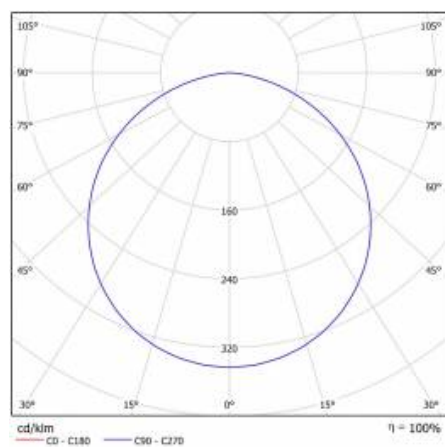

CORIA 4700LM 600MM I SCHUTZKLASSE IP20 PENDELLEUCHE WEISS MATT 830 (50W)

DETAILLIERTE PRODUKTKARTE

TABLE TECHNISCHE PARAMETER

Index:	555107	Material Diffusor:	PS
EAN:	5905963555107	Typ Diffusor:	OPAL
Lichtquelle:	LED modul	Material Gehäuse:	Stahlblech pulverbeschichtet
Leistung [W]:	50	Farbe Gehäuse:	weiß matt
Nennleistung der Leuchte [W]:	51	Abmessungen (H/B/T/H) [mm]:	ø600/86
Versorgungsspannung [V]:	220-240	IP-Schutzart:	IP20
Frequenz:	50 - 60	Montage:	Hänge-/abgehängt
Lichtstrom [lm]:	4700	Betriebstemperatur [°C]:	von -17 bis +35
Lichtausbeute [lm/W]:	92	Eigengewicht [kg]:	6.500
Energieeffizienzklasse:	F	CE-Zertifikat:	224/2023
Schutzklasse:	I	Garantie [Jahre]:	5
Farbtemperatur [K]:	3000	Kategorietyp:	Downlight
Farb- wiedergabe- index:	>80	Lebensdauer LED L70B50 [h]:	115000
SDCM:	≤ 3	ETIM klasse:	EC001743
Power Factor:	0.97	Anleitung:	Download PDF

LIGHT CURVES