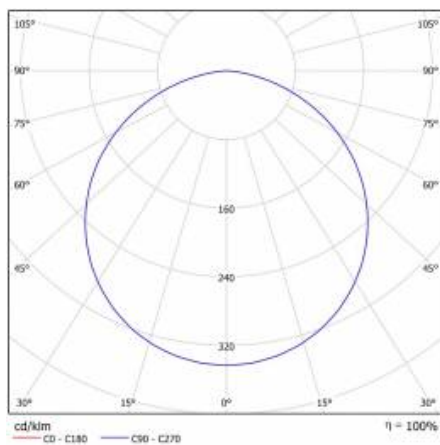

CORIA 4700LM 600MM I SCHUTZKLASSE IP20 PENDELLEUCHE WEISS MATT 830 (50W)

DETAILLIERTE PRODUKTKARTE

TABLE TECHNISCHE PARAMETER

Index:	555107	Material Diffusor:	PS
EAN:	5905963555107	Typ Diffusor:	OPAL
Lichtquelle:	LED modul	Material Gehäuse:	Stahlblech pulverbeschichtet
Leistung [W]:	50	Farbe Gehäuse:	weiß matt
Nennleistung der Leuchte [W]:	51	Abmessungen (H/B/T/H) [mm]:	ø600/86
Versorgungsspannung [V]:	220-240	IP-Schutzart:	IP20
Frequenz:	50 - 60	Montage:	Hänge-/abgehängt
Lichtstrom [lm]:	4700	Betriebstemperatur [°C]:	von -17 bis +35
Lichtausbeute [lm/W]:	92	Eigengewicht [kg]:	6.500
Energieeffizienzklasse:	F	CE-Zertifikat:	224/2023
Schutzklasse:	I	Garantie [Jahre]:	5
Farbtemperatur [K]:	3000	Kategorietyp:	Downlight
Farb- wiedergabe- index:	>80	Lebensdauer LED L70B50 [h]:	115000
SDCM:	≤ 3	ETIM klasse:	EC001743
Power Factor:	0.97	Anleitung:	Download PDF

LIGHT CURVES