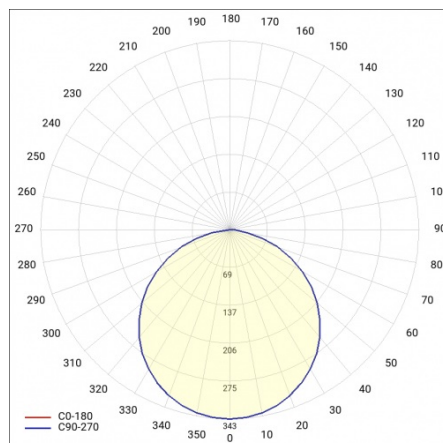

## CHARAKTERISTIK

Runde LED-Leuchte mit großem Durchmesser und integriertem, energiesparendem LED Panel zeichnet sich durch hohe Lichtausbeute und gleichmäßige Lichtverteilung aus. Die Basis besteht aus weiß pulverlackiertem Stahlblech und der Diffusor aus opalem PMMA. Sie ist ideal für neue Beleuchtungsanwendungen geeignet und ersetzt herkömmliche Leuchtstoffröhren durch energiesparende LED-Lösungen. Sie sind als Zubehör erhältlich.

## ANWENDUNGSBEREICHE

Die Leuchte ist für den Inneneinsatz bestimmt. Sie zeichnet sich durch eine gleichmäßige Lichtverteilung und eine gute Beleuchtung der Oberfläche aus, weshalb sie speziell als allgemeine Lichtquelle in repräsentativen Räumen und Durchgängen eingesetzt wird. Dank der hervorragenden Beleuchtungsparameter eignet sich die Leuchte hervorragend für große Konferenzräume.

## LIGHT CURVES