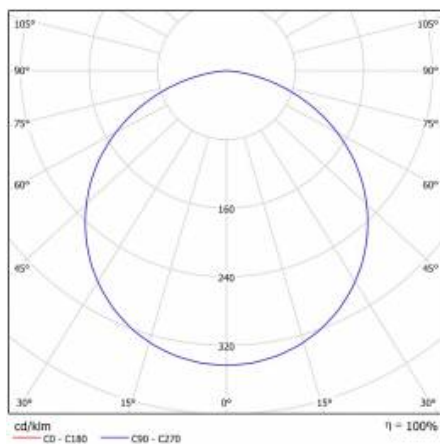

CORIA 4700LM 600MM DALI I SCHUTZKLASSE IP44 SCHWARZ MATT 830 (50W)

DETAILLIERTE PRODUKTKARTE

TABLE TECHNISCHE PARAMETER

Index:	555435	Typ Diffusor:	OPAL
EAN:	5905963555435	Material Gehäuse:	Stahlblech pulverbeschichtet
Lichtquelle:	LED modul	Farbe Gehäuse:	schwarz matt
Leistung [W]:	50	Abmessungen (H/B/T/H) [mm]:	ø600/86
Nennleistung der Leuchte [W]:	51	IP-Schutzart:	IP44
Versorgungsspannung [V]:	220-240	Montage:	Anbau
Frequenz:	50 - 60	Betriebstemperatur [°C]:	von -17 bis +35
Lichtstrom [lm]:	4700	DIMM DALI:	ja
Lichtausbeute [lm/W]:	92	Eigengewicht [kg]:	6.500
Energieeffizienzklasse:	F	CE-Zertifikat:	224/2023
Schutzklasse:	I	Garantie [Jahre]:	5
Farbtemperatur [K]:	3000	Kategorietyp:	Downlight
Farb- wiedergabe- index:	>80	Lebensdauer LED L70B50 [h]:	115000
SDCM:	≤ 3	ETIM klasse:	EC002892
Power Factor:	0.97	Anleitung:	Download PDF
Material Diffusor:	PS		

LIGHT CURVES