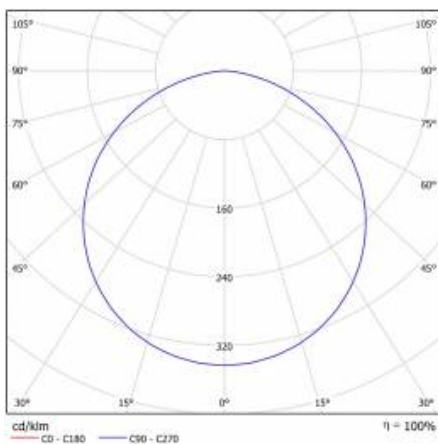

CORIA 4700LM 600MM DALI I SCHUTZKLASSE IP44 SCHWARZ MATT 830 (50W)

DETAILLIERTE PRODUKTKARTE

TABLE TECHNISCHE PARAMETER

Index:	555435	Typ Diffusor:	OPAL
EAN:	5905963555435	Material Gehäuse:	Stahlblech pulverbeschichtet
Lichtquelle:	LED modul	Farbe Gehäuse:	schwarz matt
Leistung [W]:	50	Abmessungen (H/B/T/H) [mm]:	ø600/86
Nennleistung der Leuchte [W]:	51	IP-Schutzart:	IP44
Versorgungsspannung [V]:	220-240	Montage:	Anbau
Frequenz:	50 - 60	Betriebstemperatur [°C]:	von -17 bis +35
Lichtstrom [lm]:	4700	DIMM DALI:	ja
Lichtausbeute [lm/W]:	92	Eigengewicht [kg]:	6.500
Energieeffizienzklasse:	F	CE-Zertifikat:	224/2023
Schutzklasse:	I	Garantie [Jahre]:	5
Farbtemperatur [K]:	3000	Kategorietyp:	Downlight
Farb- wiedergabe- index:	>80	Lebensdauer LED L70B50 [h]:	115000
SDCM:	≤ 3	ETIM klasse:	EC002892
Power Factor:	0.97	Anleitung:	Download PDF
Material Diffusor:	PS		

LIGHT CURVES