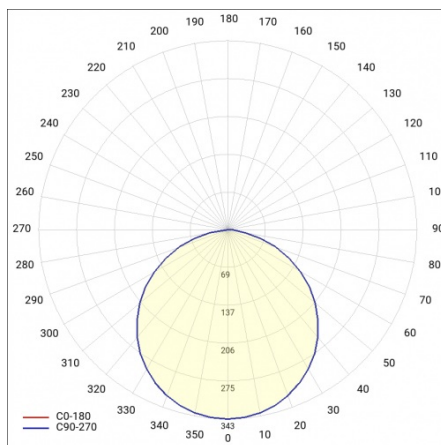

## CHARAKTERISTIK

Runde LED-Leuchte mit großem Durchmesser und integriertem, energiesparendem LED Panel zeichnet sich durch hohe Lichtausbeute und gleichmäßige Lichtverteilung aus. Die Basis besteht aus weiß pulverlackiertem Stahlblech und der Diffusor aus opalem PMMA. Sie ist ideal für neue Beleuchtungsanwendungen geeignet und ersetzt herkömmliche Leuchtstoffröhren durch energiesparende LED-Lösungen. Sie sind als Zubehör erhältlich.

## ANWENDUNGSBEREICHE

Die Leuchte ist für den Inneneinsatz bestimmt. Sie zeichnet sich durch eine gleichmäßige Lichtverteilung und eine gute Beleuchtung der Oberfläche aus, weshalb sie speziell als allgemeine Lichtquelle in repräsentativen Räumen und Durchgängen eingesetzt wird. Dank der hervorragenden Beleuchtungsparameter eignet sich die Leuchte hervorragend für große Konferenzräume.

## TABLE TECHNISCHE PARAMETER

Leistung [W]:	50	IP-Schutzart:	IP44
Index:	555435	Schutzklasse:	I
Farbtemperatur [K]:	3000	Farb- wiedergabe- index:	>80
EAN:	5905963555435	SDCM:	≤ 3
Lichtstrom [lm]:	4700	Power Factor:	0.97
Lichtquelle:	LED modul	Material Diffusor:	PS
Typ Diffusor:	OPAL	Material Gehäuse:	Stahlblech pulverbeschichtet
Nennleistung der Leuchte [W]:	51	Montage:	Anbau
DIMM DALI:	ja	Betriebstemperatur [°C]:	von -17 bis +35
Versorgungsspannung [V]:	220-240	Eigengewicht [kg]:	6.500
Frequenz:	50 - 60	CE-Zertifikat:	<a href="#">224/2023</a>
Farbe Gehäuse:	schwarz matt	Garantie [Jahre]:	5
Lichtausbeute [lm/W]:	92	Kategorietyt:	Downlight
Abmessungen (H/B/T/H) [mm]:	ø600/86	Lebensdauer LED L70B50 [h]:	115000
Energieeffizienzklasse:	F	ETIM klasse:	EC002892
		Anleitung:	<a href="#">Download PDF</a>
		Plik LDT:	<a href="#">Download</a>

## LIGHT CURVES