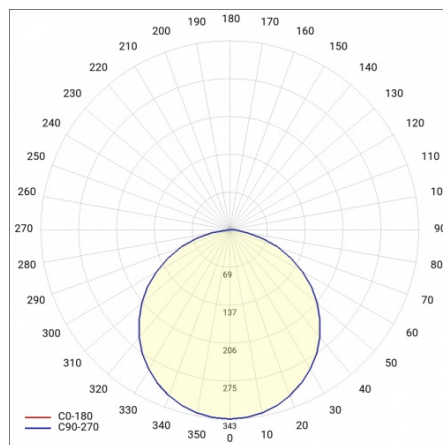

CORIA 4700LM 600MM DALI I SCHUTZKLASSE IP44 WEISS MATT 830 (50W)

DETAILLIERTE PRODUKTKARTE

TABLE TECHNISCHE PARAMETER

Leistung [W]:	50	IP-Schutzart:	IP44
Index:	555077	Schutzklasse:	I
Farbtemperatur [K]:	3000	Farb- wiedergabe- index:	>80
EAN:	5905963555077	SDCM:	≤ 3
Lichtstrom [lm]:	4700	Power Factor:	0.97
Lichtquelle:	LED modul	Material Diffusor:	PS
Typ Diffusor:	OPAL	Material Gehäuse:	Stahlblech pulverbeschichtet
Nennleistung der Leuchte [W]:	51	Montage:	Anbau
DIMM DALI:	ja	Betriebstemperatur [°C]:	von -17 bis +35
Versorgungsspannung [V]:	220-240	Eigengewicht [kg]:	6.500
Frequenz:	50 - 60	CE-Zertifikat:	224/2023
Farbe Gehäuse:	weiß matt	Garantie [Jahre]:	5
Lichtausbeute [lm/W]:	92	Kategorietyp:	Downlight
Abmessungen (H/B/T/H) [mm]:	ø600/86	Lebensdauer LED L70B50 [h]:	115000
Energieeffizienzklasse:	F	ETIM klasse:	EC002892
		Anleitung:	Download PDF
		Plik LDT:	Download

LIGHT CURVES