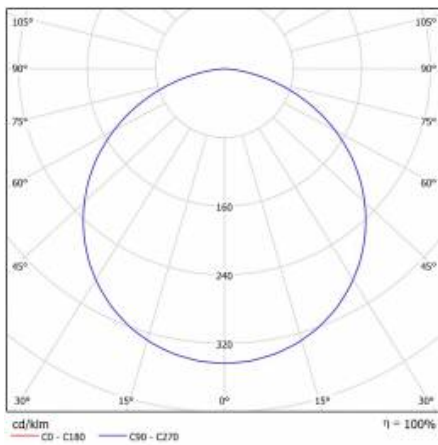

CORIA 4700LM 600MM DALI I SCHUTZKLASSE IP44 WEISS MATT 830 (50W)

DETAILLIERTE PRODUKTKARTE

TABLE TECHNISCHE PARAMETER

Index:	555077	Typ Diffusor:	OPAL
EAN:	5905963555077	Material Gehäuse:	Stahlblech pulverbeschichtet
Lichtquelle:	LED modul	Farbe Gehäuse:	weiß matt
Leistung [W]:	50	Abmessungen (H/B/T/H) [mm]:	ø600/86
Nennleistung der Leuchte [W]:	51	IP-Schutzart:	IP44
Versorgungsspannung [V]:	220-240	Montage:	Anbau
Frequenz:	50 - 60	Betriebstemperatur [°C]:	von -17 bis +35
Lichtstrom [lm]:	4700	DIMM DALI:	ja
Lichtausbeute [lm/W]:	92	Eigengewicht [kg]:	6.500
Energieeffizienzklasse:	F	CE-Zertifikat:	224/2023
Schutzklasse:	I	Garantie [Jahre]:	5
Farbtemperatur [K]:	3000	Kategorietyp:	Downlight
Farb- wiedergabe- index:	>80	Lebensdauer LED L70B50 [h]:	115000
SDCM:	≤ 3	ETIM klasse:	EC002892
Power Factor:	0.97	Anleitung:	Download PDF
Material Diffusor:	PS		

LIGHT CURVES