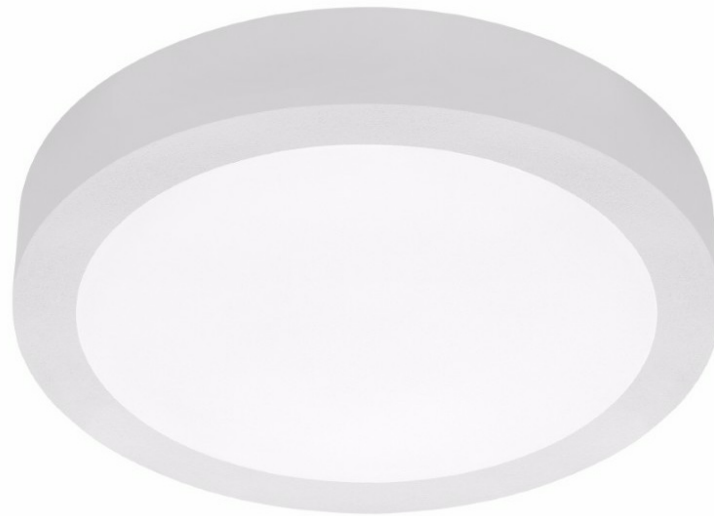

CORIA 4700LM 600MM DALI I SCHUTZKLASSE IP44 WEISS MATT 830 (50W)

DETAILLIERTE PRODUKTKARTE

TECHNISCHE PARAMETER

Index:	555077
IP-Schutzart:	IP44
Leistung [W]:	50
Lichtstrom [lm]*:	4700
Farbtemperatur [K]:	3000
Farb- wiedergabe- index:	>80
Energieeffizienzklasse:	F
Material Gehäuse:	Stahlblech pulverbeschichtet
Farbe Gehäuse:	weiß matt
Material Diffusor:	PS

CHARAKTERISTIK

Runde LED-Leuchte mit großem Durchmesser und integriertem, energiesparendem LED Panel zeichnet sich durch hohe Lichtausbeute und gleichmäßige Lichtverteilung aus. Die Basis besteht aus weiß pulverlackiertem Stahlblech und der Diffusor aus opalem PMMA. Sie ist ideal für neue Beleuchtungsanwendungen geeignet und ersetzt herkömmliche Leuchtstoffröhren durch energiesparende LED-Lösungen. Sie sind als Zubehör erhältlich.

ANWENDUNGSBEREICHE

Die Leuchte ist für den Inneneinsatz bestimmt. Sie zeichnet sich durch eine gleichmäßige Lichtverteilung und eine gute Beleuchtung der Oberfläche aus, weshalb sie speziell als allgemeine Lichtquelle in repräsentativen Räumen und Durchgängen eingesetzt wird. Dank der hervorragenden Beleuchtungsparameter eignet sich die Leuchte hervorragend für große Konferenzräume.