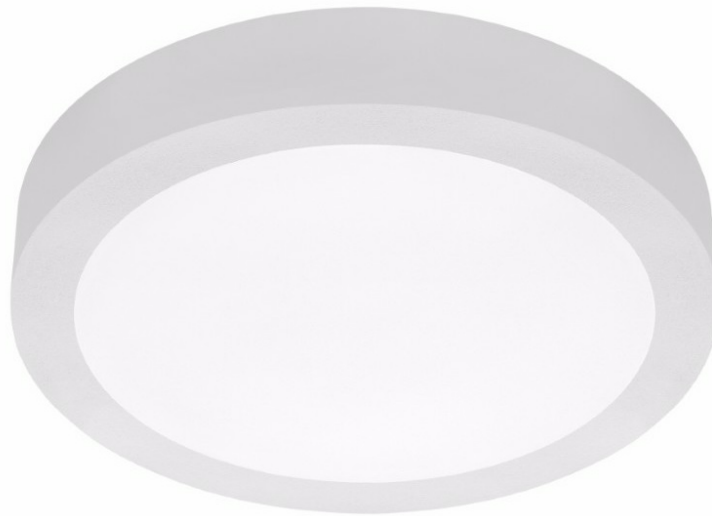

CORIA 4700LM 600MM DALI I SCHUTZKLASSE IP44 WEISS MATT 830 (50W)

DETAILLIERTE PRODUKTKARTE

TECHNISCHE PARAMETER

Index:	555077
IP-Schutzart:	IP44
Leistung [W]:	50
Lichtstrom [lm]*:	4700
Farbtemperatur [K]:	3000
Farb- wiedergabe- index:	>80
Energieeffizienzklasse:	F
Material Gehäuse:	Stahlblech pulverbeschichtet
Farbe Gehäuse:	weiß matt
Material Diffusor:	PS

CHARAKTERISTIK

Runde LED-Leuchte mit großem Durchmesser und integriertem, energiesparendem LED Panel zeichnet sich durch hohe Lichtausbeute und gleichmäßige Lichtverteilung aus. Die Basis besteht aus weiß pulverlackiertem Stahlblech und der Diffusor aus opalem PMMA. Sie ist ideal für neue Beleuchtungsanwendungen geeignet und ersetzt herkömmliche Leuchtstoffröhren durch energiesparende LED-Lösungen. Sie sind als Zubehör erhältlich.

ANWENDUNGSBEREICHE

Die Leuchte ist für den Inneneinsatz bestimmt. Sie zeichnet sich durch eine gleichmäßige Lichtverteilung und eine gute Beleuchtung der Oberfläche aus, weshalb sie speziell als allgemeine Lichtquelle in repräsentativen Räumen und Durchgängen eingesetzt wird. Dank der hervorragenden Beleuchtungsparameter eignet sich die Leuchte hervorragend für große Konferenzräume.