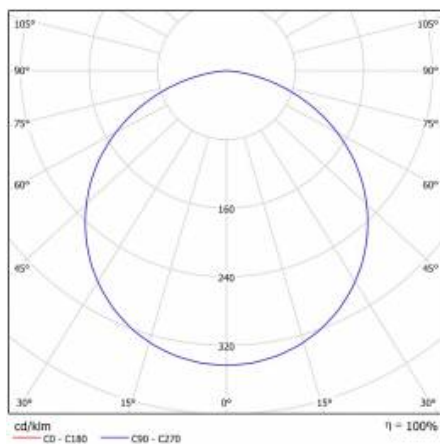

CORIA 4700LM 600MM DALI I SCHUTZKLASSE IP20 PENDELLEUCHE SCHWARZ MATT 830 (50W)

DETAILLIERTE PRODUKTKARTE

TABLE TECHNISCHE PARAMETER

Index:	555527	Typ Diffusor:	OPAL
EAN:	5905963555527	Material Gehäuse:	Stahlblech pulverbeschichtet
Lichtquelle:	LED modul	Farbe Gehäuse:	schwarz matt
Leistung [W]:	50	Abmessungen (H/B/T/H) [mm]:	ø600/86
Nennleistung der Leuchte [W]:	51	IP-Schutzart:	IP20
Versorgungsspannung [V]:	220-240	Montage:	Hänge-/abgehängt
Frequenz:	50 - 60	Betriebstemperatur [°C]:	von -17 bis +35
Lichtstrom [lm]:	4700	DIMM DALI:	ja
Lichtausbeute [lm/W]:	92	Eigengewicht [kg]:	6.500
Energieeffizienzklasse:	F	CE-Zertifikat:	224/2023
Schutzklasse:	I	Garantie [Jahre]:	5
Farbtemperatur [K]:	3000	Kategorietyp:	Downlight
Farb- wiedergabe- index:	>80	Lebensdauer LED L70B50 [h]:	115000
SDCM:	≤ 3	ETIM klasse:	EC001743
Power Factor:	0.97	Anleitung:	Download PDF
Material Diffusor:	PS		

LIGHT CURVES