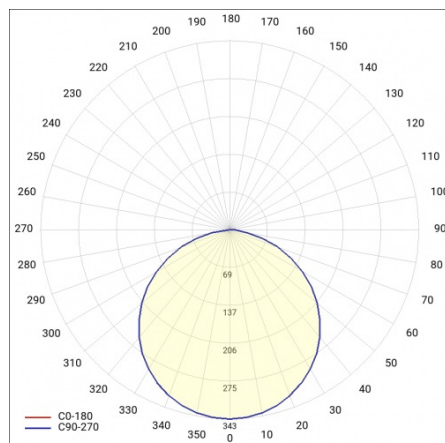

CORIA 4700LM 600MM DALI I SCHUTZKLASSE IP20 PENDELLEUCHE SCHWARZ MATT 830 (50W)

DETAILLIERTE PRODUKTKARTE

TABLE TECHNISCHE PARAMETER

Leistung [W]:	50	IP-Schutzart:	IP20
Index:	555527	Schutzklasse:	I
Farbtemperatur [K]:	3000	Farb- wiedergabe- index:	>80
EAN:	5905963555527	SDCM:	≤ 3
Lichtstrom [lm]:	4700	Power Factor:	0.97
Lichtquelle:	LED modul	Material Diffusor:	PS
Typ Diffusor:	OPAL	Material Gehäuse:	Stahlblech pulverbeschichtet
Nennleistung der Leuchte [W]:	51	Montage:	Hänge-/abgehängt
DIMM DALI:	ja	Betriebstemperatur [°C]:	von -17 bis +35
Versorgungsspannung [V]:	220-240	Eigengewicht [kg]:	6.500
Frequenz:	50 - 60	CE-Zertifikat:	224/2023
Farbe Gehäuse:	schwarz matt	Garantie [Jahre]:	5
Lichtausbeute [lm/W]:	92	Kategorietyp:	Downlight
Abmessungen (H/B/T/H) [mm]:	ø600/86	Lebensdauer LED L70B50 [h]:	115000
Energieeffizienzklasse:	F	ETIM klasse:	EC001743
		Anleitung:	Download PDF
		Plik LDT:	Download

LIGHT CURVES