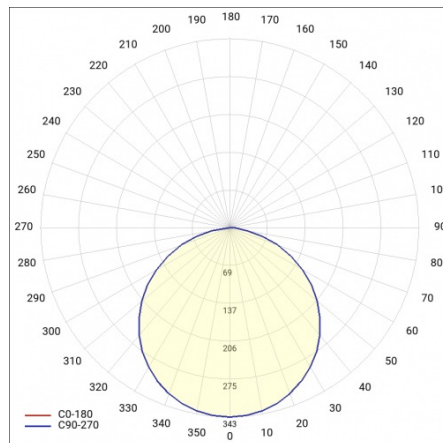

### TABLE TECHNISCHE PARAMETER

Leistung [W]:	50	IP-Schutzart:	IP20
Index:	555169	Schutzklasse:	I
Farbtemperatur [K]:	3000	Farb- wiedergabe- index:	>80
EAN:	5905963555169	SDCM:	≤ 3
Lichtstrom [lm]:	4700	Power Factor:	0.97
Lichtquelle:	LED modul	Material Diffusor:	PS
Typ Diffusor:	OPAL	Material Gehäuse:	Stahlblech pulverbeschichtet
Nennleistung der Leuchte [W]:	51	Montage:	Hänge-/abgehängt
DIMM DALI:	ja	Betriebstemperatur [°C]:	von -17 bis +35
Versorgungsspannung [V]:	220-240	Eigengewicht [kg]:	6.500
Frequenz:	50 - 60	CE-Zertifikat:	<a href="#">224/2023</a>
Farbe Gehäuse:	weiß matt	Garantie [Jahre]:	5
Lichtausbeute [lm/W]:	92	Kategorietyp:	Downlight
Abmessungen (H/B/T/H) [mm]:	ø600/86	Lebensdauer LED L70B50 [h]:	115000
Energieeffizienzklasse:	F	ETIM klasse:	EC001743
		Anleitung:	<a href="#">Download PDF</a>
		Plik LDT:	<a href="#">Download</a>

### LIGHT CURVES