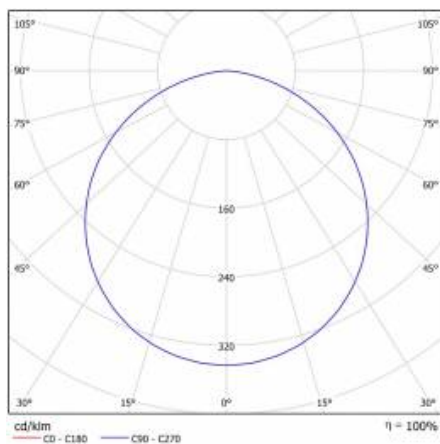

CORIA 4700LM 600MM DALI I SCHUTZKLASSE IP20 PENDELLEUCHE WEISS MATT 830 (50W)

DETAILLIERTE PRODUKTKARTE

TABLE TECHNISCHE PARAMETER

Index:	555169	Typ Diffusor:	OPAL
EAN:	5905963555169	Material Gehäuse:	Stahlblech pulverbeschichtet
Lichtquelle:	LED modul	Farbe Gehäuse:	weiß matt
Leistung [W]:	50	Abmessungen (H/B/T/H) [mm]:	ø600/86
Nennleistung der Leuchte [W]:	51	IP-Schutzart:	IP20
Versorgungsspannung [V]:	220-240	Montage:	Hänge-/abgehängt
Frequenz:	50 - 60	Betriebstemperatur [°C]:	von -17 bis +35
Lichtstrom [lm]:	4700	DIMM DALI:	ja
Lichtausbeute [lm/W]:	92	Eigengewicht [kg]:	6.500
Energieeffizienzklasse:	F	CE-Zertifikat:	224/2023
Schutzklasse:	I	Garantie [Jahre]:	5
Farbtemperatur [K]:	3000	Kategorietyp:	Downlight
Farb- wiedergabe- index:	>80	Lebensdauer LED L70B50 [h]:	115000
SDCM:	≤ 3	ETIM klasse:	EC001743
Power Factor:	0.97	Anleitung:	Download PDF
Material Diffusor:	PS		

LIGHT CURVES