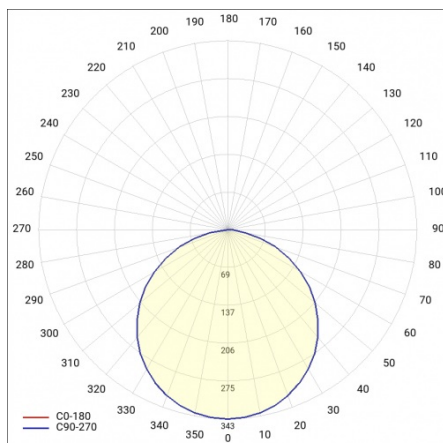

CORIA 1900LM 400MM I SCHUTZKLASSE IP44 SCHWARZ MATT 840 (22W)

DETAILLIERTE PRODUKTKARTE

TABLE TECHNISCHE PARAMETER

Leistung [W]:	22	IP-Schutzart:	IP44
Index:	555565	Schutzklasse:	I
Farbtemperatur [K]:	4000	Farb- wiedergabe- index:	>80
EAN:	5905963555565	SDCM:	≤ 3
Lichtstrom [lm]:	1900	Power Factor:	0.88
Lichtquelle:	LED modul	Material Diffusor:	PS
Typ Diffusor:	OPAL	Material Gehäuse:	Stahlblech pulverbeschichtet
Nennleistung der Leuchte [W]:	23	Montage:	Anbau
Versorgungsspannung [V]:	220-240	Betriebstemperatur [°C]:	von -17 bis +35
Frequenz:	50 - 60	Eigengewicht [kg]:	3.400
Farbe Gehäuse:	schwarz matt	CE-Zertifikat:	224/2023
Lichtausbeute [lm/W]:	82	Garantie [Jahre]:	5
Abmessungen (H/B/T/H) [mm]:	ø400/86	Kategorietyp:	Downlight
Energieeffizienzklasse:	F	Lebensdauer LED L70B50 [h]:	115000
		ETIM klasse:	EC002892
		Anleitung:	Download PDF
		Plik LDT:	Download

LIGHT CURVES