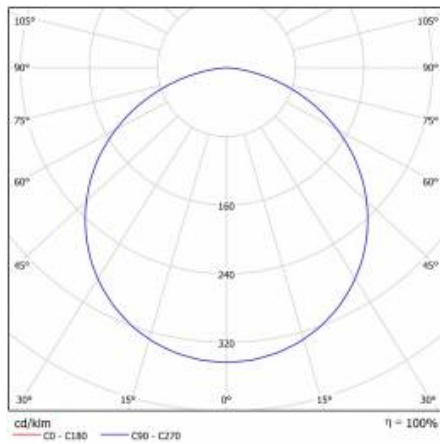

CORIA 1900LM 400MM I SCHUTZKLASSE IP44 WEISS MATT 840 (22W)

DETAILLIERTE PRODUKTKARTE

TABLE TECHNISCHE PARAMETER

Index:	555206	Material Diffusor:	PS
EAN:	5905963555206	Typ Diffusor:	OPAL
Lichtquelle:	LED modul	Material Gehäuse:	Stahlblech pulverbeschichtet
Leistung [W]:	22	Farbe Gehäuse:	weiß matt
Nennleistung der Leuchte [W]:	23	Abmessungen (H/B/T/H) [mm]:	ø400/86
Versorgungsspannung [V]:	220-240	IP-Schutzart:	IP44
Frequenz:	50 - 60	Montage:	Anbau
Lichtstrom [lm]:	1900	Betriebstemperatur [°C]:	von -17 bis +35
Lichtausbeute [lm/W]:	82	Eigengewicht [kg]:	3.400
Energieeffizienzklasse:	F	CE-Zertifikat:	224/2023
Schutzklasse:	I	Garantie [Jahre]:	5
Farbtemperatur [K]:	4000	Kategorietyp:	Downlight
Farb- wiedergabe- index:	>80	Lebensdauer LED L70B50 [h]:	115000
SDCM:	≤ 3	ETIM klasse:	EC002892
Power Factor:	0.88	Anleitung:	Download PDF

LIGHT CURVES