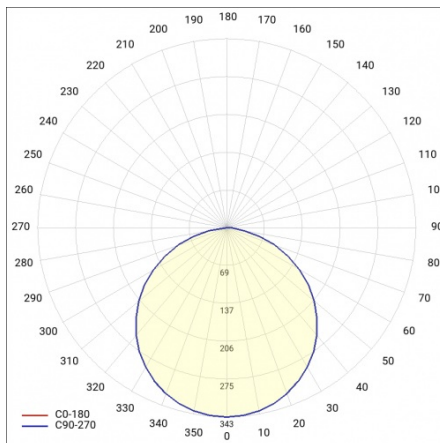

CORIA 1900LM 400MM I SCHUTZKLASSE IP44 WEISS MATT 840 (22W)

DETAILLIERTE PRODUKTKARTE

TABLE TECHNISCHE PARAMETER

Leistung [W]:	22	IP-Schutzart:	IP44
Index:	555206	Schutzklasse:	I
Farbtemperatur [K]:	4000	Farb- wiedergabe- index:	>80
EAN:	5905963555206	SDCM:	≤ 3
Lichtstrom [lm]:	1900	Power Factor:	0.88
Lichtquelle:	LED modul	Material Diffusor:	PS
Typ Diffusor:	OPAL	Material Gehäuse:	Stahlblech pulverbeschichtet
Nennleistung der Leuchte [W]:	23	Montage:	Anbau
Versorgungsspannung [V]:	220-240	Betriebstemperatur [°C]:	von -17 bis +35
Frequenz:	50 - 60	Eigengewicht [kg]:	3.400
Farbe Gehäuse:	weiß matt	CE-Zertifikat:	224/2023
Lichtausbeute [lm/W]:	82	Garantie [Jahre]:	5
Abmessungen (H/B/T/H) [mm]:	ø400/86	Kategorietyt:	Downlight
Energieeffizienzklasse:	F	Lebensdauer LED L70B50 [h]:	115000
		ETIM klasse:	EC002892
		Anleitung:	Download PDF
		Plik LDT:	Download

LIGHT CURVES