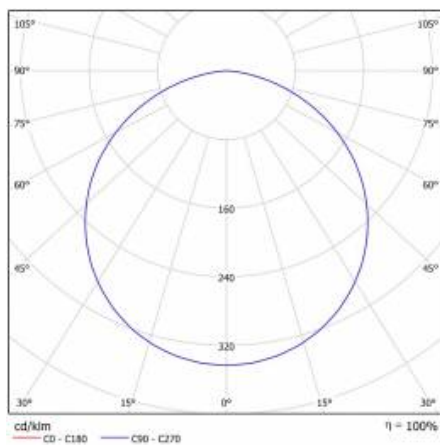

CORIA 1900LM 400MM I SCHUTZKLASSE IP20 PENDELLEUCHE SCHWARZ MATT 840 (22W)

DETAILLIERTE PRODUKTKARTE

TABLE TECHNISCHE PARAMETER

Index:	555657	Material Diffusor:	PS
EAN:	5905963555657	Typ Diffusor:	OPAL
Lichtquelle:	LED modul	Material Gehäuse:	Stahlblech pulverbeschichtet
Leistung [W]:	22	Farbe Gehäuse:	schwarz matt
Nennleistung der Leuchte [W]:	23	Abmessungen (H/B/T/H) [mm]:	ø400/86
Versorgungsspannung [V]:	220-240	IP-Schutzart:	IP20
Frequenz:	50 - 60	Montage:	Hänge-/abgehängt
Lichtstrom [lm]:	1900	Betriebstemperatur [°C]:	von -17 bis +35
Lichtausbeute [lm/W]:	82	Eigengewicht [kg]:	3.400
Energieeffizienzklasse:	F	CE-Zertifikat:	224/2023
Schutzklasse:	I	Garantie [Jahre]:	5
Farbtemperatur [K]:	4000	Kategorietyp:	Downlight
Farb- wiedergabe- index:	>80	Lebensdauer LED L70B50 [h]:	115000
SDCM:	≤ 3	ETIM klasse:	EC001743
Power Factor:	0.88	Anleitung:	Download PDF

LIGHT CURVES