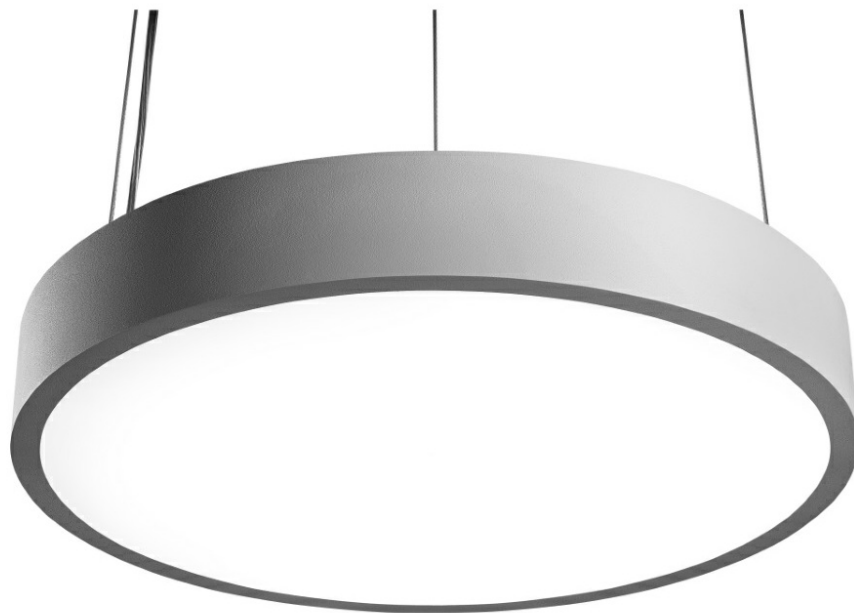

# CORIA 1900LM 400MM I SCHUTZKLASSE IP20 PENDELLEUCHE SCHWARZ MATT 840 (22W)

DETAILLIERTE PRODUKTKARTE

## CHARAKTERISTIK

Runde LED-Leuchte mit großem Durchmesser und integriertem, energiesparendem LED Panel zeichnet sich durch hohe Lichtausbeute und gleichmäßige Lichtverteilung aus. Die Basis besteht aus weiß pulverlackiertem Stahlblech und der Diffusor aus opalem PMMA. Sie ist ideal für neue Beleuchtungsanwendungen geeignet und ersetzt herkömmliche Leuchtstoffröhren durch energiesparende LED-Lösungen. Sie sind als Zubehör erhältlich.

## ANWENDUNGSBEREICHE

Die Leuchte ist für den Inneneinsatz bestimmt. Sie zeichnet sich durch eine gleichmäßige Lichtverteilung und eine gute Beleuchtung der Oberfläche aus, weshalb sie speziell als allgemeine Lichtquelle in repräsentativen Räumen und Durchgängen eingesetzt wird. Dank der hervorragenden Beleuchtungsparameter eignet sich die Leuchte hervorragend für große Konferenzräume.

## TABLE TECHNISCHE PARAMETER

Index:	555657	Material Diffusor:	PS
EAN:	5905963555657	Typ Diffusor:	OPAL
Lichtquelle:	LED modul	Material Gehäuse:	Stahlblech pulverbeschichtet
Leistung [W]:	22	Farbe Gehäuse:	schwarz matt
Nennleistung der Leuchte [W]:	23	Abmessungen (H/B/T/H) [mm]:	ø400/86
Versorgungsspannung [V]:	220-240	IP-Schutzart:	IP20
Frequenz:	50 - 60	Montage:	Hänge-/abgehängt
Lichtstrom [lm]:	1900	Betriebstemperatur [°C]:	von -17 bis +35
Lichtausbeute [lm/W]:	82	Eigengewicht [kg]:	3.400
Energieeffizienzklasse:	F	CE-Zertifikat:	<a href="#">224/2023</a>
Schutzklasse:	I	Garantie [Jahre]:	5
Farbtemperatur [K]:	4000	Kategorietyp:	Downlight
Farb- wiedergabe- index:	>80	Lebensdauer LED L70B50 [h]:	115000
SDCM:	≤ 3	ETIM klasse:	EC001743
Power Factor:	0.88	Anleitung:	<a href="#">Download PDF</a>