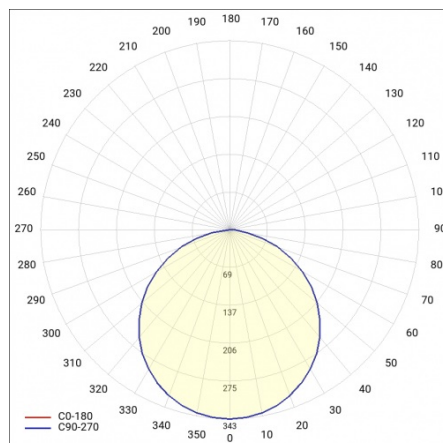

CORIA 1900LM 400MM I SCHUTZKLASSE IP20 PENDELLEUCHE SCHWARZ MATT 840 (22W)

DETAILLIERTE PRODUKTKARTE

TABLE TECHNISCHE PARAMETER

Leistung [W]:	22	IP-Schutzart:	IP20
Index:	555657	Schutzklasse:	I
Farbtemperatur [K]:	4000	Farb- wiedergabe- index:	>80
EAN:	5905963555657	SDCM:	≤ 3
Lichtstrom [lm]:	1900	Power Factor:	0.88
Lichtquelle:	LED modul	Material Diffusor:	PS
Typ Diffusor:	OPAL	Material Gehäuse:	Stahlblech pulverbeschichtet
Nennleistung der Leuchte [W]:	23	Montage:	Hänge-/abgehängt
Versorgungsspannung [V]:	220-240	Betriebstemperatur [°C]:	von -17 bis +35
Frequenz:	50 - 60	Eigengewicht [kg]:	3.400
Farbe Gehäuse:	schwarz matt	CE-Zertifikat:	224/2023
Lichtausbeute [lm/W]:	82	Garantie [Jahre]:	5
Abmessungen (H/B/T/H) [mm]:	ø400/86	Kategorietyp:	Downlight
Energieeffizienzklasse:	F	Lebensdauer LED L70B50 [h]:	115000
		ETIM klasse:	EC001743
		Anleitung:	Download PDF
		Plik LDT:	Download

LIGHT CURVES