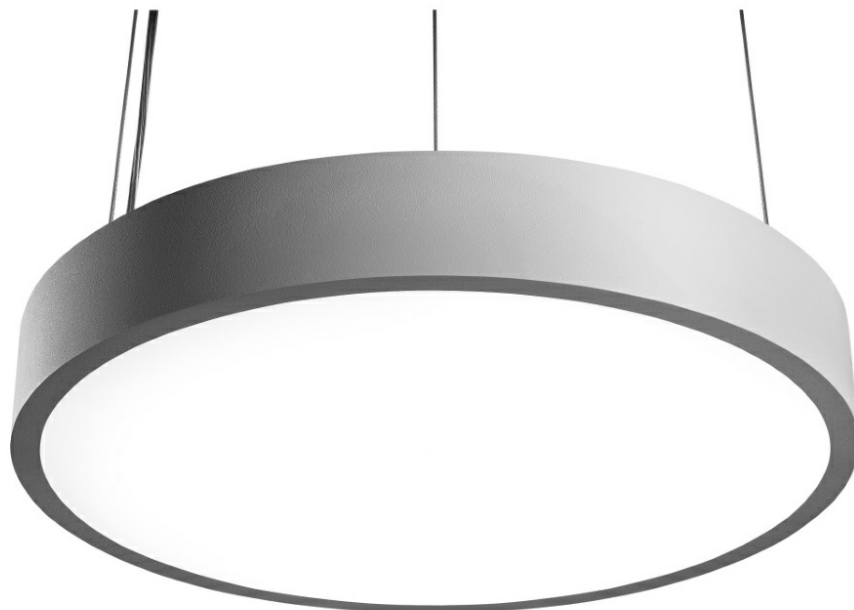

CORIA 1900LM 400MM I SCHUTZKLASSE IP20 PENDELLEUCHE SCHWARZ MATT 840 (22W)

DETAILLIERTE PRODUKTKARTE

TECHNISCHE PARAMETER

Index:	555657
IP-Schutzart:	IP20
Leistung [W]:	22
Lichtstrom [lm]*:	1900
Farbtemperatur [K]:	4000
Farb- wiedergabe- index:	>80
Energieeffizienzklasse:	F
Material Gehäuse:	Stahlblech pulverbeschichtet
Farbe Gehäuse:	schwarz matt
Material Diffusor:	PS

CHARAKTERISTIK

Runde LED-Leuchte mit großem Durchmesser und integriertem, energiesparendem LED Panel zeichnet sich durch hohe Lichtausbeute und gleichmäßige Lichtverteilung aus. Die Basis besteht aus weiß pulverlackiertem Stahlblech und der Diffusor aus opalem PMMA. Sie ist ideal für neue Beleuchtungsanwendungen geeignet und ersetzt herkömmliche Leuchtstoffröhren durch energiesparende LED-Lösungen. Sie sind als Zubehör erhältlich.

ANWENDUNGSBEREICHE

Die Leuchte ist für den Inneneinsatz bestimmt. Sie zeichnet sich durch eine gleichmäßige Lichtverteilung und eine gute Beleuchtung der Oberfläche aus, weshalb sie speziell als allgemeine Lichtquelle in repräsentativen Räumen und Durchgängen eingesetzt wird. Dank der hervorragenden Beleuchtungsparameter eignet sich die Leuchte hervorragend für große Konferenzräume.