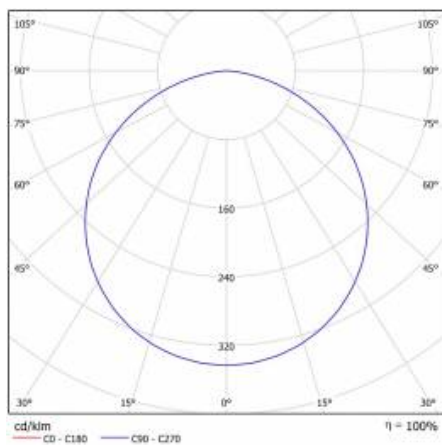

CORIA 1900LM 400MM I SCHUTZKLASSE IP20 PENDELLEUCHE WEISS MATT 840 (22W)

DETAILLIERTE PRODUKTKARTE

TABLE TECHNISCHE PARAMETER

Index:	555299	Material Diffusor:	PS
EAN:	5905963555299	Typ Diffusor:	OPAL
Lichtquelle:	LED modul	Material Gehäuse:	Stahlblech pulverbeschichtet
Leistung [W]:	22	Farbe Gehäuse:	weiß matt
Nennleistung der Leuchte [W]:	23	Abmessungen (H/B/T/H) [mm]:	ø400/86
Versorgungsspannung [V]:	220-240	IP-Schutzart:	IP20
Frequenz:	50 - 60	Montage:	Hänge-/abgehängt
Lichtstrom [lm]:	1900	Betriebstemperatur [°C]:	von -17 bis +35
Lichtausbeute [lm/W]:	82	Eigengewicht [kg]:	3.400
Energieeffizienzklasse:	F	CE-Zertifikat:	224/2023
Schutzklasse:	I	Garantie [Jahre]:	5
Farbtemperatur [K]:	4000	Kategorietyp:	Downlight
Farb- wiedergabe- index:	>80	Lebensdauer LED L70B50 [h]:	115000
SDCM:	≤ 3	ETIM klasse:	EC001743
Power Factor:	0.88	Anleitung:	Download PDF

LIGHT CURVES