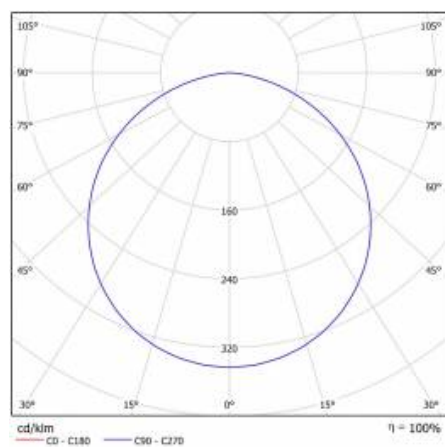

CORIA 1900LM 400MM I SCHUTZKLASSE IP20 PENDELLEUCHE WEISS MATT 840 (22W)

DETAILLIERTE PRODUKTKARTE

TABLE TECHNISCHE PARAMETER

Index:	555299	Material Diffusor:	PS
EAN:	5905963555299	Typ Diffusor:	OPAL
Lichtquelle:	LED modul	Material Gehäuse:	Stahlblech pulverbeschichtet
Leistung [W]:	22	Farbe Gehäuse:	weiß matt
Nennleistung der Leuchte [W]:	23	Abmessungen (H/B/T/H) [mm]:	ø400/86
Versorgungsspannung [V]:	220-240	IP-Schutzart:	IP20
Frequenz:	50 - 60	Montage:	Hänge-/abgehängt
Lichtstrom [lm]:	1900	Betriebstemperatur [°C]:	von -17 bis +35
Lichtausbeute [lm/W]:	82	Eigengewicht [kg]:	3.400
Energieeffizienzklasse:	F	CE-Zertifikat:	224/2023
Schutzklasse:	I	Garantie [Jahre]:	5
Farbtemperatur [K]:	4000	Kategorietyp:	Downlight
Farb- wiedergabe- index:	>80	Lebensdauer LED L70B50 [h]:	115000
SDCM:	≤ 3	ETIM klasse:	EC001743
Power Factor:	0.88	Anleitung:	Download PDF

LIGHT CURVES