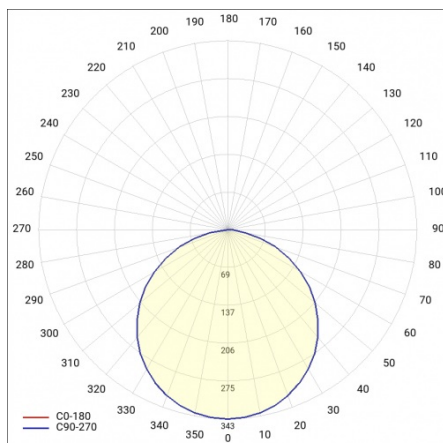

CORIA 1900LM 400MM DALI I SCHUTZKLASSE IP44 SCHWARZ MATT 840 (22W)

DETAILLIERTE PRODUKTKARTE

TABLE TECHNISCHE PARAMETER

Leistung [W]:	22	IP-Schutzart:	IP44
Index:	555626	Schutzklasse:	I
Farbtemperatur [K]:	4000	Farb- wiedergabe- index:	>80
EAN:	5905963555626	SDCM:	≤ 3
Lichtstrom [lm]:	1900	Power Factor:	0.88
Lichtquelle:	LED modul	Material Diffusor:	PS
Typ Diffusor:	OPAL	Material Gehäuse:	Stahlblech pulverbeschichtet
Nennleistung der Leuchte [W]:	23	Montage:	Anbau
DIMM DALI:	ja	Betriebstemperatur [°C]:	von -17 bis +35
Versorgungsspannung [V]:	220-240	Eigengewicht [kg]:	3.400
Frequenz:	50 - 60	CE-Zertifikat:	224/2023
Farbe Gehäuse:	schwarz matt	Garantie [Jahre]:	5
Lichtausbeute [lm/W]:	82	Kategorietyt:	Downlight
Abmessungen (H/B/T/H) [mm]:	ø400/86	Lebensdauer LED L70B50 [h]:	115000
Energieeffizienzklasse:	F	ETIM klasse:	EC002892
		Anleitung:	Download PDF
		Plik LDT:	Download

LIGHT CURVES