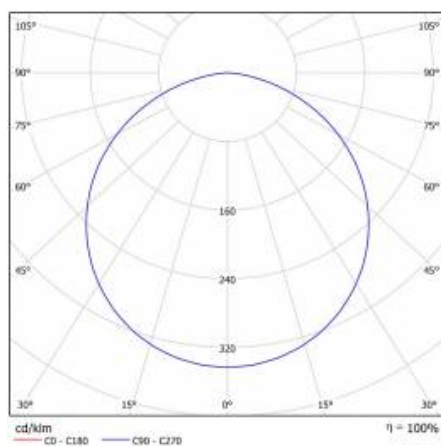

CORIA 1900LM 400MM DALI I SCHUTZKLASSE IP44 SCHWARZ MATT 840 (22W)

DETAILLIERTE PRODUKTKARTE

TABLE TECHNISCHE PARAMETER

Index:	555626	Typ Diffusor:	OPAL
EAN:	5905963555626	Material Gehäuse:	Stahlblech pulverbeschichtet
Lichtquelle:	LED modul	Farbe Gehäuse:	schwarz matt
Leistung [W]:	22	Abmessungen (H/B/T/H) [mm]:	ø400/86
Nennleistung der Leuchte [W]:	23	IP-Schutzart:	IP44
Versorgungsspannung [V]:	220-240	Montage:	Anbau
Frequenz:	50 - 60	Betriebstemperatur [°C]:	von -17 bis +35
Lichtstrom [lm]:	1900	DIMM DALI:	ja
Lichtausbeute [lm/W]:	82	Eigengewicht [kg]:	3.400
Energieeffizienzklasse:	F	CE-Zertifikat:	224/2023
Schutzklasse:	I	Garantie [Jahre]:	5
Farbtemperatur [K]:	4000	Kategorietyp:	Downlight
Farb- wiedergabe- index:	>80	Lebensdauer LED L70B50 [h]:	115000
SDCM:	≤ 3	ETIM klasse:	EC002892
Power Factor:	0.88	Anleitung:	Download PDF
Material Diffusor:	PS		

LIGHT CURVES