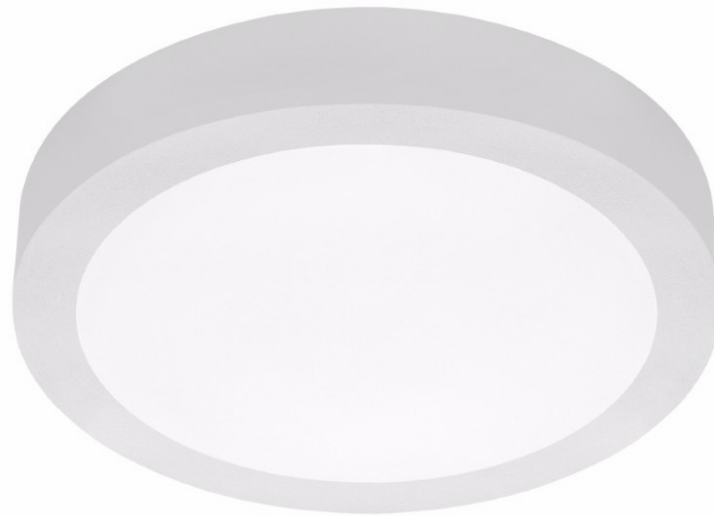

CORIA 1900LM 400MM DALI I SCHUTZKLASSE IP44 WEISS MATT 840 (22W)

DETAILLIERTE PRODUKTKARTE

TECHNISCHE PARAMETER

Index:	555268
IP-Schutzart:	IP44
Leistung [W]:	22
Lichtstrom [lm]*:	1900
Farbtemperatur [K]:	4000
Farb- wiedergabe- index:	>80
Energieeffizienzklasse:	F
Material Gehäuse:	Stahlblech pulverbeschichtet
Farbe Gehäuse:	weiß matt
Material Diffusor:	PS

CHARAKTERISTIK

Runde LED-Leuchte mit großem Durchmesser und integriertem, energiesparendem LED Panel zeichnet sich durch hohe Lichtausbeute und gleichmäßige Lichtverteilung aus. Die Basis besteht aus weiß pulverlackiertem Stahlblech und der Diffusor aus opalem PMMA. Sie ist ideal für neue Beleuchtungsanwendungen geeignet und ersetzt herkömmliche Leuchtstoffröhren durch energiesparende LED-Lösungen. Sie sind als Zubehör erhältlich.

ANWENDUNGSBEREICHE

Die Leuchte ist für den Inneneinsatz bestimmt. Sie zeichnet sich durch eine gleichmäßige Lichtverteilung und eine gute Beleuchtung der Oberfläche aus, weshalb sie speziell als allgemeine Lichtquelle in repräsentativen Räumen und Durchgängen eingesetzt wird. Dank der hervorragenden Beleuchtungsparameter eignet sich die Leuchte hervorragend für große Konferenzräume.