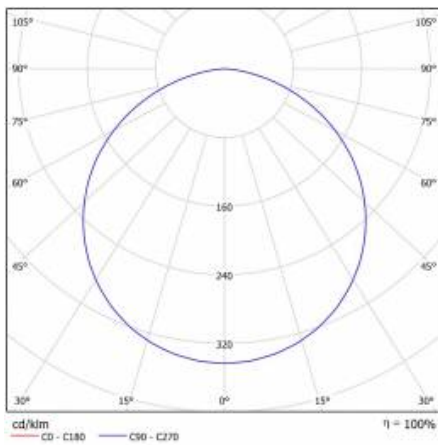

CORIA 1900LM 400MM DALI I SCHUTZKLASSE IP44 WEISS MATT 840 (22W)

DETAILLIERTE PRODUKTKARTE

TABLE TECHNISCHE PARAMETER

Index:	555268	Typ Diffusor:	OPAL
EAN:	5905963555268	Material Gehäuse:	Stahlblech pulverbeschichtet
Lichtquelle:	LED modul	Farbe Gehäuse:	weiß matt
Leistung [W]:	22	Abmessungen (H/B/T/H) [mm]:	ø400/86
Nennleistung der Leuchte [W]:	23	IP-Schutzart:	IP44
Versorgungsspannung [V]:	220-240	Montage:	Anbau
Frequenz:	50 - 60	Betriebstemperatur [°C]:	von -17 bis +35
Lichtstrom [lm]:	1900	DIMM DALI:	ja
Lichtausbeute [lm/W]:	82	Eigengewicht [kg]:	3.400
Energieeffizienzklasse:	F	CE-Zertifikat:	224/2023
Schutzklasse:	I	Garantie [Jahre]:	5
Farbtemperatur [K]:	4000	Kategorietyp:	Downlight
Farb- wiedergabe- index:	>80	Lebensdauer LED L70B50 [h]:	115000
SDCM:	≤ 3	ETIM klasse:	EC002892
Power Factor:	0.88	Anleitung:	Download PDF
Material Diffusor:	PS		

LIGHT CURVES