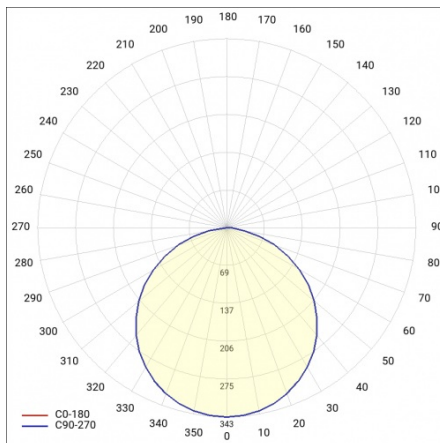

CORIA 1900LM 400MM DALI I SCHUTZKLASSE IP44 WEISS MATT 840 (22W)

DETAILLIERTE PRODUKTKARTE

TABLE TECHNISCHE PARAMETER

Leistung [W]:	22	IP-Schutzart:	IP44
Index:	555268	Schutzklasse:	I
Farbtemperatur [K]:	4000	Farb- wiedergabe- index:	>80
EAN:	5905963555268	SDCM:	≤ 3
Lichtstrom [lm]:	1900	Power Factor:	0.88
Lichtquelle:	LED modul	Material Diffusor:	PS
Typ Diffusor:	OPAL	Material Gehäuse:	Stahlblech pulverbeschichtet
Nennleistung der Leuchte [W]:	23	Montage:	Anbau
DIMM DALI:	ja	Betriebstemperatur [°C]:	von -17 bis +35
Versorgungsspannung [V]:	220-240	Eigengewicht [kg]:	3.400
Frequenz:	50 - 60	CE-Zertifikat:	224/2023
Farbe Gehäuse:	weiß matt	Garantie [Jahre]:	5
Lichtausbeute [lm/W]:	82	Kategorietyp:	Downlight
Abmessungen (H/B/T/H) [mm]:	ø400/86	Lebensdauer LED L70B50 [h]:	115000
Energieeffizienzklasse:	F	ETIM klasse:	EC002892
		Anleitung:	Download PDF
		Plik LDT:	Download

LIGHT CURVES