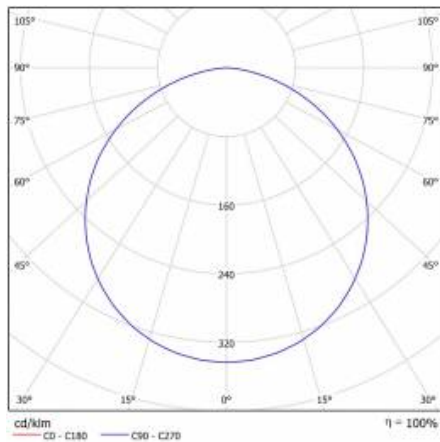

CORIA 1900LM 400MM DALI I SCHUTZKLASSE IP20 PENDELLEUCHE SCHWARZ MATT 840 (22W)

DETAILLIERTE PRODUKTKARTE

TABLE TECHNISCHE PARAMETER

Index:	555718	Typ Diffusor:	OPAL
EAN:	5905963555718	Material Gehäuse:	Stahlblech pulverbeschichtet
Lichtquelle:	LED modul	Farbe Gehäuse:	schwarz matt
Leistung [W]:	22	Abmessungen (H/B/T/H) [mm]:	ø400/86
Nennleistung der Leuchte [W]:	23	IP-Schutzart:	IP20
Versorgungsspannung [V]:	220-240	Montage:	Hänge-/abgehängt
Frequenz:	50 - 60	Betriebstemperatur [°C]:	von -17 bis +35
Lichtstrom [lm]:	1900	DIMM DALI:	ja
Lichtausbeute [lm/W]:	82	Eigengewicht [kg]:	3.400
Energieeffizienzklasse:	F	CE-Zertifikat:	224/2023
Schutzklasse:	I	Garantie [Jahre]:	5
Farbtemperatur [K]:	4000	Kategorietyt:	Dekorative Leuchten
Farb- wiedergabe- index (Ra) >:	80	Lebensdauer LED L70B50 [h]:	115000
SDCM:	3	ETIM klasse:	EC001743
Power Factor:	0.88	Anleitung:	Download PDF
Material Diffusor:	PS	Plik LDT:	Download

LIGHT CURVES