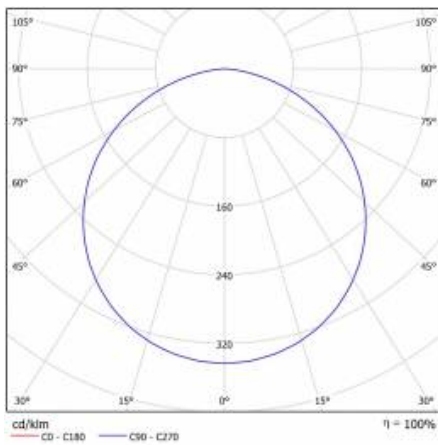

CORIA 1900LM 400MM DALI I SCHUTZKLASSE IP20 PENDELLEUCHE WEISS MATT 840 (22W)

DETAILLIERTE PRODUKTKARTE

TABLE TECHNISCHE PARAMETER

Index:	555350	Typ Diffusor:	OPAL
EAN:	5905963555350	Material Gehäuse:	Stahlblech pulverbeschichtet
Lichtquelle:	LED modul	Farbe Gehäuse:	weiß matt
Leistung [W]:	22	Abmessungen (H/B/T/H) [mm]:	ø400/86
Nennleistung der Leuchte [W]:	23	IP-Schutzart:	IP20
Versorgungsspannung [V]:	220-240	Montage:	Hänge-/abgehängt
Frequenz:	50 - 60	Betriebstemperatur [°C]:	von -17 bis +35
Lichtstrom [lm]:	1900	DIMM DALI:	ja
Lichtausbeute [lm/W]:	82	Eigengewicht [kg]:	3.400
Energieeffizienzklasse:	F	CE-Zertifikat:	224/2023
Schutzklasse:	I	Garantie [Jahre]:	5
Farbtemperatur [K]:	4000	Kategorietyp:	Downlight
Farb- wiedergabe- index:	>80	Lebensdauer LED L70B50 [h]:	115000
SDCM:	≤ 3	ETIM klasse:	EC001743
Power Factor:	0.88	Anleitung:	Download PDF
Material Diffusor:	PS		

LIGHT CURVES