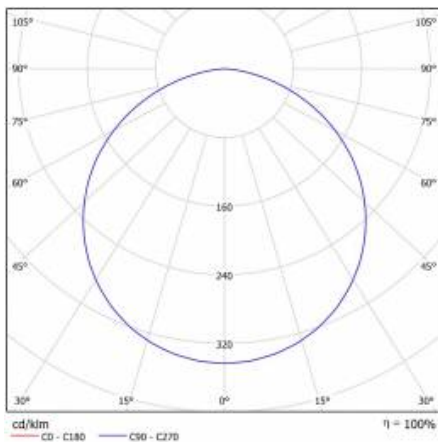

CORIA 1900LM 400MM DALI I SCHUTZKLASSE IP20 PENDELLEUCHE WEISS MATT 840 (22W)

DETAILLIERTE PRODUKTKARTE

TABLE TECHNISCHE PARAMETER

Index:	555350	Typ Diffusor:	OPAL
EAN:	5905963555350	Material Gehäuse:	Stahlblech pulverbeschichtet
Lichtquelle:	LED modul	Farbe Gehäuse:	weiß matt
Leistung [W]:	22	Abmessungen (H/B/T/H) [mm]:	ø400/86
Nennleistung der Leuchte [W]:	23	IP-Schutzart:	IP20
Versorgungsspannung [V]:	220-240	Montage:	Hänge-/abgehängt
Frequenz:	50 - 60	Betriebstemperatur [°C]:	von -17 bis +35
Lichtstrom [lm]:	1900	DIMM DALI:	ja
Lichtausbeute [lm/W]:	82	Eigengewicht [kg]:	3.400
Energieeffizienzklasse:	F	CE-Zertifikat:	224/2023
Schutzklasse:	I	Garantie [Jahre]:	5
Farbtemperatur [K]:	4000	Kategorietyp:	Downlight
Farb- wiedergabe- index:	>80	Lebensdauer LED L70B50 [h]:	115000
SDCM:	≤ 3	ETIM klasse:	EC001743
Power Factor:	0.88	Anleitung:	Download PDF
Material Diffusor:	PS		

LIGHT CURVES