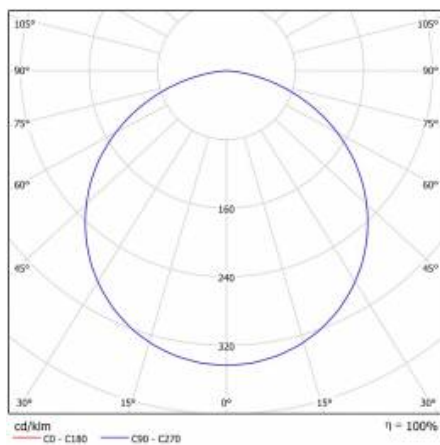

CORIA 1750LM 400MM I SCHUTZKLASSE IP44 SCHWARZ MATT 830 (22W)

DETAILLIERTE PRODUKTKARTE

TABLE TECHNISCHE PARAMETER

Index:	555381	Material Diffusor:	PS
EAN:	5905963555381	Typ Diffusor:	OPAL
Lichtquelle:	LED modul	Material Gehäuse:	Stahlblech pulverbeschichtet
Leistung [W]:	22	Farbe Gehäuse:	schwarz matt
Nennleistung der Leuchte [W]:	23	Abmessungen (H/B/T/H) [mm]:	ø400/86
Versorgungsspannung [V]:	220-240	IP-Schutzart:	IP44
Frequenz:	50 - 60	Montage:	Anbau
Lichtstrom [lm]:	1750	Betriebstemperatur [°C]:	von -17 bis +35
Lichtausbeute [lm/W]:	76	Eigengewicht [kg]:	3.400
Energieeffizienzklasse:	F	CE-Zertifikat:	224/2023
Schutzklasse:	I	Garantie [Jahre]:	5
Farbtemperatur [K]:	3000	Kategorietyp:	Downlight
Farb- wiedergabe- index:	>80	Lebensdauer LED L70B50 [h]:	115000
SDCM:	≤ 3	ETIM klasse:	EC002892
Power Factor:	0.88	Anleitung:	Download PDF

LIGHT CURVES