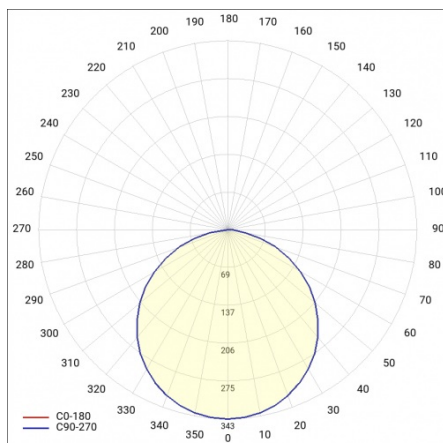

CORIA 1750LM 400MM I SCHUTZKLASSE IP44 WEISS MATT 830 (22W)

DETAILLIERTE PRODUKTKARTE

TABLE TECHNISCHE PARAMETER

Leistung [W]:	22	IP-Schutzart:	IP44
Index:	555022	Schutzklasse:	I
Farbtemperatur [K]:	3000	Farb- wiedergabe- index:	>80
EAN:	5905963555022	SDCM:	≤ 3
Lichtstrom [lm]:	1750	Power Factor:	0.88
Lichtquelle:	LED modul	Material Diffusor:	PS
Typ Diffusor:	OPAL	Material Gehäuse:	Stahlblech pulverbeschichtet
Nennleistung der Leuchte [W]:	23	Montage:	Anbau
Versorgungsspannung [V]:	220-240	Betriebstemperatur [°C]:	von -17 bis +35
Frequenz:	50 - 60	Eigengewicht [kg]:	3.400
Farbe Gehäuse:	weiß matt	CE-Zertifikat:	224/2023
Lichtausbeute [lm/W]:	76	Garantie [Jahre]:	5
Abmessungen (H/B/T/H) [mm]:	∅400/86	Kategorietyp:	Downlight
Energieeffizienzklasse:	F	Lebensdauer LED L70B50 [h]:	115000
		ETIM klasse:	EC002892
		Anleitung:	Download PDF
		Plik LDT:	Download

LIGHT CURVES