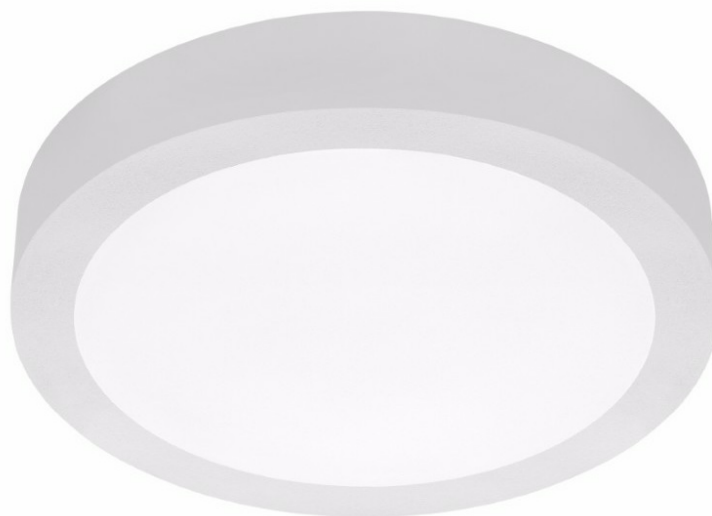

CORIA 1750LM 400MM I SCHUTZKLASSE IP44 WEISS MATT 830 (22W)

DETAILLIERTE PRODUKTKARTE

TECHNISCHE PARAMETER

Index:	555022
IP-Schutzart:	IP44
Leistung [W]:	22
Lichtstrom [lm]*:	1750
Farbtemperatur [K]:	3000
Farb- wiedergabe- index:	>80
Energieeffizienzklasse:	F
Material Gehäuse:	Stahlblech pulverbeschichtet
Farbe Gehäuse:	weiß matt
Material Diffusor:	PS

CHARAKTERISTIK

Runde LED-Leuchte mit großem Durchmesser und integriertem, energiesparendem LED Panel zeichnet sich durch hohe Lichtausbeute und gleichmäßige Lichtverteilung aus. Die Basis besteht aus weiß pulverlackiertem Stahlblech und der Diffusor aus opalem PMMA. Sie ist ideal für neue Beleuchtungsanwendungen geeignet und ersetzt herkömmliche Leuchtstoffröhren durch energiesparende LED-Lösungen. Sie sind als Zubehör erhältlich.

ANWENDUNGSBEREICHE

Die Leuchte ist für den Inneneinsatz bestimmt. Sie zeichnet sich durch eine gleichmäßige Lichtverteilung und eine gute Beleuchtung der Oberfläche aus, weshalb sie speziell als allgemeine Lichtquelle in repräsentativen Räumen und Durchgängen eingesetzt wird. Dank der hervorragenden Beleuchtungsparameter eignet sich die Leuchte hervorragend für große Konferenzräume.