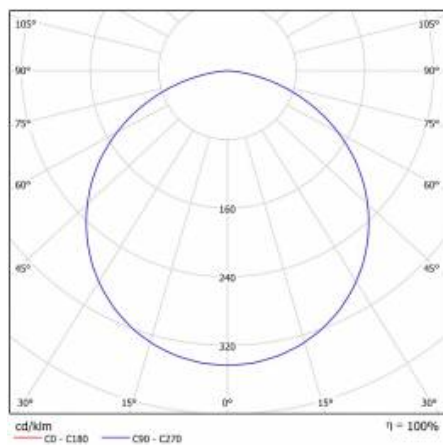

CORIA 1750LM 400MM I SCHUTZKLASSE IP44 WEISS MATT 830 (22W)

DETAILLIERTE PRODUKTKARTE

TABLE TECHNISCHE PARAMETER

Index:	555022	Material Diffusor:	PS
EAN:	5905963555022	Typ Diffusor:	OPAL
Lichtquelle:	LED modul	Material Gehäuse:	Stahlblech pulverbeschichtet
Leistung [W]:	22	Farbe Gehäuse:	weiß matt
Nennleistung der Leuchte [W]:	23	Abmessungen (H/B/T/H) [mm]:	ø400/86
Versorgungsspannung [V]:	220-240	IP-Schutzart:	IP44
Frequenz:	50 - 60	Montage:	Anbau
Lichtstrom [lm]:	1750	Betriebstemperatur [°C]:	von -17 bis +35
Lichtausbeute [lm/W]:	76	Eigengewicht [kg]:	3.400
Energieeffizienzklasse:	F	CE-Zertifikat:	224/2023
Schutzklasse:	I	Garantie [Jahre]:	5
Farbtemperatur [K]:	3000	Kategorietyp:	Downlight
Farb- wiedergabe- index:	>80	Lebensdauer LED L70B50 [h]:	115000
SDCM:	≤ 3	ETIM klasse:	EC002892
Power Factor:	0.88	Anleitung:	Download PDF

LIGHT CURVES