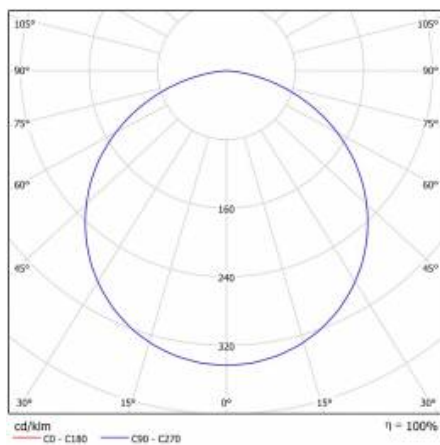

CORIA 1750LM 400MM I SCHUTZKLASSE IP20 PENDELLEUCHE SCHWARZ MATT 830 (22W)

DETAILLIERTE PRODUKTKARTE

TABLE TECHNISCHE PARAMETER

Index:	555473	Material Diffusor:	PS
EAN:	5905963555473	Typ Diffusor:	OPAL
Lichtquelle:	LED modul	Material Gehäuse:	Stahlblech pulverbeschichtet
Leistung [W]:	22	Farbe Gehäuse:	schwarz matt
Nennleistung der Leuchte [W]:	23	Abmessungen (H/B/T/H) [mm]:	ø400/86
Versorgungsspannung [V]:	220-240	IP-Schutzart:	IP20
Frequenz:	50 - 60	Montage:	Hänge-/abgehängt
Lichtstrom [lm]:	1750	Betriebstemperatur [°C]:	von -17 bis +35
Lichtausbeute [lm/W]:	76	Eigengewicht [kg]:	3.400
Energieeffizienzklasse:	F	CE-Zertifikat:	224/2023
Schutzklasse:	I	Garantie [Jahre]:	5
Farbtemperatur [K]:	3000	Kategorietyp:	Downlight
Farb- wiedergabe- index:	>80	Lebensdauer LED L70B50 [h]:	115000
SDCM:	≤ 3	ETIM klasse:	EC001743
Power Factor:	0.88	Anleitung:	Download PDF

LIGHT CURVES