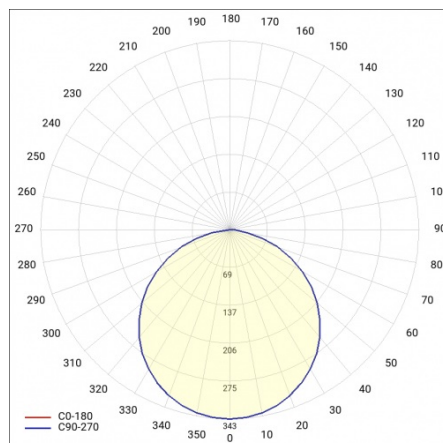

CORIA 1750LM 400MM I SCHUTZKLASSE IP20 PENDELLEUCHE SCHWARZ MATT 830 (22W)

DETAILLIERTE PRODUKTKARTE

TABLE TECHNISCHE PARAMETER

Leistung [W]:	22	IP-Schutzart:	IP20
Index:	555473	Schutzklasse:	I
Farbtemperatur [K]:	3000	Farb- wiedergabe- index:	>80
EAN:	5905963555473	SDCM:	≤ 3
Lichtstrom [lm]:	1750	Power Factor:	0.88
Lichtquelle:	LED modul	Material Diffusor:	PS
Typ Diffusor:	OPAL	Material Gehäuse:	Stahlblech pulverbeschichtet
Nennleistung der Leuchte [W]:	23	Montage:	Hänge-/abgehängt
Versorgungsspannung [V]:	220-240	Betriebstemperatur [°C]:	von -17 bis +35
Frequenz:	50 - 60	Eigengewicht [kg]:	3.400
Farbe Gehäuse:	schwarz matt	CE-Zertifikat:	224/2023
Lichtausbeute [lm/W]:	76	Garantie [Jahre]:	5
Abmessungen (H/B/T/H) [mm]:	∅400/86	Kategorietyt:	Downlight
Energieeffizienzklasse:	F	Lebensdauer LED L70B50 [h]:	115000
		ETIM klasse:	EC001743
		Anleitung:	Download PDF
		Plik LDT:	Download

LIGHT CURVES