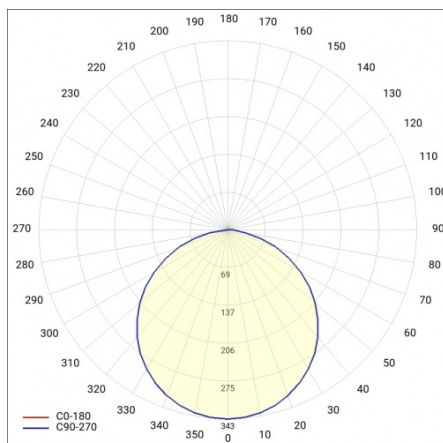

CORIA 1750LM 400MM I SCHUTZKLASSE IP20

PENDELLEUCHE WEISS MATT 830 (22W)

DETAILLIERTE PRODUKTKARTE

TABLE TECHNISCHE PARAMETER

Leistung [W]:	22	IP-Schutzart:	IP20
Index:	555114	Schutzklasse:	I
Farbtemperatur [K]:	3000	Farb- wiedergabe- index:	>80
EAN:	5905963555114	SDCM:	≤ 3
Lichtstrom [lm]:	1750	Power Factor:	0.88
Lichtquelle:	LED modul	Material Diffusor:	PS
Typ Diffusor:	OPAL	Material Gehäuse:	Stahlblech pulverbeschichtet
Nennleistung der Leuchte [W]:	23	Montage:	Hänge-/abgehängt
Versorgungsspannung [V]:	220-240	Betriebstemperatur [°C]:	von -17 bis +35
Frequenz:	50 - 60	Eigengewicht [kg]:	3.400
Farbe Gehäuse:	weiß matt	CE-Zertifikat:	224/2023
Lichtausbeute [lm/W]:	76	Garantie [Jahre]:	5
Abmessungen (H/B/T/H) [mm]:	ø400/86	Kategorietyp:	Downlight
Energieeffizienzklasse:	F	Lebensdauer LED L70B50 [h]:	115000
		ETIM klasse:	EC001743
		Anleitung:	Download PDF
		Plik LDT:	Download

LIGHT CURVES