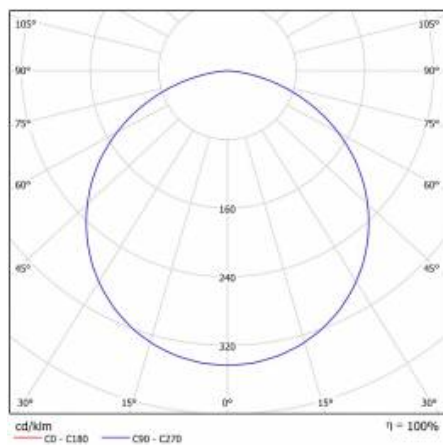

CORIA 1750LM 400MM I SCHUTZKLASSE IP20 PENDELLEUCHE WEISS MATT 830 (22W)

DETAILLIERTE PRODUKTKARTE

TABLE TECHNISCHE PARAMETER

Index:	555114	Material Diffusor:	PS
EAN:	5905963555114	Typ Diffusor:	OPAL
Lichtquelle:	LED modul	Material Gehäuse:	Stahlblech pulverbeschichtet
Leistung [W]:	22	Farbe Gehäuse:	weiß matt
Nennleistung der Leuchte [W]:	23	Abmessungen (H/B/T/H) [mm]:	ø400/86
Versorgungsspannung [V]:	220-240	IP-Schutzart:	IP20
Frequenz:	50 - 60	Montage:	Hänge-/abgehängt
Lichtstrom [lm]:	1750	Betriebstemperatur [°C]:	von -17 bis +35
Lichtausbeute [lm/W]:	76	Eigengewicht [kg]:	3.400
Energieeffizienzklasse:	F	CE-Zertifikat:	224/2023
Schutzklasse:	I	Garantie [Jahre]:	5
Farbtemperatur [K]:	3000	Kategorietyp:	Downlight
Farb- wiedergabe- index:	>80	Lebensdauer LED L70B50 [h]:	115000
SDCM:	≤ 3	ETIM klasse:	EC001743
Power Factor:	0.88	Anleitung:	Download PDF

LIGHT CURVES