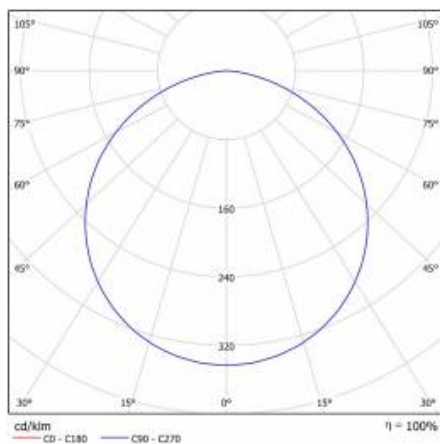

CORIA 1750LM 400MM DALI I SCHUTZKLASSE IP44 SCHWARZ MATT 830 (22W)

DETAILLIERTE PRODUKTKARTE

TABLE TECHNISCHE PARAMETER

Index:	555442	Typ Diffusor:	OPAL
EAN:	5905963555442	Material Gehäuse:	Stahlblech pulverbeschichtet
Lichtquelle:	LED modul	Farbe Gehäuse:	schwarz matt
Leistung [W]:	22	Abmessungen (H/B/T/H) [mm]:	ø400/86
Nennleistung der Leuchte [W]:	23	IP-Schutzart:	IP44
Versorgungsspannung [V]:	220-240	Montage:	Anbau
Frequenz:	50 - 60	Betriebstemperatur [°C]:	von -17 bis +35
Lichtstrom [lm]:	1750	DIMM DALI:	ja
Lichtausbeute [lm/W]:	76	Eigengewicht [kg]:	3.400
Energieeffizienzklasse:	F	CE-Zertifikat:	224/2023
Schutzklasse:	I	Garantie [Jahre]:	5
Farbtemperatur [K]:	3000	Kategorietyp:	Downlight
Farb- wiedergabe- index:	>80	Lebensdauer LED L70B50 [h]:	115000
SDCM:	≤ 3	ETIM klasse:	EC002892
Power Factor:	0.88	Anleitung:	Download PDF
Material Diffusor:	PS		

LIGHT CURVES