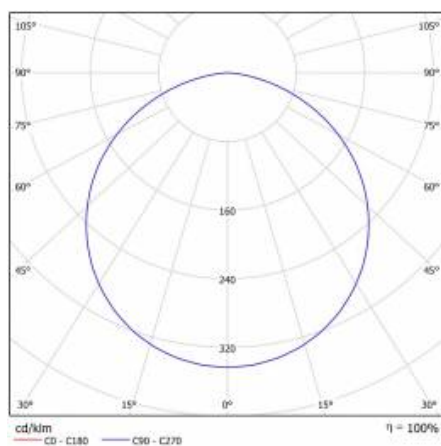

CORIA 1750LM 400MM DALI I SCHUTZKLASSE IP44 SCHWARZ MATT 830 (22W)

DETAILLIERTE PRODUKTKARTE

TABLE TECHNISCHE PARAMETER

Index:	555442	Typ Diffusor:	OPAL
EAN:	5905963555442	Material Gehäuse:	Stahlblech pulverbeschichtet
Lichtquelle:	LED modul	Farbe Gehäuse:	schwarz matt
Leistung [W]:	22	Abmessungen (H/B/T/H) [mm]:	ø400/86
Nennleistung der Leuchte [W]:	23	IP-Schutzart:	IP44
Versorgungsspannung [V]:	220-240	Montage:	Anbau
Frequenz:	50 - 60	Betriebstemperatur [°C]:	von -17 bis +35
Lichtstrom [lm]:	1750	DIMM DALI:	ja
Lichtausbeute [lm/W]:	76	Eigengewicht [kg]:	3.400
Energieeffizienzklasse:	F	CE-Zertifikat:	224/2023
Schutzklasse:	I	Garantie [Jahre]:	5
Farbtemperatur [K]:	3000	Kategorietyp:	Downlight
Farb- wiedergabe- index:	>80	Lebensdauer LED L70B50 [h]:	115000
SDCM:	≤ 3	ETIM klasse:	EC002892
Power Factor:	0.88	Anleitung:	Download PDF
Material Diffusor:	PS		

LIGHT CURVES