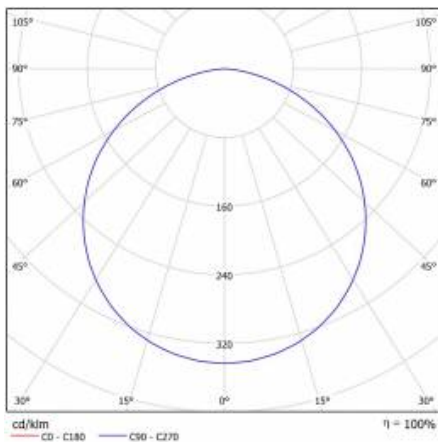

CORIA 1750LM 400MM DALI I SCHUTZKLASSE IP44 WEISS MATT 830 (22W)

DETAILLIERTE PRODUKTKARTE

TABLE TECHNISCHE PARAMETER

Index:	555084	Typ Diffusor:	OPAL
EAN:	5905963555084	Material Gehäuse:	Stahlblech pulverbeschichtet
Lichtquelle:	LED modul	Farbe Gehäuse:	weiß matt
Leistung [W]:	22	Abmessungen (H/B/T/H) [mm]:	ø400/86
Nennleistung der Leuchte [W]:	23	IP-Schutzart:	IP44
Versorgungsspannung [V]:	220-240	Montage:	Anbau
Frequenz:	50 - 60	Betriebstemperatur [°C]:	von -17 bis +35
Lichtstrom [lm]:	1750	DIMM DALI:	ja
Lichtausbeute [lm/W]:	76	Eigengewicht [kg]:	3.400
Energieeffizienzklasse:	F	CE-Zertifikat:	224/2023
Schutzklasse:	I	Garantie [Jahre]:	5
Farbtemperatur [K]:	3000	Kategorietyp:	Downlight
Farb- wiedergabe- index:	>80	Lebensdauer LED L70B50 [h]:	115000
SDCM:	≤ 3	ETIM klasse:	EC002892
Power Factor:	0.88	Anleitung:	Download PDF
Material Diffusor:	PS		

LIGHT CURVES