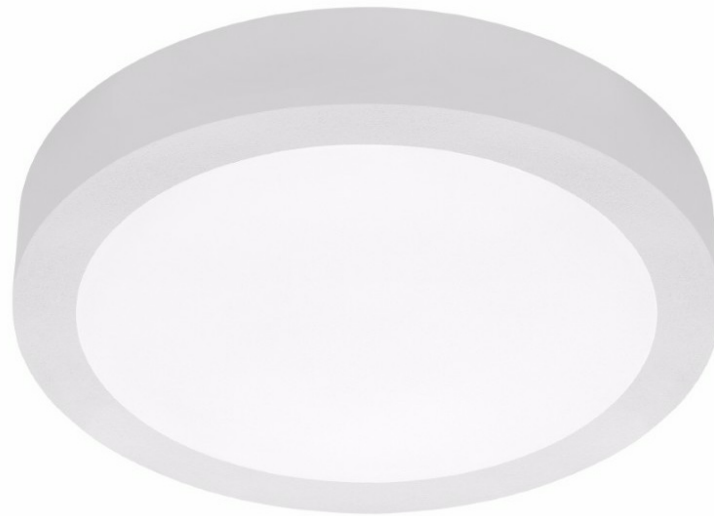

CORIA 1750LM 400MM DALI I SCHUTZKLASSE IP44 WEISS MATT 830 (22W)

DETAILLIERTE PRODUKTKARTE

TECHNISCHE PARAMETER

Index:	555084
IP-Schutzart:	IP44
Leistung [W]:	22
Lichtstrom [lm]*:	1750
Farbtemperatur [K]:	3000
Farb- wiedergabe- index:	>80
Energieeffizienzklasse:	F
Material Gehäuse:	Stahlblech pulverbeschichtet
Farbe Gehäuse:	weiß matt
Material Diffusor:	PS

CHARAKTERISTIK

Runde LED-Leuchte mit großem Durchmesser und integriertem, energiesparendem LED Panel zeichnet sich durch hohe Lichtausbeute und gleichmäßige Lichtverteilung aus. Die Basis besteht aus weiß pulverlackiertem Stahlblech und der Diffusor aus opalem PMMA. Sie ist ideal für neue Beleuchtungsanwendungen geeignet und ersetzt herkömmliche Leuchtstoffröhren durch energiesparende LED-Lösungen. Sie sind als Zubehör erhältlich.

ANWENDUNGSBEREICHE

Die Leuchte ist für den Inneneinsatz bestimmt. Sie zeichnet sich durch eine gleichmäßige Lichtverteilung und eine gute Beleuchtung der Oberfläche aus, weshalb sie speziell als allgemeine Lichtquelle in repräsentativen Räumen und Durchgängen eingesetzt wird. Dank der hervorragenden Beleuchtungsparameter eignet sich die Leuchte hervorragend für große Konferenzräume.