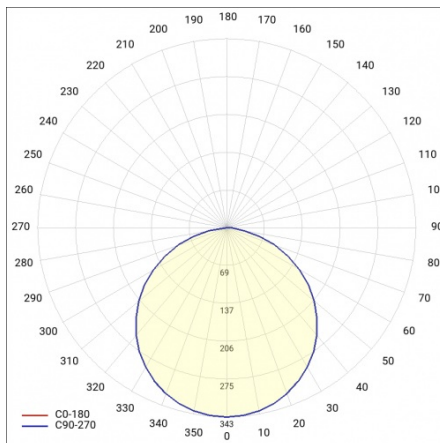

CORIA 1750LM 400MM DALI I SCHUTZKLASSE IP20 PENDELLEUCHE SCHWARZ MATT 830 (22W)

DETAILLIERTE PRODUKTKARTE

TABLE TECHNISCHE PARAMETER

Leistung [W]:	22	IP-Schutzart:	IP20
Index:	555534	Schutzklasse:	I
Farbtemperatur [K]:	3000	Farb- wiedergabe- index:	>80
EAN:	5905963555534	SDCM:	≤ 3
Lichtstrom [lm]:	1750	Power Factor:	0.88
Lichtquelle:	LED modul	Material Diffusor:	PS
Typ Diffusor:	OPAL	Material Gehäuse:	Stahlblech pulverbeschichtet
Nennleistung der Leuchte [W]:	23	Montage:	Hänge-/abgehängt
DIMM DALI:	ja	Betriebstemperatur [°C]:	von -17 bis +35
Versorgungsspannung [V]:	220-240	Eigengewicht [kg]:	3.400
Frequenz:	50 - 60	CE-Zertifikat:	224/2023
Farbe Gehäuse:	schwarz matt	Garantie [Jahre]:	5
Lichtausbeute [lm/W]:	76	Kategorietyt:	Downlight
Abmessungen (H/B/T/H) [mm]:	ø400/86	Lebensdauer LED L70B50 [h]:	115000
Energieeffizienzklasse:	F	ETIM klasse:	EC001743
		Anleitung:	Download PDF
		Plik LDT:	Download

LIGHT CURVES