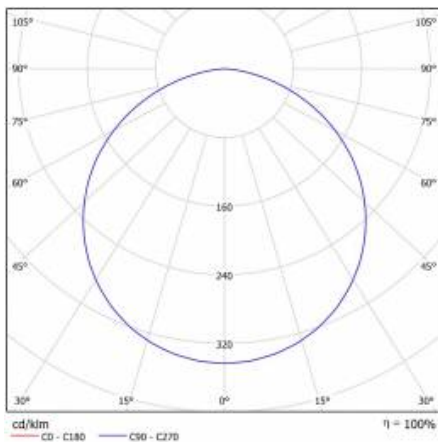

CORIA 1750LM 400MM DALI I SCHUTZKLASSE IP20 PENDELLEUCHE SCHWARZ MATT 830 (22W)

DETAILLIERTE PRODUKTKARTE

TABLE TECHNISCHE PARAMETER

Index:	555534	Typ Diffusor:	OPAL
EAN:	5905963555534	Material Gehäuse:	Stahlblech pulverbeschichtet
Lichtquelle:	LED modul	Farbe Gehäuse:	schwarz matt
Leistung [W]:	22	Abmessungen (H/B/T/H) [mm]:	ø400/86
Nennleistung der Leuchte [W]:	23	IP-Schutzart:	IP20
Versorgungsspannung [V]:	220-240	Montage:	Hänge-/abgehängt
Frequenz:	50 - 60	Betriebstemperatur [°C]:	von -17 bis +35
Lichtstrom [lm]:	1750	DIMM DALI:	ja
Lichtausbeute [lm/W]:	76	Eigengewicht [kg]:	3.400
Energieeffizienzklasse:	F	CE-Zertifikat:	224/2023
Schutzklasse:	I	Garantie [Jahre]:	5
Farbtemperatur [K]:	3000	Kategorietyp:	Downlight
Farb- wiedergabe- index:	>80	Lebensdauer LED L70B50 [h]:	115000
SDCM:	≤ 3	ETIM klasse:	EC001743
Power Factor:	0.88	Anleitung:	Download PDF
Material Diffusor:	PS		

LIGHT CURVES