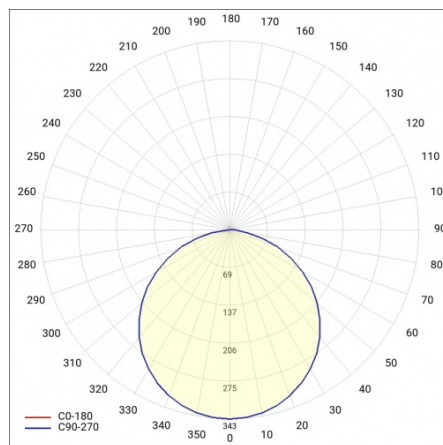

CORIA 1750LM 400MM DALI I SCHUTZKLASSE IP20 PENDELLEUCHE WEISS MATT 830 (22W)

DETAILLIERTE PRODUKTKARTE

TABLE TECHNISCHE PARAMETER

Leistung [W]:	22	IP-Schutzart:	IP20
Index:	555176	Schutzklasse:	I
Farbtemperatur [K]:	3000	Farb- wiedergabe- index:	>80
EAN:	5905963555176	SDCM:	≤ 3
Lichtstrom [lm]:	1750	Power Factor:	0.88
Lichtquelle:	LED modul	Material Diffusor:	PS
Typ Diffusor:	OPAL	Material Gehäuse:	Stahlblech pulverbeschichtet
Nennleistung der Leuchte [W]:	23	Montage:	Hänge-/abgehängt
DIMM DALI:	ja	Betriebstemperatur [°C]:	von -17 bis +35
Versorgungsspannung [V]:	220-240	Eigengewicht [kg]:	3.400
Frequenz:	50 - 60	CE-Zertifikat:	224/2023
Farbe Gehäuse:	weiß matt	Garantie [Jahre]:	5
Lichtausbeute [lm/W]:	76	Kategorietyp:	Downlight
Abmessungen (H/B/T/H) [mm]:	ø400/86	Lebensdauer LED L70B50 [h]:	115000
Energieeffizienzklasse:	F	ETIM klasse:	EC001743
		Anleitung:	Download PDF
		Plik LDT:	Download

LIGHT CURVES