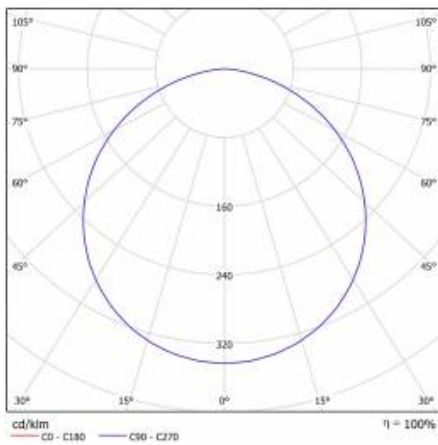

CORIA 1750LM 400MM DALI I SCHUTZKLASSE IP20 PENDELLEUCHE WEISS MATT 830 (22W)

DETAILLIERTE PRODUKTKARTE

TABLE TECHNISCHE PARAMETER

Index:	555176	Typ Diffusor:	OPAL
EAN:	5905963555176	Material Gehäuse:	Stahlblech pulverbeschichtet
Lichtquelle:	LED modul	Farbe Gehäuse:	weiß matt
Leistung [W]:	22	Abmessungen (H/B/T/H) [mm]:	ø400/86
Nennleistung der Leuchte [W]:	23	IP-Schutzart:	IP20
Versorgungsspannung [V]:	220-240	Montage:	Hänge-/abgehängt
Frequenz:	50 - 60	Betriebstemperatur [°C]:	von -17 bis +35
Lichtstrom [lm]:	1750	DIMM DALI:	ja
Lichtausbeute [lm/W]:	76	Eigengewicht [kg]:	3.400
Energieeffizienzklasse:	F	CE-Zertifikat:	224/2023
Schutzklasse:	I	Garantie [Jahre]:	5
Farbtemperatur [K]:	3000	Kategorietyp:	Downlight
Farb- wiedergabe- index:	>80	Lebensdauer LED L70B50 [h]:	115000
SDCM:	≤ 3	ETIM klasse:	EC001743
Power Factor:	0.88	Anleitung:	Download PDF
Material Diffusor:	PS		

LIGHT CURVES