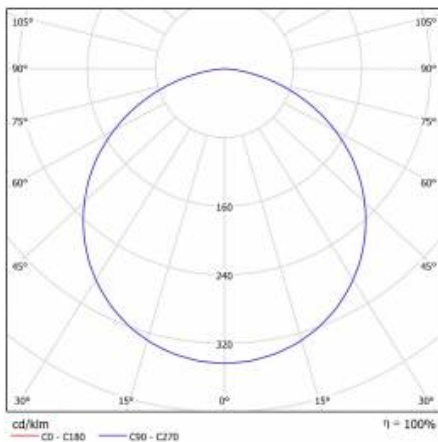

CORIA 1750LM 400MM DALI I SCHUTZKLASSE IP20 PENDELLEUCHE WEISS MATT 830 (22W)

DETAILLIERTE PRODUKTKARTE

TABLE TECHNISCHE PARAMETER

Index:	555176	Typ Diffusor:	OPAL
EAN:	5905963555176	Material Gehäuse:	Stahlblech pulverbeschichtet
Lichtquelle:	LED modul	Farbe Gehäuse:	weiß matt
Leistung [W]:	22	Abmessungen (H/B/T/H) [mm]:	ø400/86
Nennleistung der Leuchte [W]:	23	IP-Schutzart:	IP20
Versorgungsspannung [V]:	220-240	Montage:	Hänge-/abgehängt
Frequenz:	50 - 60	Betriebstemperatur [°C]:	von -17 bis +35
Lichtstrom [lm]:	1750	DIMM DALI:	ja
Lichtausbeute [lm/W]:	76	Eigengewicht [kg]:	3.400
Energieeffizienzklasse:	F	CE-Zertifikat:	224/2023
Schutzklasse:	I	Garantie [Jahre]:	5
Farbtemperatur [K]:	3000	Kategorietyp:	Downlight
Farb- wiedergabe- index:	>80	Lebensdauer LED L70B50 [h]:	115000
SDCM:	≤ 3	ETIM klasse:	EC001743
Power Factor:	0.88	Anleitung:	Download PDF
Material Diffusor:	PS		

LIGHT CURVES