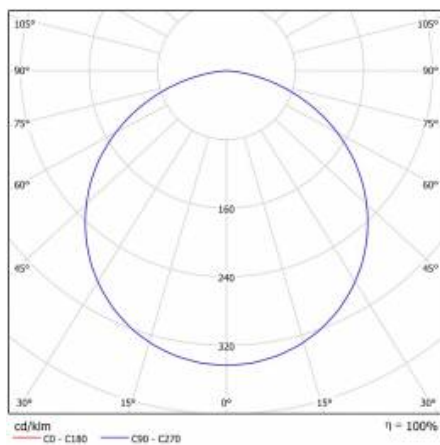

CORIA 11050LM 900MM I SCHUTZKLASSE IP20 PENDELLEUCHE SCHWARZ MATT 840 (100W)

DETAILLIERTE PRODUKTKARTE

TABLE TECHNISCHE PARAMETER

Index:	555633	Material Diffusor:	PS
EAN:	5905963555633	Typ Diffusor:	OPAL
Lichtquelle:	LED modul	Material Gehäuse:	Stahlblech pulverbeschichtet
Leistung [W]:	100	Farbe Gehäuse:	schwarz matt
Nennleistung der Leuchte [W]:	114	Abmessungen (H/B/T/H) [mm]:	ø900/86
Versorgungsspannung [V]:	220-240	IP-Schutzart:	IP20
Frequenz:	50 - 60	Montage:	Hänge-/abgehängt
Lichtstrom [lm]:	11050	Betriebstemperatur [°C]:	von -17 bis +35
Lichtausbeute [lm/W]:	96	Eigengewicht [kg]:	9.800
Energieeffizienzklasse:	E	CE-Zertifikat:	224/2023
Schutzklasse:	I	Garantie [Jahre]:	5
Farbtemperatur [K]:	4000	Kategorietyp:	Downlight
Farb- wiedergabe- index:	>80	Lebensdauer LED L70B50 [h]:	115000
SDCM:	≤ 3	ETIM klasse:	EC001743
Power Factor:	0.97	Anleitung:	Download PDF

LIGHT CURVES