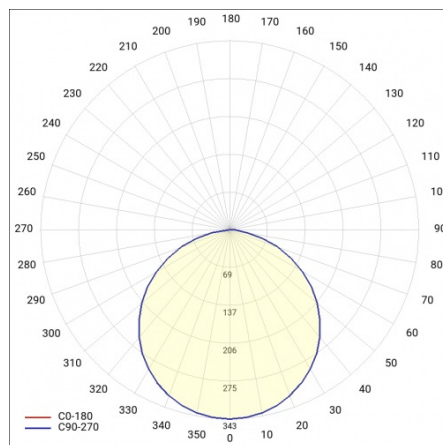

## CHARAKTERISTIK

Runde LED-Leuchte mit großem Durchmesser und integriertem, energiesparendem LED Panel zeichnet sich durch hohe Lichtausbeute und gleichmäßige Lichtverteilung aus. Die Basis besteht aus weiß pulverlackiertem Stahlblech und der Diffusor aus opalem PMMA. Sie ist ideal für neue Beleuchtungsanwendungen geeignet und ersetzt herkömmliche Leuchtstoffröhren durch energiesparende LED-Lösungen. Sie sind als Zubehör erhältlich.

## ANWENDUNGSBEREICHE

Die Leuchte ist für den Inneneinsatz bestimmt. Sie zeichnet sich durch eine gleichmäßige Lichtverteilung und eine gute Beleuchtung der Oberfläche aus, weshalb sie speziell als allgemeine Lichtquelle in repräsentativen Räumen und Durchgängen eingesetzt wird. Dank der hervorragenden Beleuchtungsparameter eignet sich die Leuchte hervorragend für große Konferenzräume.

## LIGHT CURVES