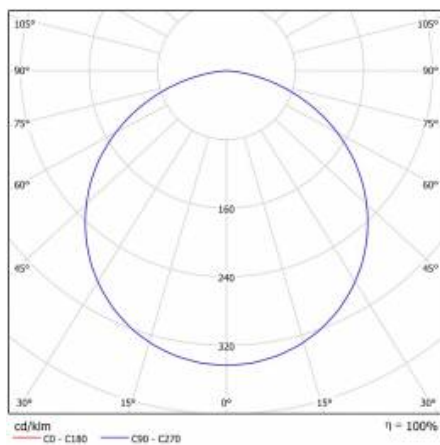

CORIA 11050LM 900MM I SCHUTZKLASSE IP20 PENDELLEUCHE WEISS MATT 840 (100W)

DETAILLIERTE PRODUKTKARTE

TABLE TECHNISCHE PARAMETER

Index:	555275	Material Diffusor:	PS
EAN:	5905963555275	Typ Diffusor:	OPAL
Lichtquelle:	LED modul	Material Gehäuse:	Stahlblech pulverbeschichtet
Leistung [W]:	100	Farbe Gehäuse:	weiß matt
Nennleistung der Leuchte [W]:	114	Abmessungen (H/B/T/H) [mm]:	ø900/86
Versorgungsspannung [V]:	220-240	IP-Schutzart:	IP20
Frequenz:	50 - 60	Montage:	Hänge-/abgehängt
Lichtstrom [lm]:	11050	Betriebstemperatur [°C]:	von -17 bis +35
Lichtausbeute [lm/W]:	96	Eigengewicht [kg]:	9.800
Energieeffizienzklasse:	E	CE-Zertifikat:	224/2023
Schutzklasse:	I	Garantie [Jahre]:	5
Farbtemperatur [K]:	4000	Kategorietyp:	Downlight
Farb- wiedergabe- index:	>80	Lebensdauer LED L70B50 [h]:	115000
SDCM:	≤ 3	ETIM klasse:	EC001743
Power Factor:	0.97	Anleitung:	Download PDF

LIGHT CURVES