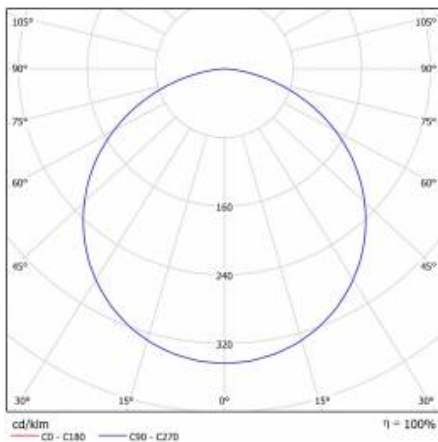

CORIA 11050LM 900MM DALI I SCHUTZKLASSE IP20 PENDELLEUCHE SCHWARZ MATT 840 (100W)

DETAILLIERTE PRODUKTKARTE

TABLE TECHNISCHE PARAMETER

Index:	555695	Typ Diffusor:	OPAL
EAN:	5905963555695	Material Gehäuse:	Stahlblech pulverbeschichtet
Lichtquelle:	LED modul	Farbe Gehäuse:	schwarz matt
Leistung [W]:	100	Abmessungen (H/B/T/H) [mm]:	ø900/86
Nennleistung der Leuchte [W]:	114	IP-Schutzart:	IP20
Versorgungsspannung [V]:	220-240	Montage:	Hänge-/abgehängt
Frequenz:	50 - 60	Betriebstemperatur [°C]:	von -17 bis +35
Lichtstrom [lm]:	11050	DIMM DALI:	ja
Lichtausbeute [lm/W]:	96	Eigengewicht [kg]:	9.800
Energieeffizienzklasse:	E	CE-Zertifikat:	224/2023
Schutzklasse:	I	Garantie [Jahre]:	5
Farbtemperatur [K]:	4000	Kategorietyp:	Downlight
Farb- wiedergabe- index:	>80	Lebensdauer LED L70B50 [h]:	115000
SDCM:	≤ 3	ETIM klasse:	EC001743
Power Factor:	0.97	Anleitung:	Download PDF
Material Diffusor:	PS		

LIGHT CURVES