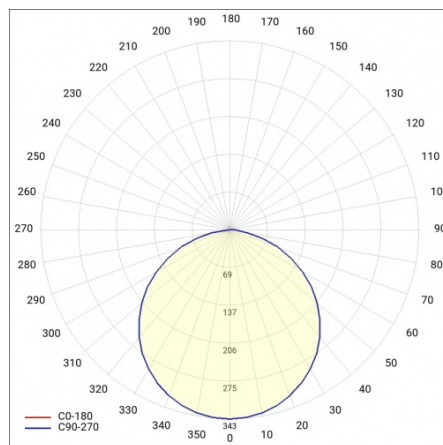

## CHARAKTERISTIK

Runde LED-Leuchte mit großem Durchmesser und integriertem, energiesparendem LED Panel zeichnet sich durch hohe Lichtausbeute und gleichmäßige Lichtverteilung aus. Die Basis besteht aus weiß pulverlackiertem Stahlblech und der Diffusor aus opalem PMMA. Sie ist ideal für neue Beleuchtungsanwendungen geeignet und ersetzt herkömmliche Leuchtstoffröhren durch energiesparende LED-Lösungen. Sie sind als Zubehör erhältlich.

## ANWENDUNGSBEREICHE

Die Leuchte ist für den Inneneinsatz bestimmt. Sie zeichnet sich durch eine gleichmäßige Lichtverteilung und eine gute Beleuchtung der Oberfläche aus, weshalb sie speziell als allgemeine Lichtquelle in repräsentativen Räumen und Durchgängen eingesetzt wird. Dank der hervorragenden Beleuchtungsparameter eignet sich die Leuchte hervorragend für große Konferenzräume.

## TABLE TECHNISCHE PARAMETER

Leistung [W]:	100	IP-Schutzart:	IP20
Index:	555695	Schutzklasse:	I
Farbtemperatur [K]:	4000	Farb- wiedergabe- index:	>80
EAN:	5905963555695	SDCM:	≤ 3
Lichtstrom [lm]:	11050	Power Factor:	0.97
Lichtquelle:	LED modul	Material Diffusor:	PS
Typ Diffusor:	OPAL	Material Gehäuse:	Stahlblech pulverbeschichtet
Nennleistung der Leuchte [W]:	114	Montage:	Hänge-/abgehängt
DIMM DALI:	ja	Betriebstemperatur [°C]:	von -17 bis +35
Versorgungsspannung [V]:	220-240	Eigengewicht [kg]:	9.800
Frequenz:	50 - 60	CE-Zertifikat:	<a href="#">224/2023</a>
Farbe Gehäuse:	schwarz matt	Garantie [Jahre]:	5
Lichtausbeute [lm/W]:	96	Kategorietyp:	Downlight
Abmessungen (H/B/T/H) [mm]:	ø900/86	Lebensdauer LED L70B50 [h]:	115000
Energieeffizienzklasse:	E	ETIM klasse:	EC001743
		Anleitung:	<a href="#">Download PDF</a>
		Plik LDT:	<a href="#">Download</a>

## LIGHT CURVES