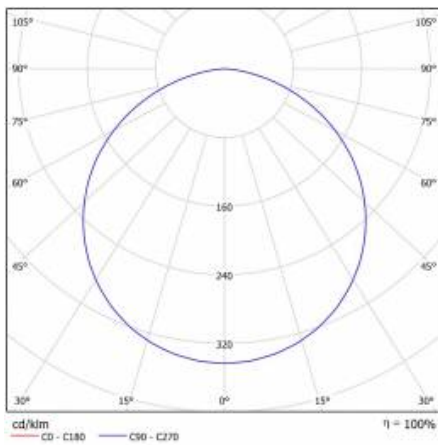

CORIA 11050LM 900MM DALI I SCHUTZKLASSE IP20 PENDELLEUCHE WEISS MATT 840 (100W)

DETAILLIERTE PRODUKTKARTE

TABLE TECHNISCHE PARAMETER

Index:	555336	Typ Diffusor:	OPAL
EAN:	5905963555336	Material Gehäuse:	Stahlblech pulverbeschichtet
Lichtquelle:	LED modul	Farbe Gehäuse:	weiß matt
Leistung [W]:	100	Abmessungen (H/B/T/H) [mm]:	ø900/86
Nennleistung der Leuchte [W]:	114	IP-Schutzart:	IP20
Versorgungsspannung [V]:	220-240	Montage:	Hänge-/abgehängt
Frequenz:	50 - 60	Betriebstemperatur [°C]:	von -17 bis +35
Lichtstrom [lm]:	11050	DIMM DALI:	ja
Lichtausbeute [lm/W]:	96	Eigengewicht [kg]:	9.800
Energieeffizienzklasse:	E	CE-Zertifikat:	224/2023
Schutzklasse:	I	Garantie [Jahre]:	5
Farbtemperatur [K]:	4000	Kategorietyp:	Downlight
Farb- wiedergabe- index:	>80	Lebensdauer LED L70B50 [h]:	115000
SDCM:	≤ 3	ETIM klasse:	EC001743
Power Factor:	0.97	Anleitung:	Download PDF
Material Diffusor:	PS		

LIGHT CURVES