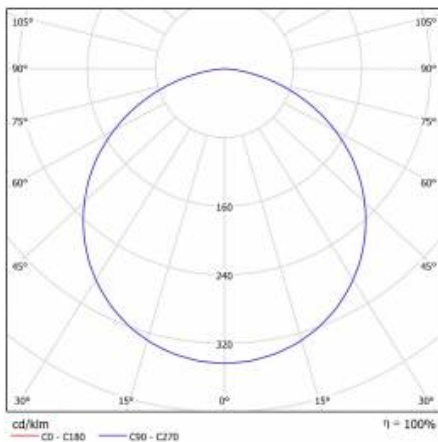

CORIA 11050LM 900MM DALI I SCHUTZKLASSE IP20 PENDELLEUCHE WEISS MATT 840 (100W)

DETAILLIERTE PRODUKTKARTE

TABLE TECHNISCHE PARAMETER

Index:	555336	Typ Diffusor:	OPAL
EAN:	5905963555336	Material Gehäuse:	Stahlblech pulverbeschichtet
Lichtquelle:	LED modul	Farbe Gehäuse:	weiß matt
Leistung [W]:	100	Abmessungen (H/B/T/H) [mm]:	ø900/86
Nennleistung der Leuchte [W]:	114	IP-Schutzart:	IP20
Versorgungsspannung [V]:	220-240	Montage:	Hänge-/abgehängt
Frequenz:	50 - 60	Betriebstemperatur [°C]:	von -17 bis +35
Lichtstrom [lm]:	11050	DIMM DALI:	ja
Lichtausbeute [lm/W]:	96	Eigengewicht [kg]:	9.800
Energieeffizienzklasse:	E	CE-Zertifikat:	224/2023
Schutzklasse:	I	Garantie [Jahre]:	5
Farbtemperatur [K]:	4000	Kategorietyp:	Downlight
Farb- wiedergabe- index:	>80	Lebensdauer LED L70B50 [h]:	115000
SDCM:	≤ 3	ETIM klasse:	EC001743
Power Factor:	0.97	Anleitung:	Download PDF
Material Diffusor:	PS		

LIGHT CURVES