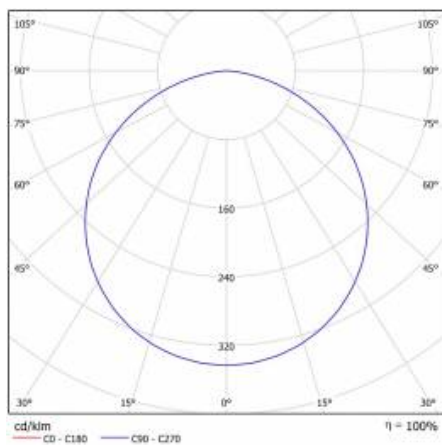

CORIA 10300LM 900MM I SCHUTZKLASSE IP44 SCHWARZ MATT 830 (100W)

DETAILLIERTE PRODUKTKARTE

TABLE TECHNISCHE PARAMETER

Index:	555367	Material Diffusor:	PS
EAN:	5905963555367	Typ Diffusor:	OPAL
Lichtquelle:	LED modul	Material Gehäuse:	Stahlblech pulverbeschichtet
Leistung [W]:	100	Farbe Gehäuse:	schwarz matt
Nennleistung der Leuchte [W]:	114	Abmessungen (H/B/T/H) [mm]:	ø900/86
Versorgungsspannung [V]:	220-240	IP-Schutzart:	IP44
Frequenz:	50 - 60	Montage:	Anbau
Lichtstrom [lm]:	10300	Betriebstemperatur [°C]:	von -17 bis +35
Lichtausbeute [lm/W]:	90	Eigengewicht [kg]:	9.800
Energieeffizienzklasse:	F	CE-Zertifikat:	224/2023
Schutzklasse:	I	Garantie [Jahre]:	5
Farbtemperatur [K]:	3000	Kategorietyp:	Downlight
Farb- wiedergabe- index:	>80	Lebensdauer LED L70B50 [h]:	115000
SDCM:	≤ 3	ETIM klasse:	EC002892
Power Factor:	0.97	Anleitung:	Download PDF

LIGHT CURVES