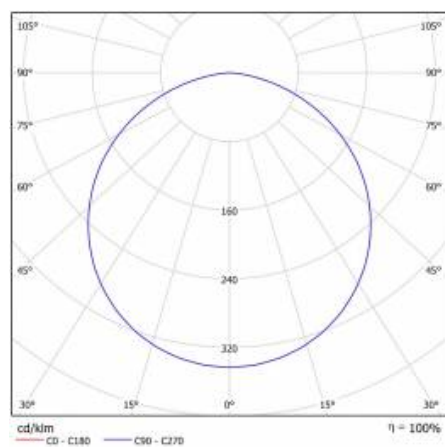

CORIA 10300LM 900MM I SCHUTZKLASSE IP44 SCHWARZ MATT 830 (100W)

DETAILLIERTE PRODUKTKARTE

TABLE TECHNISCHE PARAMETER

Index:	555367	Material Diffusor:	PS
EAN:	5905963555367	Typ Diffusor:	OPAL
Lichtquelle:	LED modul	Material Gehäuse:	Stahlblech pulverbeschichtet
Leistung [W]:	100	Farbe Gehäuse:	schwarz matt
Nennleistung der Leuchte [W]:	114	Abmessungen (H/B/T/H) [mm]:	ø900/86
Versorgungsspannung [V]:	220-240	IP-Schutzart:	IP44
Frequenz:	50 - 60	Montage:	Anbau
Lichtstrom [lm]:	10300	Betriebstemperatur [°C]:	von -17 bis +35
Lichtausbeute [lm/W]:	90	Eigengewicht [kg]:	9.800
Energieeffizienzklasse:	F	CE-Zertifikat:	224/2023
Schutzklasse:	I	Garantie [Jahre]:	5
Farbtemperatur [K]:	3000	Kategorietyp:	Downlight
Farb- wiedergabe- index:	>80	Lebensdauer LED L70B50 [h]:	115000
SDCM:	≤ 3	ETIM klasse:	EC002892
Power Factor:	0.97	Anleitung:	Download PDF

LIGHT CURVES