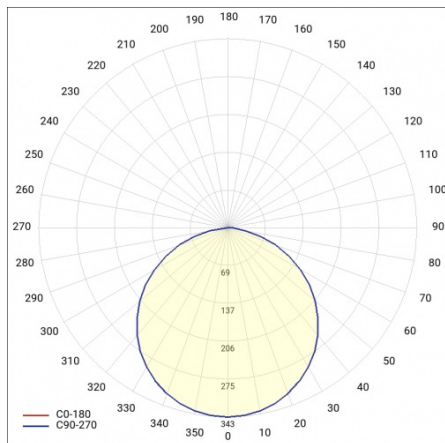

CORIA 10300LM 900MM I SCHUTZKLASSE IP44 WEISS MATT 830 (100W)

DETAILLIERTE PRODUKTKARTE

TABLE TECHNISCHE PARAMETER

Leistung [W]:	100	IP-Schutzart:	IP44
Index:	555008	Schutzklasse:	I
Farbtemperatur [K]:	3000	Farb- wiedergabe- index:	>80
EAN:	5905963555008	SDCM:	≤ 3
Lichtstrom [lm]:	10300	Power Factor:	0.97
Lichtquelle:	LED modul	Material Diffusor:	PS
Typ Diffusor:	OPAL	Material Gehäuse:	Stahlblech pulverbeschichtet
Nennleistung der Leuchte [W]:	114	Montage:	Anbau
Versorgungsspannung [V]:	220-240	Betriebstemperatur [°C]:	von -17 bis +35
Frequenz:	50 - 60	Eigengewicht [kg]:	9.800
Farbe Gehäuse:	weiß matt	CE-Zertifikat:	224/2023
Lichtausbeute [lm/W]:	90	Garantie [Jahre]:	5
Abmessungen (H/B/T/H) [mm]:	ø900/86	Kategorietyp:	Downlight
Energieeffizienzklasse:	F	Lebensdauer LED L70B50 [h]:	115000
		ETIM klasse:	EC002892
		Anleitung:	Download PDF
		Plik LDT:	Download

LIGHT CURVES