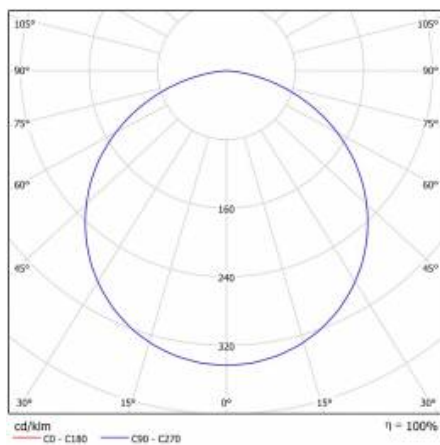

CORIA 10300LM 900MM I SCHUTZKLASSE IP20 PENDELLEUCHE SCHWARZ MATT 830 (100W)

DETAILLIERTE PRODUKTKARTE

TABLE TECHNISCHE PARAMETER

Index:	555459	Material Diffusor:	PS
EAN:	5905963555459	Typ Diffusor:	OPAL
Lichtquelle:	LED modul	Material Gehäuse:	Stahlblech pulverbeschichtet
Leistung [W]:	100	Farbe Gehäuse:	schwarz matt
Nennleistung der Leuchte [W]:	114	Abmessungen (H/B/T/H) [mm]:	ø900/86
Versorgungsspannung [V]:	220-240	IP-Schutzart:	IP20
Frequenz:	50 - 60	Montage:	Hänge-/abgehängt
Lichtstrom [lm]:	10300	Betriebstemperatur [°C]:	von -17 bis +35
Lichtausbeute [lm/W]:	90	Eigengewicht [kg]:	9.800
Energieeffizienzklasse:	F	CE-Zertifikat:	224/2023
Schutzklasse:	I	Garantie [Jahre]:	5
Farbtemperatur [K]:	3000	Kategorietyp:	Downlight
Farb- wiedergabe- index:	>80	Lebensdauer LED L70B50 [h]:	115000
SDCM:	≤ 3	ETIM klasse:	EC001743
Power Factor:	0.97	Anleitung:	Download PDF

LIGHT CURVES