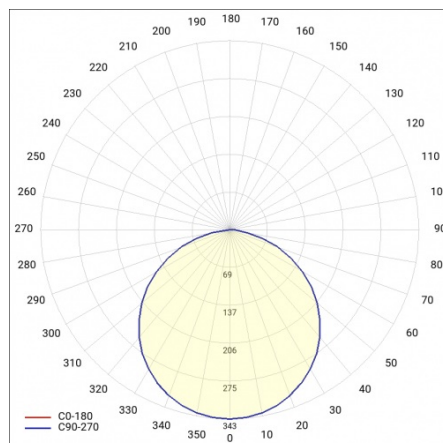

CORIA 10300LM 900MM I SCHUTZKLASSE IP20 PENDELLEUCHE SCHWARZ MATT 830 (100W)

DETAILLIERTE PRODUKTKARTE

TABLE TECHNISCHE PARAMETER

Leistung [W]:	100	IP-Schutzart:	IP20
Index:	555459	Schutzklasse:	I
Farbtemperatur [K]:	3000	Farb- wiedergabe- index:	>80
EAN:	5905963555459	SDCM:	≤ 3
Lichtstrom [lm]:	10300	Power Factor:	0.97
Lichtquelle:	LED modul	Material Diffusor:	PS
Typ Diffusor:	OPAL	Material Gehäuse:	Stahlblech pulverbeschichtet
Nennleistung der Leuchte [W]:	114	Montage:	Hänge-/abgehängt
Versorgungsspannung [V]:	220-240	Betriebstemperatur [°C]:	von -17 bis +35
Frequenz:	50 - 60	Eigengewicht [kg]:	9.800
Farbe Gehäuse:	schwarz matt	CE-Zertifikat:	224/2023
Lichtausbeute [lm/W]:	90	Garantie [Jahre]:	5
Abmessungen (H/B/T/H) [mm]:	ø900/86	Kategorietyt:	Downlight
Energieeffizienzklasse:	F	Lebensdauer LED L70B50 [h]:	115000
		ETIM klasse:	EC001743
		Anleitung:	Download PDF
		Plik LDT:	Download

LIGHT CURVES