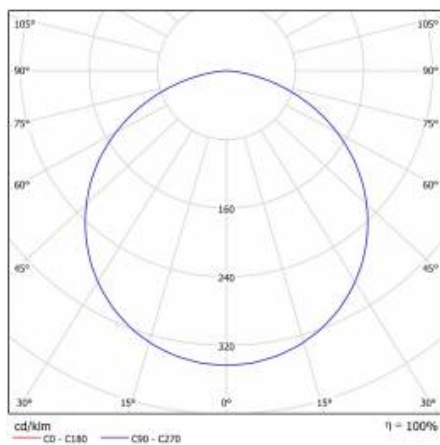

CORIA 10300LM 900MM I SCHUTZKLASSE IP20 PENDELLEUCHE WEISS MATT 830 (100W)

DETAILLIERTE PRODUKTKARTE

TABLE TECHNISCHE PARAMETER

Index:	555091	Material Diffusor:	PS
EAN:	5905963555091	Typ Diffusor:	OPAL
Lichtquelle:	LED modul	Material Gehäuse:	Stahlblech pulverbeschichtet
Leistung [W]:	100	Farbe Gehäuse:	weiß matt
Nennleistung der Leuchte [W]:	114	Abmessungen (H/B/T/H) [mm]:	ø900/86
Versorgungsspannung [V]:	220-240	IP-Schutzart:	IP20
Frequenz:	50 - 60	Montage:	Hänge-/abgehängt
Lichtstrom [lm]:	10300	Betriebstemperatur [°C]:	von -17 bis +35
Lichtausbeute [lm/W]:	90	Eigengewicht [kg]:	9.800
Energieeffizienzklasse:	F	CE-Zertifikat:	224/2023
Schutzklasse:	I	Garantie [Jahre]:	5
Farbtemperatur [K]:	3000	Kategorietyp:	Downlight
Farb- wiedergabe- index:	>80	Lebensdauer LED L70B50 [h]:	115000
SDCM:	≤ 3	ETIM klasse:	EC001743
Power Factor:	0.97	Anleitung:	Download PDF

LIGHT CURVES