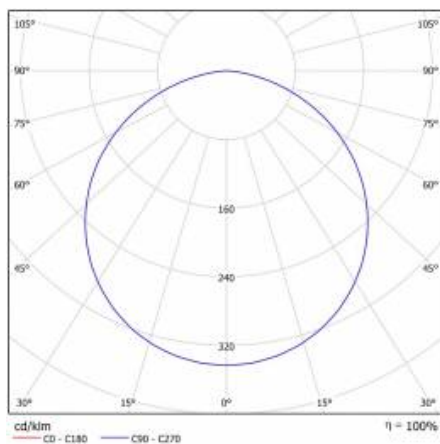

CORIA 10300LM 900MM DALI I SCHUTZKLASSE IP44 SCHWARZ MATT 830 (100W)

DETAILLIERTE PRODUKTKARTE

TABLE TECHNISCHE PARAMETER

Index:	555428	Typ Diffusor:	OPAL
EAN:	5905963555428	Material Gehäuse:	Stahlblech pulverbeschichtet
Lichtquelle:	LED modul	Farbe Gehäuse:	schwarz matt
Leistung [W]:	100	Abmessungen (H/B/T/H) [mm]:	ø900/86
Nennleistung der Leuchte [W]:	114	IP-Schutzart:	IP44
Versorgungsspannung [V]:	220-240	Montage:	Anbau
Frequenz:	50 - 60	Betriebstemperatur [°C]:	von -17 bis +35
Lichtstrom [lm]:	10300	DIMM DALI:	ja
Lichtausbeute [lm/W]:	90	Eigengewicht [kg]:	9.800
Energieeffizienzklasse:	F	CE-Zertifikat:	224/2023
Schutzklasse:	I	Garantie [Jahre]:	5
Farbtemperatur [K]:	3000	Kategorietyp:	Downlight
Farb- wiedergabe- index:	>80	Lebensdauer LED L70B50 [h]:	115000
SDCM:	≤ 3	ETIM klasse:	EC002892
Power Factor:	0.97	Anleitung:	Download PDF
Material Diffusor:	PS		

LIGHT CURVES