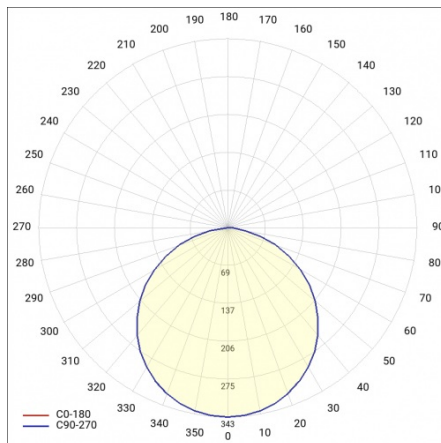

## CHARAKTERISTIK

Runde LED-Leuchte mit großem Durchmesser und integriertem, energiesparendem LED Panel zeichnet sich durch hohe Lichtausbeute und gleichmäßige Lichtverteilung aus. Die Basis besteht aus weiß pulverlackiertem Stahlblech und der Diffusor aus opalem PMMA. Sie ist ideal für neue Beleuchtungsanwendungen geeignet und ersetzt herkömmliche Leuchtstoffröhren durch energiesparende LED-Lösungen. Sie sind als Zubehör erhältlich.

## ANWENDUNGSBEREICHE

Die Leuchte ist für den Inneneinsatz bestimmt. Sie zeichnet sich durch eine gleichmäßige Lichtverteilung und eine gute Beleuchtung der Oberfläche aus, weshalb sie speziell als allgemeine Lichtquelle in repräsentativen Räumen und Durchgängen eingesetzt wird. Dank der hervorragenden Beleuchtungsparameter eignet sich die Leuchte hervorragend für große Konferenzräume.

## LIGHT CURVES