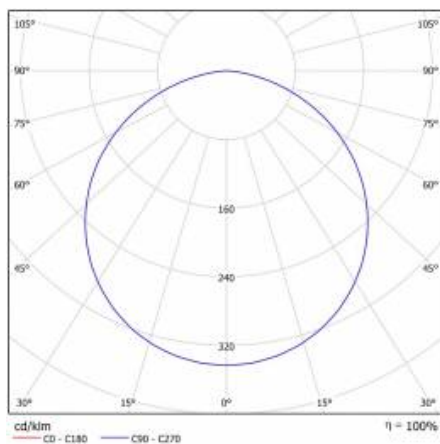

CORIA 10300LM 900MM DALI I SCHUTZKLASSE IP20 PENDELLEUCHE SCHWARZ MATT 830 (100W)

DETAILLIERTE PRODUKTKARTE

TABLE TECHNISCHE PARAMETER

Index:	555510	Typ Diffusor:	OPAL
EAN:	5905963555510	Material Gehäuse:	Stahlblech pulverbeschichtet
Lichtquelle:	LED modul	Farbe Gehäuse:	schwarz matt
Leistung [W]:	100	Abmessungen (H/B/T/H) [mm]:	ø900/86
Nennleistung der Leuchte [W]:	114	IP-Schutzart:	IP20
Versorgungsspannung [V]:	220-240	Montage:	Hänge-/abgehängt
Frequenz:	50 - 60	Betriebstemperatur [°C]:	von -17 bis +35
Lichtstrom [lm]:	10300	DIMM DALI:	ja
Lichtausbeute [lm/W]:	90	Eigengewicht [kg]:	9.800
Energieeffizienzklasse:	F	CE-Zertifikat:	224/2023
Schutzklasse:	I	Garantie [Jahre]:	5
Farbtemperatur [K]:	3000	Kategorietyp:	Downlight
Farb- wiedergabe- index:	>80	Lebensdauer LED L70B50 [h]:	115000
SDCM:	≤ 3	ETIM klasse:	EC001743
Power Factor:	0.97	Anleitung:	Download PDF
Material Diffusor:	PS		

LIGHT CURVES