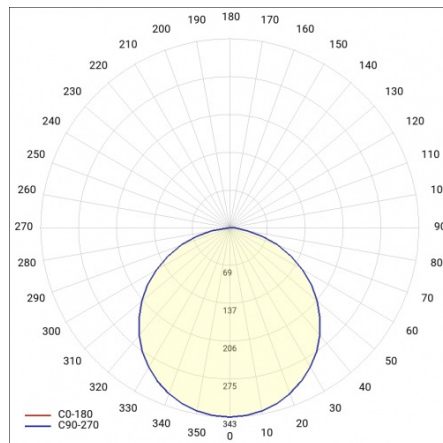

CORIA 10300LM 900MM DALI I SCHUTZKLASSE IP20 PENDELLEUCHE SCHWARZ MATT 830 (100W)

DETAILLIERTE PRODUKTKARTE

TABLE TECHNISCHE PARAMETER

Leistung [W]:	100	IP-Schutzart:	IP20
Index:	555510	Schutzklasse:	I
Farbtemperatur [K]:	3000	Farb- wiedergabe- index:	>80
EAN:	5905963555510	SDCM:	≤ 3
Lichtstrom [lm]:	10300	Power Factor:	0.97
Lichtquelle:	LED modul	Material Diffusor:	PS
Typ Diffusor:	OPAL	Material Gehäuse:	Stahlblech pulverbeschichtet
Nennleistung der Leuchte [W]:	114	Montage:	Hänge-/abgehängt
DIMM DALI:	ja	Betriebstemperatur [°C]:	von -17 bis +35
Versorgungsspannung [V]:	220-240	Eigengewicht [kg]:	9.800
Frequenz:	50 - 60	CE-Zertifikat:	224/2023
Farbe Gehäuse:	schwarz matt	Garantie [Jahre]:	5
Lichtausbeute [lm/W]:	90	Kategorietyp:	Downlight
Abmessungen (H/B/T/H) [mm]:	ø900/86	Lebensdauer LED L70B50 [h]:	115000
Energieeffizienzklasse:	F	ETIM klasse:	EC001743
		Anleitung:	Download PDF
		Plik LDT:	Download

LIGHT CURVES