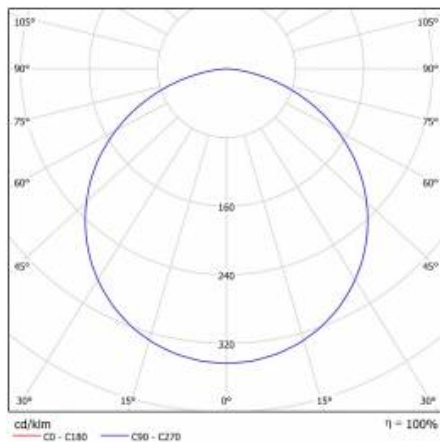

CORIA 10300LM 900MM DALI I SCHUTZKLASSE IP20 PENDELLEUCHE SCHWARZ MATT 830 (100W)

DETAILLIERTE PRODUKTKARTE

TABLE TECHNISCHE PARAMETER

Index:	555510	Typ Diffusor:	OPAL
EAN:	5905963555510	Material Gehäuse:	Stahlblech pulverbeschichtet
Lichtquelle:	LED modul	Farbe Gehäuse:	schwarz matt
Leistung [W]:	100	Abmessungen (H/B/T/H) [mm]:	ø900/86
Nennleistung der Leuchte [W]:	114	IP-Schutzart:	IP20
Versorgungsspannung [V]:	220-240	Montage:	Hänge-/abgehängt
Frequenz:	50 - 60	Betriebstemperatur [°C]:	von -17 bis +35
Lichtstrom [lm]:	10300	DIMM DALI:	ja
Lichtausbeute [lm/W]:	90	Eigengewicht [kg]:	9.800
Energieeffizienzklasse:	F	CE-Zertifikat:	224/2023
Schutzklasse:	I	Garantie [Jahre]:	5
Farbtemperatur [K]:	3000	Kategorietyp:	Downlight
Farb- wiedergabe- index:	>80	Lebensdauer LED L70B50 [h]:	115000
SDCM:	≤ 3	ETIM klasse:	EC001743
Power Factor:	0.97	Anleitung:	Download PDF
Material Diffusor:	PS		

LIGHT CURVES