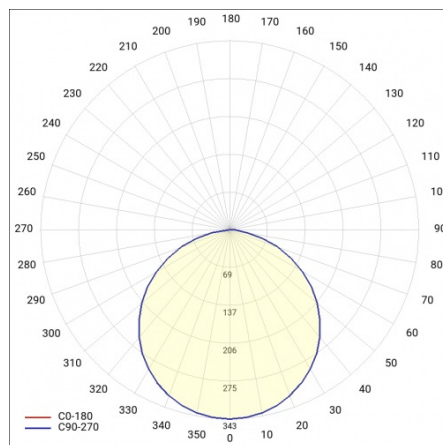

CORIA 10300LM 900MM DALI I SCHUTZKLASSE IP20 PENDELLEUCHE WEISS MATT 830 (100W)

DETAILLIERTE PRODUKTKARTE

TABLE TECHNISCHE PARAMETER

Leistung [W]:	100	IP-Schutzart:	IP20
Index:	555152	Schutzklasse:	I
Farbtemperatur [K]:	3000	Farb- wiedergabe- index:	>80
EAN:	5905963555152	SDCM:	≤ 3
Lichtstrom [lm]:	10300	Power Factor:	0.97
Lichtquelle:	LED modul	Material Diffusor:	PS
Typ Diffusor:	OPAL	Material Gehäuse:	Stahlblech pulverbeschichtet
Nennleistung der Leuchte [W]:	114	Montage:	Hänge-/abgehängt
DIMM DALI:	ja	Betriebstemperatur [°C]:	von -17 bis +35
Versorgungsspannung [V]:	220-240	Eigengewicht [kg]:	9.800
Frequenz:	50 - 60	CE-Zertifikat:	224/2023
Farbe Gehäuse:	weiß matt	Garantie [Jahre]:	5
Lichtausbeute [lm/W]:	90	Kategorietyp:	Downlight
Abmessungen (H/B/T/H) [mm]:	ø900/86	Lebensdauer LED L70B50 [h]:	115000
Energieeffizienzklasse:	F	ETIM klasse:	EC001743
		Anleitung:	Download PDF
		Plik LDT:	Download

LIGHT CURVES