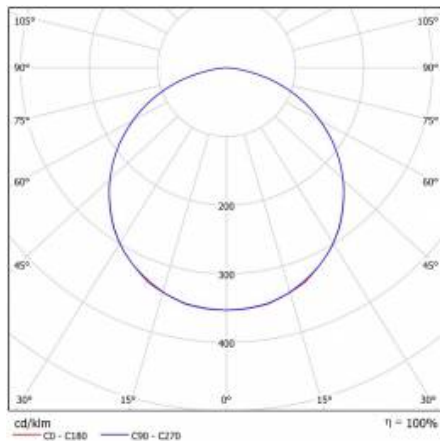

COMPACT LED EVO Z 4750LM PLX II SCHUTZKLASSE IP20 1200X250 830 (44W)

DETAILLIERTE PRODUKTKARTE

TABLE TECHNISCHE PARAMETER

Index:	630255	Abmessungen (H/B/T/H) [mm]:	1195/250/69
EAN:	5905963630255	Einbaumaße [mm]:	980
Lichtquelle:	LED modul	IP-Schutzart:	IP20
Leistung [W]:	44	Montage:	Hänge-/abgehängt
Nennleistung der Leuchte [W]:	46.10	Betriebstemperatur [°C]:	von -20 bis +35
Versorgungsspannung [V]:	220-240	Kabellänge [m]:	1
Frequenz:	50 - 60	Eigengewicht [kg]:	5.200
Lichtstrom [lm]:	4750	Garantie [Jahre]:	5
Lichtausbeute [lm/W]:	103	CE-Zertifikat:	362/2023
Energieeffizienzklasse:	E	PZH-Zertifikat:	B-BK-60212-0070/20 B-BK-60212-0042/20
Schutzklasse:	II	Kategorietyt:	raster
Farbtemperatur [K]:	3000	Lebensdauer LED L70B50 [h]:	125000
Farb- wiedergabe- index:	>80	Lebensdauer LED L80B20 [h]:	82000
SDCM:	≤ 3	Lebensdauer LED L90B10 [h]:	40000
Power Factor:	0.95	ETIM klasse:	EC001743
Material Diffusor:	PS	Photobiologische Sicherheit:	Risikogruppe 1 (geringes Risiko)
Material Gehäuse:	ABS	Anleitung:	Download PDF
Farbe Gehäuse:	weiss		

LIGHT CURVES

Erstellungsdatum der Karte: 14 April 2020

Der Hersteller behält sich das Recht vor, Produktverbesserungen und Designänderungen oder Modernisierung in den Produkten vorzunehmen. * Parametertoleranz beträgt +/- 10 %Das Produktdatenblatt ist kein kommerzielles Angebot.

Dieses Produkt unterliegt dem Recycling von elektrischen und elektronischen Geräten(WEEE)

Zertifikat CE - Nr: 362/2023