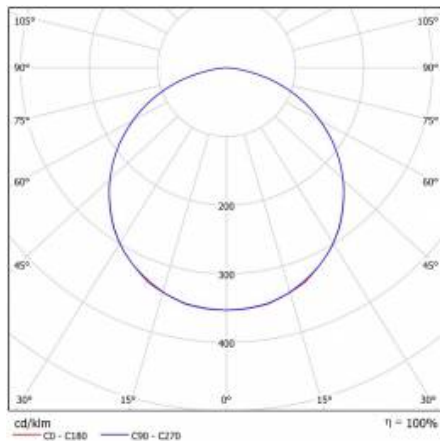

COMPACT LED EVO Z 5150LM PLX II SCHUTZKLASSE IP20

1200X250 840 (44W)

DETAILLIERTE PRODUKTKARTE

TABLE TECHNISCHE PARAMETER

Index:	630248	Abmessungen (H/B/T/H) [mm]:	1195/250/69
EAN:	5905963630248	Einbaumaße [mm]:	980
Lichtquelle:	LED modul	IP-Schutzart:	IP20
Leistung [W]:	44	Montage:	Hänge-/abgehängt
Nennleistung der Leuchte [W]:	46.10	Betriebstemperatur [°C]:	von -20 bis +35
Versorgungsspannung [V]:	220-240	Kabellänge [m]:	1
Frequenz:	50 - 60	Eigengewicht [kg]:	5.200
Lichtstrom [lm]:	5150	Garantie [Jahre]:	5
Lichtausbeute [lm/W]:	111	CE-Zertifikat:	362/2023
Energieeffizienzklasse:	E	PZH-Zertifikat:	B-BK-60212-0070/20 B-BK-60212-0042/20
Schutzklasse:	II	Kategorietyt:	raster
Farbtemperatur [K]:	4000	Lebensdauer LED L70B50 [h]:	125000
Farb- wiedergabe- index:	>80	Lebensdauer LED L80B20 [h]:	82000
SDCM:	≤ 3	Lebensdauer LED L90B10 [h]:	40000
Power Factor:	0.95	ETIM klasse:	EC001743
Material Diffusor:	PS	Photobiologische Sicherheit:	Risikogruppe 1 (geringes Risiko)
Material Gehäuse:	ABS	Anleitung:	Download PDF
Farbe Gehäuse:	weiss		

LIGHT CURVES

Erstellungsdatum der Karte: 14 April 2020

Der Hersteller behält sich das Recht vor, Produktverbesserungen und Designänderungen oder Modernisierung in den Produkten vorzunehmen. * Parametertoleranz beträgt +/- 10 %Das Produktdatenblatt ist kein kommerzielles Angebot.

Dieses Produkt unterliegt dem Recycling von elektrischen und elektronischen Geräten(WEEE)

Zertifikat CE - Nr: 362/2023