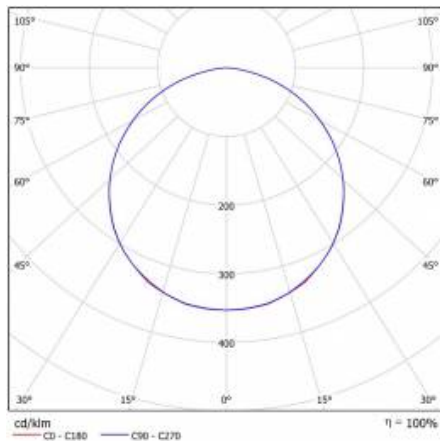

COMPACT LED EVO Z 3150LM PLX II SCHUTZKLASSE IP20 1200X250 840 (25W)

DETAILLIERTE PRODUKTKARTE

TABLE TECHNISCHE PARAMETER

Index:	630224	Abmessungen (H/B/T/H) [mm]:	1195/250/69
EAN:	5905963630224	Einbaumaße [mm]:	980
Lichtquelle:	LED modul	IP-Schutzart:	IP20
Leistung [W]:	25	Montage:	Hänge-/abgehängt
Nennleistung der Leuchte [W]:	26.70	Betriebstemperatur [°C]:	von -20 bis +35
Versorgungsspannung [V]:	220-240	Kabellänge [m]:	1
Frequenz:	50 - 60	Eigengewicht [kg]:	5.200
Lichtstrom [lm]:	3150	Garantie [Jahre]:	5
Lichtausbeute [lm/W]:	117	CE-Zertifikat:	362/2023
Energieeffizienzklasse:	D	PZH-Zertifikat:	B-BK-60212-0070/20 B-BK-60212-0042/20
Schutzklasse:	II	Kategorietyt:	raster
Farbtemperatur [K]:	4000	Lebensdauer LED L70B50 [h]:	132000
Farb- wiedergabe- index:	>80	Lebensdauer LED L80B20 [h]:	84000
SDCM:	≤ 3	Lebensdauer LED L90B10 [h]:	42000
Power Factor:	0.95	ETIM klasse:	EC001743
Material Diffusor:	PS	Photobiologische Sicherheit:	Risikogruppe 1 (geringes Risiko)
Material Gehäuse:	ABS	Anleitung:	Download PDF
Farbe Gehäuse:	weiss		

LIGHT CURVES

Erstellungsdatum der Karte: 14 April 2020

Der Hersteller behält sich das Recht vor, Produktverbesserungen und Designänderungen oder Modernisierung in den Produkten vorzunehmen. * Parametertoleranz beträgt +/- 10 %Das Produktdatenblatt ist kein kommerzielles Angebot.

Dieses Produkt unterliegt dem Recycling von elektrischen und elektronischen Geräten(WEEE)

Zertifikat CE - Nr: 362/2023