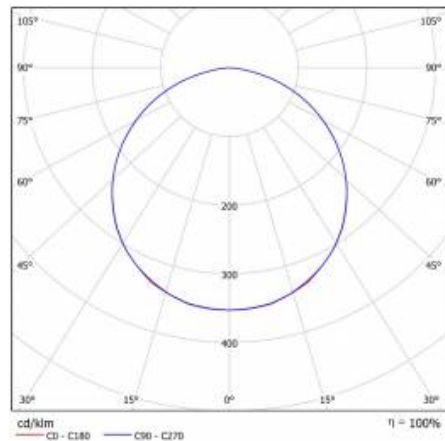

COMPACT LED EVO Z 3550LM PLX II SCHUTZKLASSE IP20 1200X250 830 (32W)

DETAILLIERTE PRODUKTKARTE

TABLE TECHNISCHE PARAMETER

Index:	630217	Abmessungen (H/B/T/H) [mm]:	1195/250/69
EAN:	5905963630217	Einbaumaße [mm]:	980
Lichtquelle:	LED modul	IP-Schutzart:	IP20
Leistung [W]:	32	Montage:	Hänge-/abgehängt
Nennleistung der Leuchte [W]:	34.50	Betriebstemperatur [°C]:	von -20 bis +35
Versorgungsspannung [V]:	220-240	Kabellänge [m]:	1
Frequenz:	50 - 60	Eigengewicht [kg]:	5.200
Lichtstrom [lm]:	3550	Garantie [Jahre]:	5
Lichtausbeute [lm/W]:	102	CE-Zertifikat:	362/2023
Energieeffizienzklasse:	E	PZH-Zertifikat:	B-BK-60212-0070/20 B-BK-60212-0042/20
Schutzklasse:	II	Kategorietyt:	raster
Farbtemperatur [K]:	3000	Lebensdauer LED L70B50 [h]:	132000
Farb- wiedergabe- index:	>80	Lebensdauer LED L80B20 [h]:	84000
SDCM:	≤ 3	Lebensdauer LED L90B10 [h]:	42000
Power Factor:	0.95	ETIM klasse:	EC001743
Material Diffusor:	PS	Photobiologische Sicherheit:	Risikogruppe 1 (geringes Risiko)
Material Gehäuse:	ABS	Anleitung:	Download PDF
Farbe Gehäuse:	weiss		

LIGHT CURVES

Erstellungsdatum der Karte: 14 April 2020

Der Hersteller behält sich das Recht vor, Produktverbesserungen und Designänderungen oder Modernisierung in den Produkten vorzunehmen. * Parametertoleranz beträgt +/- 10 %Das Produktdatenblatt ist kein kommerzielles Angebot.

Dieses Produkt unterliegt dem Recycling von elektrischen und elektronischen Geräten(WEEE)

Zertifikat CE - Nr: 362/2023

Lena Lighting S.A.
ul. Kórnicka 52, 63-000 Środa Wielkopolska
tel. +48 61 28 60 333 (Pn-Pt, 8-16), e-mail: hello@lenalighting.pl, www.lenalighting.pl