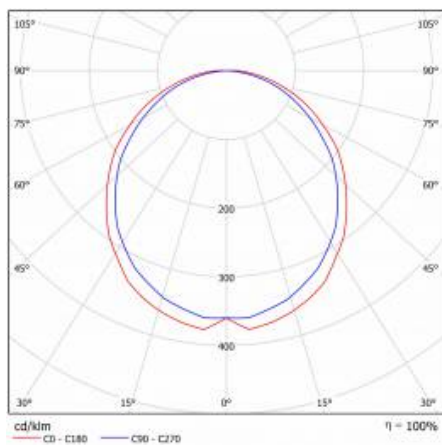

CAMEA SMD LED 9W MATT WEISS 3000K LC

DETAILLIERTE PRODUKTKARTE

TABLE TECHNISCHE PARAMETER

Index:	067358	Material Gehäuse:	PP
EAN:	5905963067358	Farbe Ring:	weiß
Lichtquelle:	LED modul	Abmessungen (H/B/T/H) [mm]:	ø300/90
Leistung [W]:	9	IK-Stoßfestigkeitsgrad:	IK10
Nennleistung der Leuchte [W]:	10	IP-Schutzart:	IP44
Versorgungsspannung [V]:	220-240	Montage:	Anbau
Frequenz:	50 - 60	Betriebstemperatur [°C]:	von -17 bis +35
Lichtstrom [lm]:	920	Eigengewicht [kg]:	0.600
Lichtausbeute [lm/W]:	92	Garantie [Jahre]:	5
Energieeffizienzklasse:	F	CE-Zertifikat:	73/2017
Schutzklasse:	I	Kategorietyp:	Deckenlampe
Farbtemperatur [K]:	3000	ETIM klasse:	EC002892
Farb- wiedergabe- index:	>80	Photobiologische Sicherheit:	Risikogruppe 1 (geringes Risiko)
Power Factor:	0.95	Lebensdauer LED L80B20 [h]:	60000
Typ Diffusor:	OPAL	Anleitung:	Download PDF

LIGHT CURVES

Erstellungsdatum der Karte: 27 October 2020

Der Hersteller behält sich das Recht vor, Produktverbesserungen und Designänderungen oder Modernisierung in den Produkten vorzunehmen. * Parametertoleranz beträgt +/- 10 %Das Produktdatenblatt ist kein kommerzielles Angebot.

Dieses Produkt unterliegt dem Recycling von elektrischen und elektronischen Geräten(WEEE)

Zertifikat CE - Nr: 73/2017