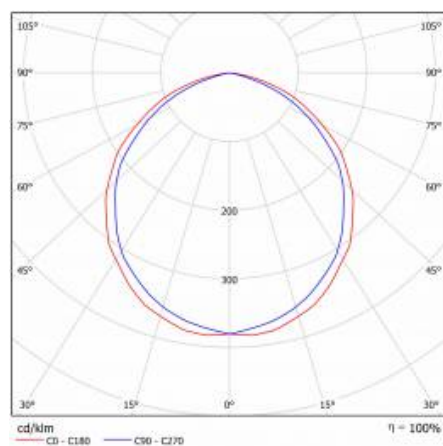

PORTAL EVO LED HV 6W PC MLECZNY Z CZ. ZMIERZCHU ZEWNĘTRZNYM 4000K

SZCZEGÓŁOWA KARTA PRODUKTU

TABELA PARAMETRÓW TECHNICZNYCH

Indeks:	199684/HV	Materiał korpusu:	PP
EAN:	5905963199684	Kolor korpusu:	biały
Źródło światła:	moduł LED	Wymiary (W/S/G/Z) [mm]:	280/185/55
Moc nominalna [W]:	6	Odporność na uderzenia:	IK08
Moc znamionowa oprawy [W]:	7	Stopień szczelności:	IP54
Znamionowe napięcie zasilania [V]:	220-240	Sposób montażu:	natynkowy
Częstotliwość [Hz]:	50-60	Temperatura pracy [°C]:	od -20 do +35
Strumień świetlny oprawy [lm]:	440	Waga netto [kg]:	0.570
Skuteczność świetlna oprawy [lm/W]:	63	Kategoria typ:	Plafony
Klasa energetyczna:	G	Czujnik zmierzchu:	tak
Klasa ochrony:	I	Klasa ETIM:	EC002892
Temperatura barwowa [K]:	4000	Bezpieczeństwo fotobiologiczne:	RG1 (niskie ryzyko)
Wskaźnik oddawania barw (Ra) >:	80	Gwarancja [lata]:	5
Współczynnik mocy:	0.53	Certyfikat CE:	404/2023
Żywotność LED L70B50 [h]:	50000	Deklaracja środowiskowa (EPD):	944/2026
Kąt świecenia [°]:	120	Instrukcja:	Pobierz PDF
Materiał klosza:	PC	Certyfikaty ISO:	9001:2015, 14001:2015, 45001:2018, 50001:2018
Rodzaj klosza:	OPAL	Plik LDT:	Pobierz

KRZYWA ŚWIATŁOŚCI

Data utworzenia karty: 30 kwiecień 2026

Producent zastrzega sobie prawo do zmian w toku udoskonalenia produktów oraz do zmian konstrukcyjnych lub modernizacji w prezentowanym produkcie. Oprawa spełnia warunki dyrektywy unijnej ROHS 2001/65/UE. Karta techniczna produktu nie jest ofertą handlową. *Tolerancja parametru wynosi +/- 10%.

Ten produkt podlega zasadom recyklingu sprzętu elektrycznego i elektronicznego

Certyfikat CE - Nr: 404/2023

Lena Lighting S.A.
ul. Kórnicka 52, 63-000 Środa Wielkopolska
tel. +48 61 28 60 400 (Pn-Pt, 8-16), e-mail: kontakt@lenalighting.pl, www.lenalighting.pl