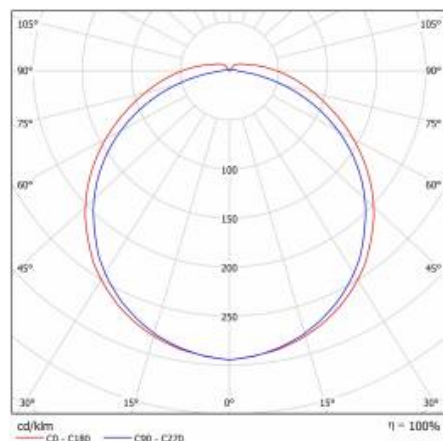

VECTOR 3 MULTI LED 1161MM 3350-5700LM PRM MAT IP40 840

SZCZEGÓŁOWA KARTA PRODUKTU

TABELA PARAMETRÓW TECHNICZNYCH

Źródło światła:	moduł LED	Temperatura pracy [°C]:	od -20 do +35
Skuteczność świetlna oprawy [lm/W]:	115	Wymiary kartonu pojedynczego (W/S/G) [mm]:	1168/128/64
Klasa energetyczna:	A+	Waga netto [kg]:	1.700
Klasa ochronności:	I	Gwarancja [lata]:	5
Temperatura barwowa [K]:	4000	Indeks:	661907
Wskaźnik oddawania barw (Ra):	>80	EAN:	5905963661907
SDCM:	≤ 3	Kategoria typ:	belki
Współczynnik mocy:	0.91	Kategoria zastosowanie:	obiekty handlowe, placówki oświaty
Kąt świecenia [°]:	120	Moc źródła Omin [W]:	26
Materiał klosza:	PC	Strumień świetlny oprawy [lm] - zakres:	3350/4150/4900/5700
Rodzaj klosza:	PRM MAT	Moc nominalna [W] - zakres:	26/34/40/48
Materiał korpusu:	blacha stalowa malowana proszkowo	Żywotność LED L70B50 [h]:	103000
Kolor korpusu:	biały	Żywotność LED L80B20 [h]:	65000
Wymiary (W/S/G/Z) [mm]:	1161/61/125	Żywotność LED L90B10 [h]:	32000
Wymiary montażowe [mm]:	1060	Instrukcja:	Pobierz PDF
Odporność na uderzenia:	IK07	Certyfikat CE:	331/2023
Stopień szczelności:	IP40	Atest PZH:	B-BK-60212-0019/20
Sposób montażu:	natynkowy		

KRZYWA ŚWIATŁOŚCI

Data utworzenia karty: 27 sierpień 2021

Producent zastrzega sobie prawo do zmian w toku udoskonalenia produktów oraz do zmian konstrukcyjnych lub modernizacji w prezentowanym produkcie. Oprawa spełnia warunki dyrektywy unijnej ROHS 2001/65/UE. Karta techniczna produktu nie jest ofertą handlową. *Tolerancja parametru wynosi +/- 10%.

Ten produkt podlega zasadom recyklingu sprzętu elektrycznego i elektronicznego

Certyfikat CE - Nr:331/2023

Lena Lighting S.A.
ul. Kórnicka 52, 63-000 Środa Wielkopolska
tel. +48 61 28 60 400 (Pn-Pt, 8-16), e-mail: kontakt@lenalighting.pl, www.lenalighting.pl