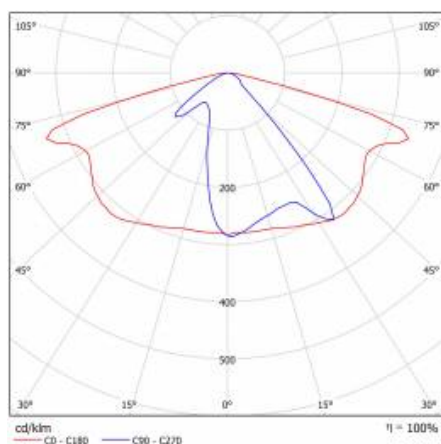

DETAILLIERTE PRODUKTKARTE

TABLE TECHNISCHE PARAMETER

Index:	663079	Montage:	Oben, am Mast / Seitlich, am Ausleger
EAN:	5905963663079	Betriebstemperatur [°C]:	von -20 bis +35
Lichtquelle:	LED modul	Einstellung des Abstrahlwinkels [°]:	-5 bis +15 (oben); -15 bis +5 (seitlich)
Nennleistung der Leuchte [W]:	53	Seitenfläche (SCx) [m2]:	0.018
Versorgungsspannung [V]:	220 - 240	Kabeltyp:	H07RN-F
Frequenz:	50 - 60	Kabellänge [m]:	0.70
Lichtstrom [lm]:	7300	Schutzart:	10kV
Lichtausbeute [lm/W]:	138	Menge auf der Palette [Stück]:	62
Energieeffizienzklasse:	C	Eigengewicht [kg]:	1.900
Schutzklasse:	II	Kategorietyp:	Straßenbeleuchtung
Farbtemperatur [K]:	5700	Lebensdauer LED L80B20 [h]:	75000
Farb- wiedergabe- index:	> 80	Verteilungstyp:	symmetrisch/ Straßen-
SDCM:	≤ 5	ETIM klasse:	EC000062
Power Factor:	0.97	Photobiologische Sicherheit:	Risikogruppe 1 (geringes Risiko)
Material Diffusor:	PC	Überspannungsschutz [kV]:	10
Typ Diffusor:	Linienmatrix	ULOR:	0%
Farbe Diffusor:	transparent	Optik:	AR1
Material Gehäuse:	PP+FG	Steuerung:	ON/OFF
Farbe Gehäuse:	grau	Material Optik:	PC
Abmessungen (H/B/T/H) [mm]:	640/233/113	Garantie [Jahren]:	5
Einbaumaße [mm]:	ø60	CE-Zertifikat:	102/2023
IK-Stoßfestigkeitsgrad:	IK08	ENEC-Zertifikat:	0324/ENEC/23
IP-Schutzart:	IP66	Anleitung:	Download PDF

LIGHT CURVES