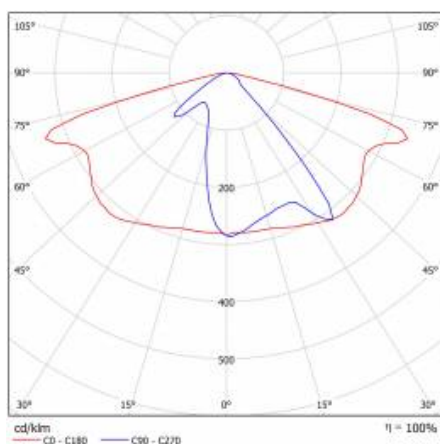

DETAILLIERTE PRODUKTKARTE

TABLE TECHNISCHE PARAMETER

Index:	663079	Montage:	Oben, am Mast / Seitlich, am Ausleger
EAN:	5905963663079	Betriebstemperatur [°C]:	von -20 bis +35
Lichtquelle:	LED modul	Einstellung des Abstrahlwinkels [°]:	-5 bis +15 (oben); -15 bis +5 (seitlich)
Nennleistung der Leuchte [W]:	53	Seitenfläche (SCx) [m2]:	0.018
Versorgungsspannung [V]:	220 - 240	Kabeltyp:	H07RN-F
Frequenz:	50 - 60	Kabellänge [m]:	0.70
Lichtstrom [lm]:	7300	Schutzart:	10kV
Lichtausbeute [lm/W]:	138	Menge auf der Palette [Stück]:	62
Energieeffizienzklasse:	C	Eigengewicht [kg]:	1.900
Schutzklasse:	II	Kategorietyp:	Straßenbeleuchtung
Farbtemperatur [K]:	5700	Lebensdauer LED L80B20 [h]:	75000
Farb- wiedergabe- index:	> 80	Verteilungstyp:	symmetrisch/ Straßen-
SDCM:	≤ 5	ETIM klasse:	EC000062
Power Factor:	0.97	Photobiologische Sicherheit:	Risikogruppe 1 (geringes Risiko)
Material Diffusor:	PC	Überspannungsschutz [kV]:	10
Typ Diffusor:	Linienmatrix	ULOR:	0%
Farbe Diffusor:	transparent	Optik:	AR1
Material Gehäuse:	PP+FG	Steuerung:	ON/OFF
Farbe Gehäuse:	grau	Material Optik:	PC
Abmessungen (H/B/T/H) [mm]:	640/233/113	Garantie [Jahren]:	5
Einbaumaße [mm]:	ø60	CE-Zertifikat:	102/2023
IK-Stoßfestigkeitsgrad:	IK08	ENEC-Zertifikat:	0324/ENEC/23
IP-Schutzart:	IP66	Anleitung:	Download PDF

LIGHT CURVES