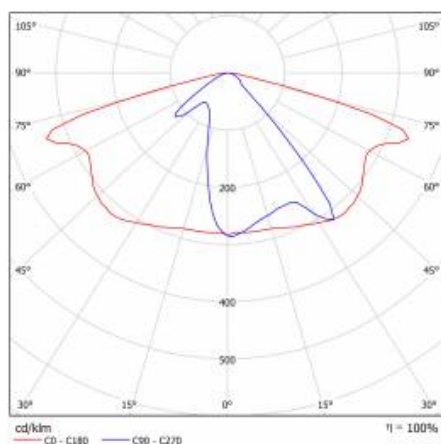

DETAILLIERTE PRODUKTKARTE

TABLE TECHNISCHE PARAMETER

Index:	663079	Montage:	Oben, am Mast / Seitlich, am Ausleger
EAN:	5905963663079	Betriebstemperatur [°C]:	von -20 bis +35
Lichtquelle:	LED modul	Einstellung des Abstrahlwinkels [°]:	-5 bis +15 (oben); -15 bis +5 (seitlich)
Nennleistung der Leuchte [W]:	53	Seitenfläche (SCx) [m2]:	0.018
Versorgungsspannung [V]:	220 - 240	Kabeltyp:	H07RN-F
Frequenz:	50 - 60	Kabellänge [m]:	0.70
Lichtstrom [lm]:	7300	Schutzart:	10kV
Lichtausbeute [lm/W]:	138	Menge auf der Palette [Stück]:	62
Energieeffizienzklasse:	C	Eigengewicht [kg]:	1.900
Schutzklasse:	II	Kategorietyt:	Straßenbeleuchtung
Farbtemperatur [K]:	5700	Lebensdauer LED L80B20 [h]:	75000
Farb- wiedergabe- index:	> 80	Verteilungstyp:	symmetrisch/ Straßen-
SDCM:	≤ 5	ETIM klasse:	EC000062
Power Factor:	0.97	Photobiologische Sicherheit:	Risikogruppe 1 (geringes Risiko)
Material Diffusor:	PC	Überspannungsschutz [kV]:	10
Typ Diffusor:	Linienmatrix	ULOR:	0%
Farbe Diffusor:	transparent	Optik:	AR1
Material Gehäuse:	PP+FG	Steuerung:	ON/OFF
Farbe Gehäuse:	grau	Material Optik:	PC
Abmessungen (H/B/T/H) [mm]:	640/233/113	Garantie [Jahren]:	5
Einbaumaße [mm]:	ø60	CE-Zertifikat:	102/2023
IK-Stoßfestigkeitsgrad:	IK08	ENEC-Zertifikat:	0324/ENEC/23
IP-Schutzart:	IP66	Anleitung:	Download PDF

LIGHT CURVES