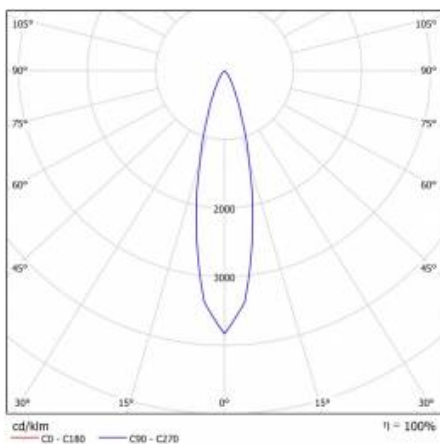

LUNGO 825 LM 24 ST FI60 H250 I KL IP20 ZWIESZANY CZARNOZŁOTY 830 (10W)

SZCZEGÓŁOWA KARTA PRODUKTU

TABELA PARAMETRÓW TECHNICZNYCH

Źródło światła:	COB LED	Materiał optyki:	PMMA
Moc nominalna [W]:	10	Optyka:	soczewka pryzmatyczna
Znamionowe napięcie zasilania [V]:	220-240	Materiał korpusu:	aluminium
Częstotliwość [Hz]:	50-60	Kolor korpusu:	czarno-złoty
Strumień świetlny oprawy [lm]:	825	Wymiary (W/S/G/Z) [mm]:	60/250/1500
Skuteczność świetlna oprawy [lm/W]:	82	Stopień szczelności:	IP20
Klasa energetyczna:	F	Sposób montażu:	zwieszany
Klasa ochronności:	I	Temperatura pracy [°C]:	od -20 do +35
Temperatura barwowa [K]:	3000	Waga netto [kg]:	0.500
Wskaźnik oddawania barw (Ra):	>80	Certyfikat CE:	229/2023
SDCM:	≤ 3	Indeks:	645662
Współczynnik mocy:	0.99	EAN:	5905963637148
Żywotność LED L70B50 [h]:	40000	Kategoria typ:	downlight
Kąt świecenia [°]:	24	Gwarancja [lata]:	2
Materiał klosza:	PMMA	Instrukcja:	Pobierz PDF
Rodzaj klosza:	PRM		

KRZYWA ŚWIATŁOŚCI

Data utworzenia karty: 08 grudzień 2021

Producent zastrzega sobie prawo do zmian w toku udoskonalenia produktów oraz do zmian konstrukcyjnych lub modernizacji w prezentowanym produkcie. Oprawa spełnia warunki dyrektywy unijnej ROHS 2001/65/UE. Karta techniczna produktu nie jest ofertą handlową. *Tolerancja parametru wynosi +/- 10%.

Ten produkt podlega zasadom recyklingu sprzętu elektrycznego i elektronicznego

Certyfikat CE - Nr: 229/2023

Lena Lighting S.A.
ul. Kórnicka 52, 63-000 Środa Wielkopolska
tel. +48 61 28 60 400 (Pn-Pt, 8-16), e-mail: kontakt@lenalighting.pl, www.lenalighting.pl