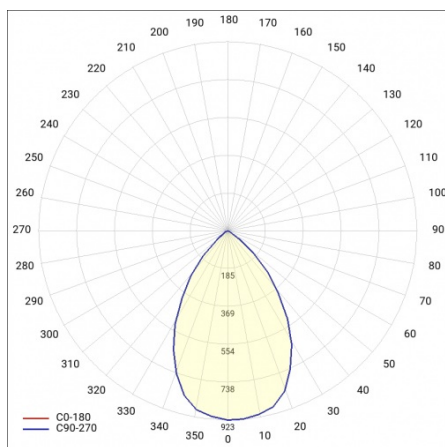

PIATTO SUSPENDED FI 340MM 560LM I KL. WHITE-GOLD IP 20 840 (9W)

SZCZEGÓŁOWA KARTA PRODUKTU

TABELA PARAMETRÓW TECHNICZNYCH

Moc nominalna [W]:	9	Materiał korpusu:	Aluminium malowane proszkowo
Źródło światła:	moduł LED	Wymiary (W/S/G/Z) [mm]:	ø340/280/1500
Temperatura barwowa [K]:	4000	Stopień szczelności:	IP20
Strumień świetlny oprawy [lm]:	560	Sposób montażu:	zwieszany
Moc znamionowa oprawy [W]:	9.30	Temperatura pracy [°C]:	od -25 do +25
Znamionowe napięcie zasilania [V]:	220-240	Przewód - długość [m]:	1.50
Kolor korpusu:	biało-złoty	Waga netto [kg]:	2.300
Częstotliwość [Hz]:	50-60	Certyfikat CE:	221/2023
Klasa energetyczna:	G	Indeks:	654107
Skuteczność świetlna oprawy [lm/W]:	60	EAN:	5905963654107
Klasa ochrony:	I	Kategoria typ:	architektoniczne, downlight
Wskaźnik oddawania barw (Ra):	>80	Moc znamionowa oprawy Omin [W]:	9
Współczynnik mocy:	0.53	Bezpieczeństwo fotobiologiczne:	grupa ryzyka 1 (niskie ryzyko)
Materiał klosza:	PC	Instrukcja:	Pobierz PDF
Rodzaj klosza:	OPAL	Plik LDT:	Pobierz

KRZYWA ŚWIATŁOŚCI

Data utworzenia karty: 02 styczeń 2025

Producent zastrzega sobie prawo do zmian w toku udoskonalenia produktów oraz do zmian konstrukcyjnych lub modernizacji w prezentowanym produkcie. Oprawa spełnia warunki dyrektywy unijnej ROHS 2001/65/UE. Karta techniczna produktu nie jest ofertą handlową. *Tolerancja parametru wynosi +/- 10%.

Ten produkt podlega zasadom recyklingu sprzętu elektrycznego i elektronicznego

Certyfikat CE - Nr: 221/2023

Lena Lighting S.A.
ul. Kórnicka 52, 63-000 Środa Wielkopolska
tel. +48 61 28 60 400 (Pn-Pt, 8-16), e-mail: kontakt@lenalighting.pl, www.lenalighting.pl