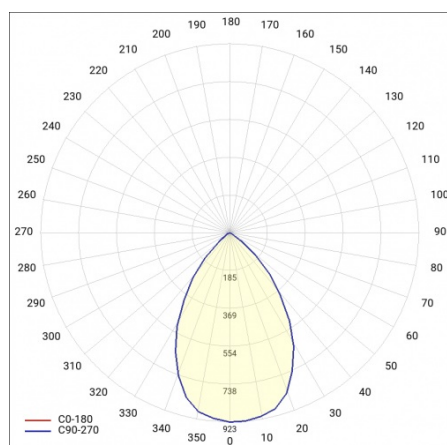

PIATTO SUSPENDED FI 340MM 560LM I KL. BLACK - GOLD IP20 840 (9W)

SZCZEGÓŁOWA KARTA PRODUKTU

TABELA PARAMETRÓW TECHNICZNYCH

Moc nominalna [W]:	9	Materiał korpusu:	Aluminium malowane proszkowo
Źródło światła:	moduł LED	Wymiary (W/S/G/Z) [mm]:	ø340/280/1500
Temperatura barwowa [K]:	4000	Stopień szczelności:	IP20
Strumień świetlny oprawy [lm]:	560	Sposób montażu:	zwieszany
Moc znamionowa oprawy [W]:	9.30	Temperatura pracy [°C]:	od -25 do +25
Znamionowe napięcie zasilania [V]:	220-240	Przewód - długość [m]:	1.50
Kolor korpusu:	czarno-złoty	Waga netto [kg]:	2.300
Częstotliwość [Hz]:	50-60	Certyfikat CE:	221/2023
Klasa energetyczna:	G	Indeks:	654022
Skuteczność świetlna oprawy [lm/W]:	60	EAN:	5905963654022
Klasa ochrony:	I	Kategoria typ:	architektoniczne, downlight
Wskaźnik oddawania barw (Ra):	>80	Moc znamionowa oprawy Omin [W]:	9.30
Współczynnik mocy:	0.53	Bezpieczeństwo fotobiologiczne:	grupa ryzyka 1 (niskie ryzyko)
Materiał klosza:	PC	Instrukcja:	Pobierz PDF
Rodzaj klosza:	OPAL	Plik LDT:	Pobierz

KRZYWA ŚWIATŁOŚCI

Data utworzenia karty: 02 styczeń 2025

Producent zastrzega sobie prawo do zmian w toku udoskonalenia produktów oraz do zmian konstrukcyjnych lub modernizacji w prezentowanym produkcie. Oprawa spełnia warunki dyrektywy unijnej ROHS 2001/65/UE. Karta techniczna produktu nie jest ofertą handlową. *Tolerancja parametru wynosi +/- 10%.

Ten produkt podlega zasadom recyklingu sprzętu elektrycznego i elektronicznego

Certyfikat CE - Nr: 221/2023

Lena Lighting S.A.
ul. Kórnicka 52, 63-000 Środa Wielkopolska
tel. +48 61 28 60 400 (Pn-Pt, 8-16), e-mail: kontakt@lenalighting.pl, www.lenalighting.pl