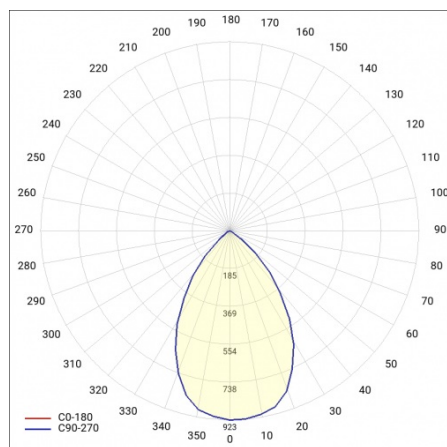

PIATTO SUSPENDED FI 340MM 520LM IKL. WHITE-GOLD IP20 830 (9W)

SZCZEGÓŁOWA KARTA PRODUKTU

TABELA PARAMETRÓW TECHNICZNYCH

Moc nominalna [W]:	9	Materiał korpusu:	Aluminium malowane proszkowo
Źródło światła:	moduł LED	Wymiary (W/S/G/Z) [mm]:	ø340/280/1500
Temperatura barwowa [K]:	3000	Stopień szczelności:	IP20
Strumień świetlny oprawy [lm]:	520	Sposób montażu:	zwieszany
Moc znamionowa oprawy [W]:	9.30	Temperatura pracy [°C]:	od -25 do +25
Znamionowe napięcie zasilania [V]:	220-240	Przewód - długość [m]:	1.50
Kolor korpusu:	biało-złoty	Waga netto [kg]:	2.300
Częstotliwość [Hz]:	50-60	Certyfikat CE:	221/2023
Klasa energetyczna:	G	Indeks:	654145
Skuteczność świetlna oprawy [lm/W]:	55	EAN:	5905963654145
Klasa ochrony:	I	Kategoria typ:	architektoniczne, downlight
Wskaźnik oddawania barw (Ra):	>80	Moc znamionowa oprawy Omin [W]:	9
Współczynnik mocy:	0.53	Bezpieczeństwo fotobiologiczne:	grupa ryzyka 1 (niskie ryzyko)
Materiał klosza:	PC	Instrukcja:	Pobierz PDF
Rodzaj klosza:	OPAL	Plik LDT:	Pobierz

KRZYWA ŚWIATŁOŚCI

Data utworzenia karty: 19 marzec 2025

Producent zastrzega sobie prawo do zmian w toku udoskonalenia produktów oraz do zmian konstrukcyjnych lub modernizacji w prezentowanym produkcie. Oprawa spełnia warunki dyrektywy unijnej ROHS 2001/65/UE. Karta techniczna produktu nie jest ofertą handlową. *Tolerancja parametru wynosi +/- 10%.

Ten produkt podlega zasadom recyklingu sprzętu elektrycznego i elektronicznego

Certyfikat CE - Nr: 221/2023

LENA
LIGHTING

Lena Lighting S.A.
ul. Kórnicka 52, 63-000 Środa Wielkopolska
tel. +48 61 28 60 400 (Pn-Pt, 8-16), e-mail: kontakt@lenalighting.pl, www.lenalighting.pl

Strona 2/2