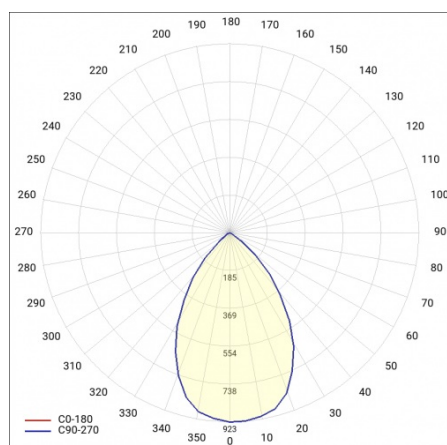

PIATTO SUSPENDED FI 340MM 520LM I KL. BLACK-GOLD IP20 830 (9W)

SZCZEGÓŁOWA KARTA PRODUKTU

TABELA PARAMETRÓW TECHNICZNYCH

Moc nominalna [W]:	9	Materiał korpusu:	Aluminium malowane proszkowo
Źródło światła:	moduł LED	Wymiary (W/S/G/Z) [mm]:	ø340/280/1500
Temperatura barwowa [K]:	3000	Stopień szczelności:	IP20
Strumień świetlny oprawy [lm]:	520	Sposób montażu:	zwieszany
Moc znamionowa oprawy [W]:	9.30	Temperatura pracy [°C]:	od -25 do +25
Znamionowe napięcie zasilania [V]:	220-240	Przewód - długość [m]:	1.50
Kolor korpusu:	czarno-złoty	Waga netto [kg]:	2.300
Częstotliwość [Hz]:	50-60	Certyfikat CE:	221/2023
Klasa energetyczna:	G	Indeks:	654060
Skuteczność świetlna oprawy [lm/W]:	55	EAN:	5905963654060
Klasa ochrony:	I	Kategoria typ:	architektoniczne, downlight
Wskaźnik oddawania barw (Ra):	>80	Moc znamionowa oprawy Omin [W]:	9.30
Współczynnik mocy:	0.53	Bezpieczeństwo fotobiologiczne:	grupa ryzyka 1 (niskie ryzyko)
Materiał klosza:	PC	Instrukcja:	Pobierz PDF
Rodzaj klosza:	OPAL	Plik LDT:	Pobierz

KRZYWA ŚWIATŁOŚCI

Data utworzenia karty: 19 marzec 2025

Producent zastrzega sobie prawo do zmian w toku udoskonalenia produktów oraz do zmian konstrukcyjnych lub modernizacji w prezentowanym produkcie. Oprawa spełnia warunki dyrektywy unijnej ROHS 2001/65/UE. Karta techniczna produktu nie jest ofertą handlową. *Tolerancja parametru wynosi +/- 10%.

Ten produkt podlega zasadom recyklingu sprzętu elektrycznego i elektronicznego

Certyfikat CE - Nr: 221/2023

LENA
LIGHTING

Lena Lighting S.A.
ul. Kórnicka 52, 63-000 Środa Wielkopolska
tel. +48 61 28 60 400 (Pn-Pt, 8-16), e-mail: kontakt@lenalighting.pl, www.lenalighting.pl

Strona 2/2