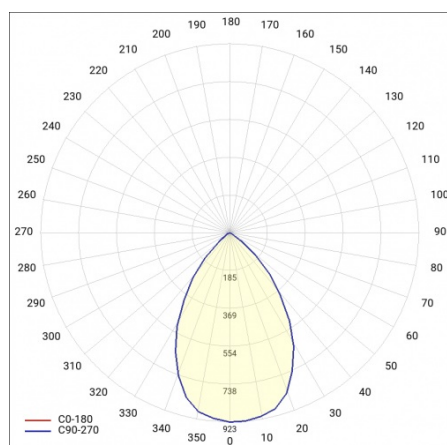

PIATTO SUSPENDED FI 340MM 520LM I KL. BLACK- SILVER IP20 830 (9W)

SZCZEGÓŁOWA KARTA PRODUKTU

TABELA PARAMETRÓW TECHNICZNYCH

Moc nominalna [W]:	9	Materiał korpusu:	Aluminium malowane proszkowo
Źródło światła:	moduł LED	Wymiary (W/S/G/Z) [mm]:	ø340/280/1500
Temperatura barwowa [K]:	3000	Stopień szczelności:	IP20
Strumień świetlny oprawy [lm]:	520	Sposób montażu:	zwieszany
Moc znamionowa oprawy [W]:	9.30	Temperatura pracy [°C]:	od -25 do +25
Znamionowe napięcie zasilania [V]:	220-240	Przewód - długość [m]:	1.50
Kolor korpusu:	czarno-srebrny	Waga netto [kg]:	2.300
Częstotliwość [Hz]:	50-60	Certyfikat CE:	221/2023
Klasa energetyczna:	G	Indeks:	654220
Skuteczność świetlna oprawy [lm/W]:	55	EAN:	5905963654220
Klasa ochrony:	I	Kategoria typ:	architektoniczne, downlight
Wskaźnik oddawania barw (Ra):	>80	Moc znamionowa oprawy Omin [W]:	9
Współczynnik mocy:	0.53	Bezpieczeństwo fotobiologiczne:	grupa ryzyka 1 (niskie ryzyko)
Materiał klosza:	PC	Instrukcja:	Pobierz PDF
Rodzaj klosza:	OPAL	Plik LDT:	Pobierz

KRZYWA ŚWIATŁOŚCI

Data utworzenia karty: 19 marzec 2025

Producent zastrzega sobie prawo do zmian w toku udoskonalenia produktów oraz do zmian konstrukcyjnych lub modernizacji w prezentowanym produkcie. Oprawa spełnia warunki dyrektywy unijnej ROHS 2001/65/UE. Karta techniczna produktu nie jest ofertą handlową. *Tolerancja parametru wynosi +/- 10%.

Ten produkt podlega zasadom recyklingu sprzętu elektrycznego i elektronicznego

Certyfikat CE - Nr: 221/2023

Lena Lighting S.A.
ul. Kórnicka 52, 63-000 Środa Wielkopolska
tel. +48 61 28 60 400 (Pn-Pt, 8-16), e-mail: kontakt@lenalighting.pl, www.lenalighting.pl