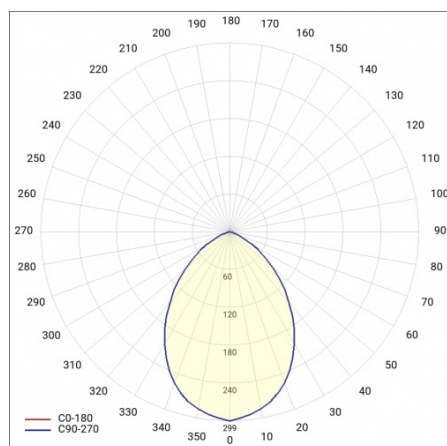

Leistung [W]:	15	Farbe Gehäuse:	weiss
Index:	951374	Material Ring:	ABS
Farbtemperatur [K]:	3000	Farbe Ring:	weiß
EAN:	5905963951374	Abmessungen (H/B/T/H) [mm]:	340/105
Lichtstrom [lm]:	1400	Einbaumaße [mm]:	158
Lichtquelle:	LED modul	IK-Stoßfestigkeitsgrad:	IK07
Nennleistung der Leuchte [W]:	16.50	IP-Schutzart:	IP54
Bewegungs- sensor:	ja	Montage:	Anbau
Versorgungsspannung [V]:	220-240	Betriebstemperatur [°C]:	von -10 bis +35
Master Slave:	master/slave	DIMM DALI:	ja
Frequenz:	50 - 60	Version:	PRO RING
Lichtausbeute [lm/W]:	86	Zubehör Enthalten:	IoT-Einbausystem, Verschraubung, Zugentlastung, 2xLeitungsmantel, Schraufschrauben, 6mm- Dübel
Energieeffizienzklasse:	F	Abmessungen der einzelnen Verpackung [mm]:	342/342/122
Schutzklasse:	II	Eigengewicht [kg]:	1.800
Farb- wiedergabe- index:	>80	Kategorietyt:	Deckenlampe
SDCM:	≤ 4	Wechselspannungsbereich [V]:	220 - 240
Power Factor:	0.95	UGR (4H8H):	17,5-25,2
Lebensdauer LED L70B50 [h]:	30000	Verteilungstyp:	lambertsch
Abstrahl- winkel [°]:	120	Produktlinie:	PRO RING
Material Diffusor:	PC	Abmessungen der Großbox (H/B/D) [mm]:	794/1194/982
Typ Diffusor:	OPAL	Photobiologische Sicherheit:	Risikogruppe 1 (geringes Risiko)
Farbe Diffusor:	weiss	Garantie [Jahre]:	5
Material Optik:	PMMA	CE-Zertifikat:	375/2023
Optik:	Linse	Anleitung:	Download PDF
Material Gehäuse:	ABS	Plik LDT:	Download

LIGHT CURVES