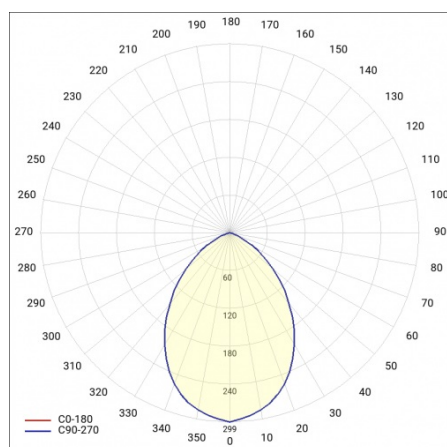

DETAILLIERTE PRODUKTKARTE

TABLE TECHNISCHE PARAMETER

Leistung [W]:	15	Farbe Gehäuse:	weiss
Index:	951411	Material Ring:	ABS
Farbtemperatur [K]:	4000	Farbe Ring:	weiß
EAN:	5905963951411	Abmessungen (H/B/T/H) [mm]:	320/105
Lichtstrom [lm]:	1500	Einbaumaße [mm]:	158
Lichtquelle:	LED modul	IK-Stoßfestigkeitsgrad:	IK06
Nennleistung der Leuchte [W]:	15.47	IP-Schutzart:	IP54
Versorgungsspannung [V]:	220-240	Montage:	Anbau
Frequenz:	50 - 60	Betriebstemperatur [°C]:	von -10 bis +35
Lichtausbeute [lm/W]:	93	Version:	BT HYT
Energieeffizienzklasse:	E		IoT-Einbausystem, Verschraubung, Zugentlastung, 2xLeitungsmantel, Schraufschrauben, 6mm- Dübel
Schutzklasse:	II	Zubehör Enthalten:	
Farb- wiedergabe- index:	>80	Abmessungen der einzelnen Verpackung [mm]:	342/342/122
SDCM:	≤ 3	Eigengewicht [kg]:	0.920
Power Factor:	0.94	Kategorietyt:	Deckenlampe
Lebensdauer LED L70B50 [h]:	30000	Wechselspannungsbereich [V]:	220 - 240
Abstrahl- winkel [°]:	120	UGR (4H8H):	17,5-25,2
Material Diffusor:	PC	Verteilungstyp:	lambertsch
Typ Diffusor:	OPAL	Produktlinie:	Standard
Farbe Diffusor:	weiss	Abmessungen der Großbox (H/B/D) [mm]:	794/1194/982
Material Optik:	PMMA	Photobiologische Sicherheit:	Risikogruppe 1 (geringes Risiko)
Optik:	Linse	Garantie [Jahre]:	5
Material Gehäuse:	ABS	CE-Zertifikat:	375/2023
		Anleitung:	Download PDF
		Plik LDT:	Download

LIGHT CURVES

Erstellungsdatum der Karte: 10 März 2025

Der Hersteller behält sich das Recht vor, Produktverbesserungen und Designänderungen oder Modernisierung in den Produkten vorzunehmen. * Parametertoleranz beträgt +/- 10 %Das Produktdatenblatt ist kein kommerzielles Angebot.

Dieses Produkt unterliegt dem Recycling von elektrischen und elektronischen Geräten(WEEE)

Zertifikat CE - Nr: 375/2023

Lena Lighting S.A.
ul. Kórnicka 52, 63-000 Środa Wielkopolska
tel. +48 61 28 60 333 (Pn-Pt, 8-16), e-mail: hello@lenalighting.pl, www.lenalighting.pl