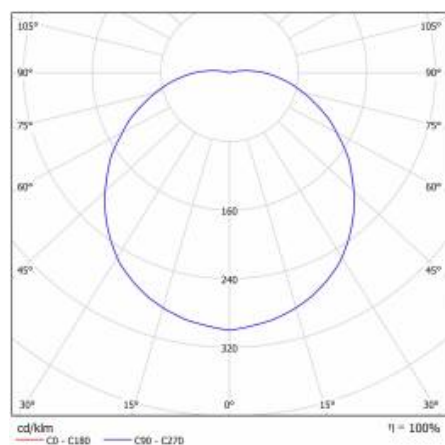

CAPELLA LED PLUS EDGE Z 1500LM 840 IP20 (15W) 320MM

SZCZEGÓŁOWA KARTA PRODUKTU

TABELA PARAMETRÓW TECHNICZNYCH

Źródło światła:	moduł LED	Wymiary montażowe [mm]:	45
Moc nominalna [W]:	15	Stopień szczelności:	IP20
Moc znamionowa oprawy [W]:	16	Sposób montażu:	zwieszany
Znamionowe napięcie zasilania [V]:	220-240	Temperatura pracy [°C]:	od -10 do +35
Częstotliwość [Hz]:	50-60	Przewód - typ:	transparentny
Strumień świetlny oprawy [lm]:	1500	Przewód - długość [m]:	2
Skuteczność świetlna oprawy [lm/W]:	94	Akcesoria w komplecie:	kołki rozporowe 6mm
Klasa energetyczna:	E	Wymiary kartonu pojedynczego (W/S/G) [mm]:	320/320/220
Klasa ochrony:	II	Waga netto [kg]:	1.200
Temperatura barwowa [K]:	4000	Certyfikat CE:	162/2018
Wskaźnik oddawania barw (Ra):	>80	Indeks:	951251
SDCM:	≤ 3	EAN:	5905963951251
Współczynnik mocy:	0.94	Kategoria typ:	plafony
Żywotność LED L70B50 [h]:	115000	Wersja:	EDGE
Kąt świecenia [°]:	120	Moc znamionowa oprawy 0min [W]:	15.47
Materiał klosza:	PC	Zakres napięć AC [V]:	220-240
Rodzaj klosza:	OPAL	UGR (4H8H):	17,5-25,2
Kolor klosza:	biały	Typ rozsyłu:	lambertowski
Materiał optyki:	PMMA	Wymiary kartonu zbiorczego (W/S/G) [mm]:	794/1194/982
Optyka:	soczewka	Bezpieczeństwo fotobiologiczne:	grupa ryzyka 1 (niskie ryzyko)
Materiał korpusu:	ABS	Gwarancja [lata]:	5
Kolor korpusu:	biały	Instrukcja:	Pobierz PDF
Wymiary (W/S/G/Z) [mm]:	320/177/2200		

KRZYWA ŚWIATŁOŚCI