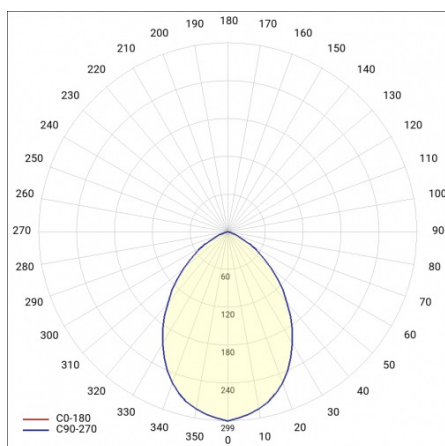

KRZYWA ŚWIATŁOŚCI

CAPELLA LED PLUS EDGE Z 1500LM 840 IP20 (15W) 320MM

SZCZEGÓŁOWA KARTA PRODUKTU

SZCZEGÓŁY TECHNICZNE

capella led z biała zwiesie

Data utworzenia karty: 13 marzec 2025

Producent zastrzega sobie prawo do zmian w toku udoskonalenia produktów oraz do zmian konstrukcyjnych lub modernizacji w prezentowanym produkcie. Oprawa spełnia warunki dyrektywy unijnej ROHS 2001/65/UE. Karta techniczna produktu nie jest ofertą handlową. *Tolerancja parametru wynosi +/- 10%.