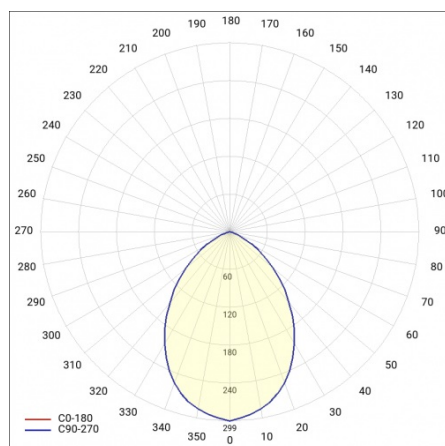

CAPELLA LED PLUS EDGE Z 1400LM 830 IP20 (15W) 320MM

SZCZEGÓŁOWA KARTA PRODUKTU

TABELA PARAMETRÓW TECHNICZNYCH

Moc nominalna [W]:	15	Wymiary montażowe [mm]:	45
Źródło światła:	moduł LED	Stopień szczelności:	IP20
Temperatura barwowa [K]:	3000	Sposób montażu:	zwieszany
Strumień świetlny oprawy [lm]:	1400	Temperatura pracy [°C]:	od -10 do +35
Moc znamionowa oprawy [W]:	16	Przewód - typ:	transparentny
Znamionowe napięcie zasilania [V]:	220-240	Przewód - długość [m]:	2
Rodzaj klosza:	OPAL	Aksesoria w komplecie:	kołki rozporowe 6mm
Częstotliwość [Hz]:	50-60	Wymiary kartonu pojedynczego (W/S/G) [mm]:	320/320/220
Klasa energetyczna:	F	Waga netto [kg]:	1.200
Skuteczność świetlna oprawy [lm/W]:	88	Certyfikat CE:	162/2018
Klasa ochrony:	II	Indeks:	951336
Wskaźnik oddawania barw (Ra):	>80	EAN:	5905963951251
SDCM:	≤ 3	Kategoria typ:	plafony
Współczynnik mocy:	0.94	Wersja:	EDGE
Żywotność LED L70B50 [h]:	115000	Moc znamionowa oprawy 0min [W]:	15.47
Kąt świecenia [°]:	120	Zakres napięć AC [V]:	220 - 240
Materiał klosza:	PC	UGR (4H8H):	17,5-25,2
Kolor klosza:	biały	Typ rozsyłu:	lambertowski
Materiał optyki:	PMMA	Wymiary kartonu zbiorczego (W/S/G) [mm]:	794/1194/982
Optyka:	soczewka	Bezpieczeństwo fotobiologiczne:	grupa ryzyka 1 (niskie ryzyko)
Materiał korpusu:	ABS	Gwarancja [lata]:	5
Kolor korpusu:	biały	Instrukcja:	Pobierz PDF
Wymiary (W/S/G/Z) [mm]:	320/177/2200	Plik LDT:	Pobierz

KRZYWA ŚWIATŁOŚCI

CAPELLA LED PLUS EDGE Z 1400LM 830 IP20 (15W) 320MM

SZCZEGÓŁOWA KARTA PRODUKTU

SZCZEGÓŁY TECHNICZNE

capella led z biała zwiesie

Data utworzenia karty: 13 marzec 2025

Producent zastrzega sobie prawo do zmian w toku udoskonalenia produktów oraz do zmian konstrukcyjnych lub modernizacji w prezentowanym produkcie. Oprawa spełnia warunki dyrektywy unijnej ROHS 2001/65/UE. Karta techniczna produktu nie jest ofertą handlową. *Tolerancja parametru wynosi +/- 10%.