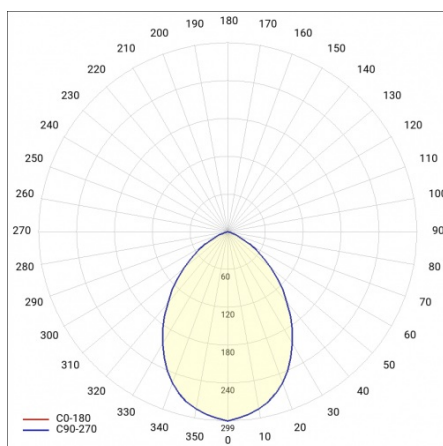

CAPELLA LED PLUS EDGE Z 1400LM 830 IP20 (15W) 320MM

SZCZEGÓŁOWA KARTA PRODUKTU

TABELA PARAMETRÓW TECHNICZNYCH

Moc nominalna [W]:	15	Wymiary montażowe [mm]:	45
Źródło światła:	moduł LED	Stopień szczelności:	IP20
Temperatura barwowa [K]:	3000	Sposób montażu:	zwieszany
Strumień świetlny oprawy [lm]:	1400	Temperatura pracy [°C]:	od -10 do +35
Moc znamionowa oprawy [W]:	16	Przewód - typ:	transparentny
Znamionowe napięcie zasilania [V]:	220-240	Przewód - długość [m]:	2
Rodzaj klosza:	OPAL	Aksesoria w komplecie:	kołki rozporowe 6mm
Częstotliwość [Hz]:	50-60	Wymiary kartonu pojedynczego (W/S/G) [mm]:	320/320/220
Klasa energetyczna:	F	Waga netto [kg]:	1.200
Skuteczność świetlna oprawy [lm/W]:	88	Certyfikat CE:	162/2018
Klasa ochronności:	II	Indeks:	951336
Wskaźnik oddawania barw (Ra):	>80	EAN:	5905963951251
SDCM:	≤ 3	Kategoria typ:	plafony
Współczynnik mocy:	0.94	Wersja:	EDGE
Żywotność LED L70B50 [h]:	115000	Moc znamionowa oprawy 0min [W]:	15.47
Kąt świecenia [°]:	120	Zakres napięć AC [V]:	220 - 240
Materiał klosza:	PC	UGR (4H8H):	17,5-25,2
Kolor klosza:	biały	Typ rozsyłu:	lambertowski
Materiał optyki:	PMMA	Wymiary kartonu zbiorczego (W/S/G) [mm]:	794/1194/982
Optyka:	soczewka	Bezpieczeństwo fotobiologiczne:	grupa ryzyka 1 (niskie ryzyko)
Materiał korpusu:	ABS	Gwarancja [lata]:	5
Kolor korpusu:	biały	Instrukcja:	Pobierz PDF
Wymiary (W/S/G/Z) [mm]:	320/177/2200	Plik LDT:	Pobierz

KRZYWA ŚWIATŁOŚCI

CAPELLA LED PLUS EDGE Z 1400LM 830 IP20 (15W) 320MM

SZCZEGÓŁOWA KARTA PRODUKTU

SZCZEGÓŁY TECHNICZNE

capella led z biała zwiesie

Data utworzenia karty: 13 marzec 2025

Producent zastrzega sobie prawo do zmian w toku udoskonalenia produktów oraz do zmian konstrukcyjnych lub modernizacji w prezentowanym produkcie. Oprawa spełnia warunki dyrektywy unijnej ROHS 2001/65/UE. Karta techniczna produktu nie jest ofertą handlową. *Tolerancja parametru wynosi +/- 10%.