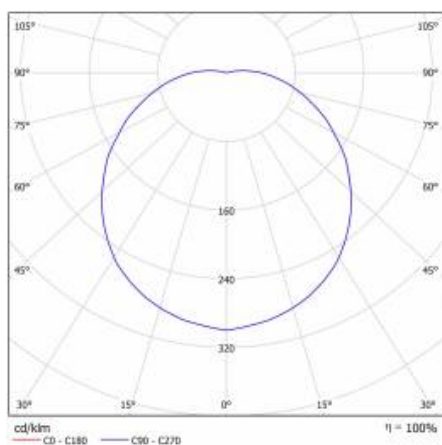

CAPELLA LED PLUS EDGE Z 1400LM 830 IP20 (15W) 320MM

SZCZEGÓŁOWA KARTA PRODUKTU

TABELA PARAMETRÓW TECHNICZNYCH

Źródło światła:	moduł LED	Wymiary montażowe [mm]:	45
Moc nominalna [W]:	15	Stopień szczelności:	IP20
Moc znamionowa oprawy [W]:	16	Sposób montażu:	zwieszany
Znamionowe napięcie zasilania [V]:	220-240	Temperatura pracy [°C]:	od -10 do +35
Częstotliwość [Hz]:	50-60	Przewód - typ:	transparentny
Strumień świetlny oprawy [lm]:	1400	Przewód - długość [m]:	2
Skuteczność świetlna oprawy [lm/W]:	88	Akcesoria w komplecie:	kołki rozporowe 6mm
Klasa energetyczna:	F	Wymiary kartonu pojedynczego (W/S/G) [mm]:	320/320/220
Klasa ochrony:	II	Waga netto [kg]:	1.200
Temperatura barwowa [K]:	3000	Certyfikat CE:	162/2018
Wskaźnik oddawania barw (Ra):	>80	Indeks:	951336
SDCM:	≤ 3	EAN:	5905963951251
Współczynnik mocy:	0.94	Kategoria typ:	plafony
Żywotność LED L70B50 [h]:	115000	Wersja:	EDGE
Kąt świecenia [°]:	120	Moc znamionowa oprawy 0min [W]:	15.47
Materiał klosza:	PC	Zakres napięć AC [V]:	220 - 240
Rodzaj klosza:	OPAL	UGR (4H8H):	17,5-25,2
Kolor klosza:	biały	Typ rozsyłu:	lambertowski
Materiał optyki:	PMMA	Wymiary kartonu zbiorczego (W/S/G) [mm]:	794/1194/982
Optyka:	soczewka	Bezpieczeństwo fotobiologiczne:	grupa ryzyka 1 (niskie ryzyko)
Materiał korpusu:	ABS	Gwarancja [lata]:	5
Kolor korpusu:	biały	Instrukcja:	Pobierz PDF
Wymiary (W/S/G/Z) [mm]:	320/177/2200		

KRZYWA ŚWIATŁOŚCI

CAPELLA LED PLUS EDGE Z 1400LM 830 IP20 (15W) 320MM

SZCZEGÓŁOWA KARTA PRODUKTU

SZCZEGÓŁY TECHNICZNE

capella led z biała zwiesie

Data utworzenia karty: 10 czerwiec 2019

Producent zastrzega sobie prawo do zmian w toku udoskonalenia produktów oraz do zmian konstrukcyjnych lub modernizacji w prezentowanym produkcie. Oprawa spełnia warunki dyrektywy unijnej ROHS 2001/65/UE. Karta techniczna produktu nie jest ofertą handlową. *Tolerancja parametru wynosi +/- 10%.